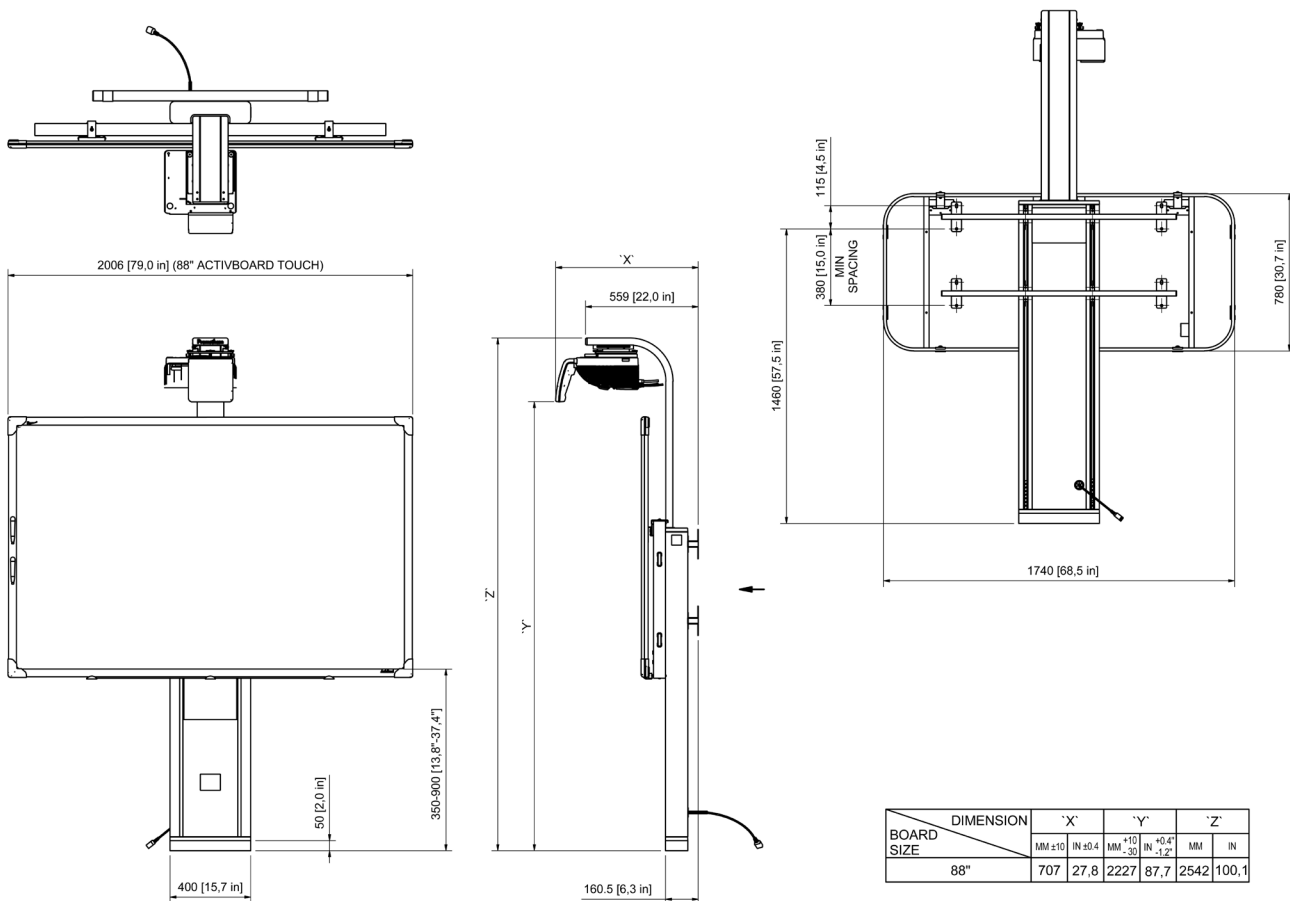

Интерактивная система ActivBoard Touch Adjustable

ИНТЕРАКТИВНЫЙ ДИСПЛЕЙ

ТЕХНИЧЕСКИЕ ЧЕРТЕЖИ

ActivBoard Touch с проектором EST-P1
Технические чертежи и размеры

ABTouchAdjustableSystem 09/14 V1.1 RU

Страница 3