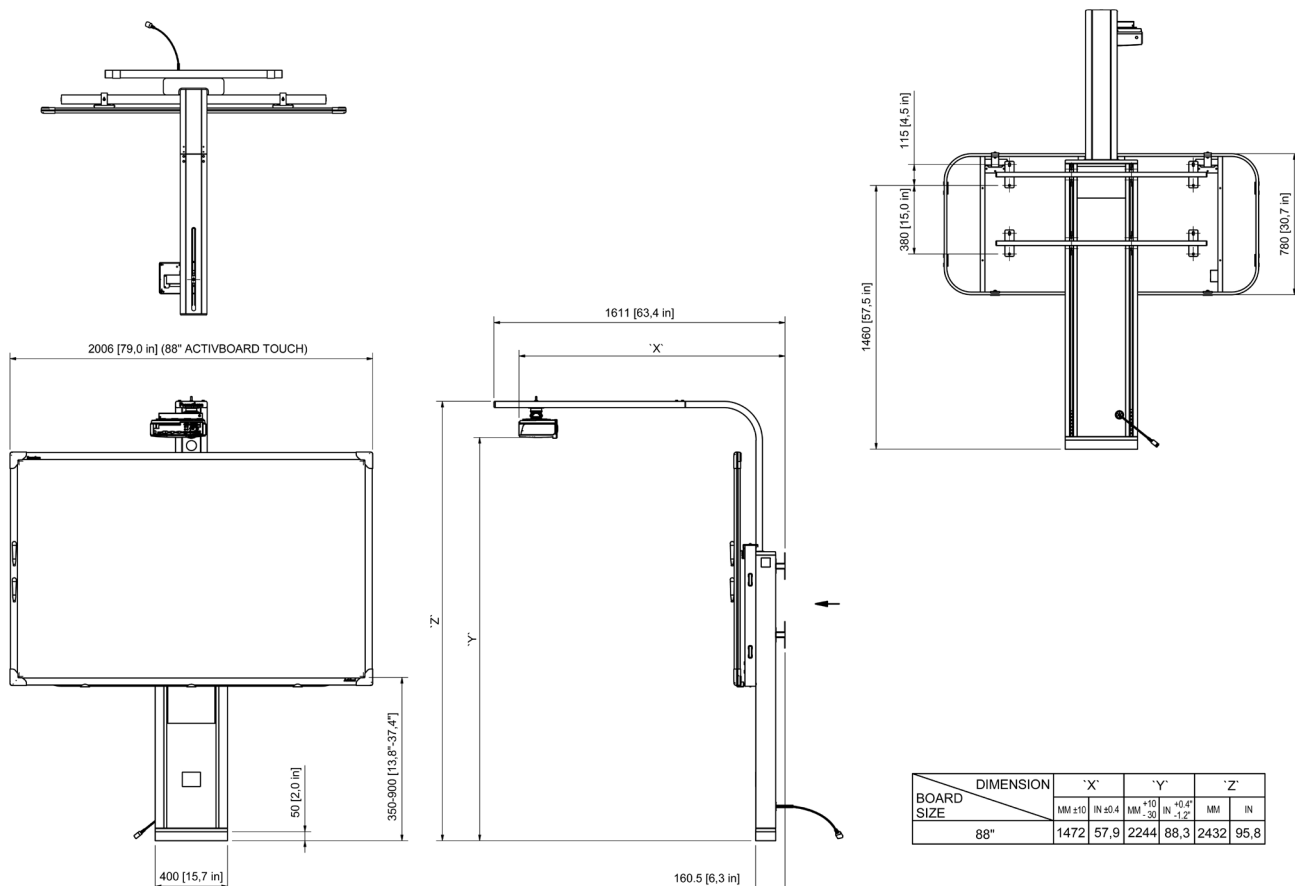

Интерактивная система ActivBoard Touch Adjustable

ИНТЕРАКТИВНЫЙ ДИСПЛЕЙ

ТЕХНИЧЕСКИЕ ЧЕРТЕЖИ

ActivBoard Touch с проектором PRM-45
Технические чертежи и размеры

ABTouchAdjustableSystem 09/14 V1.1 RU

Страница 2