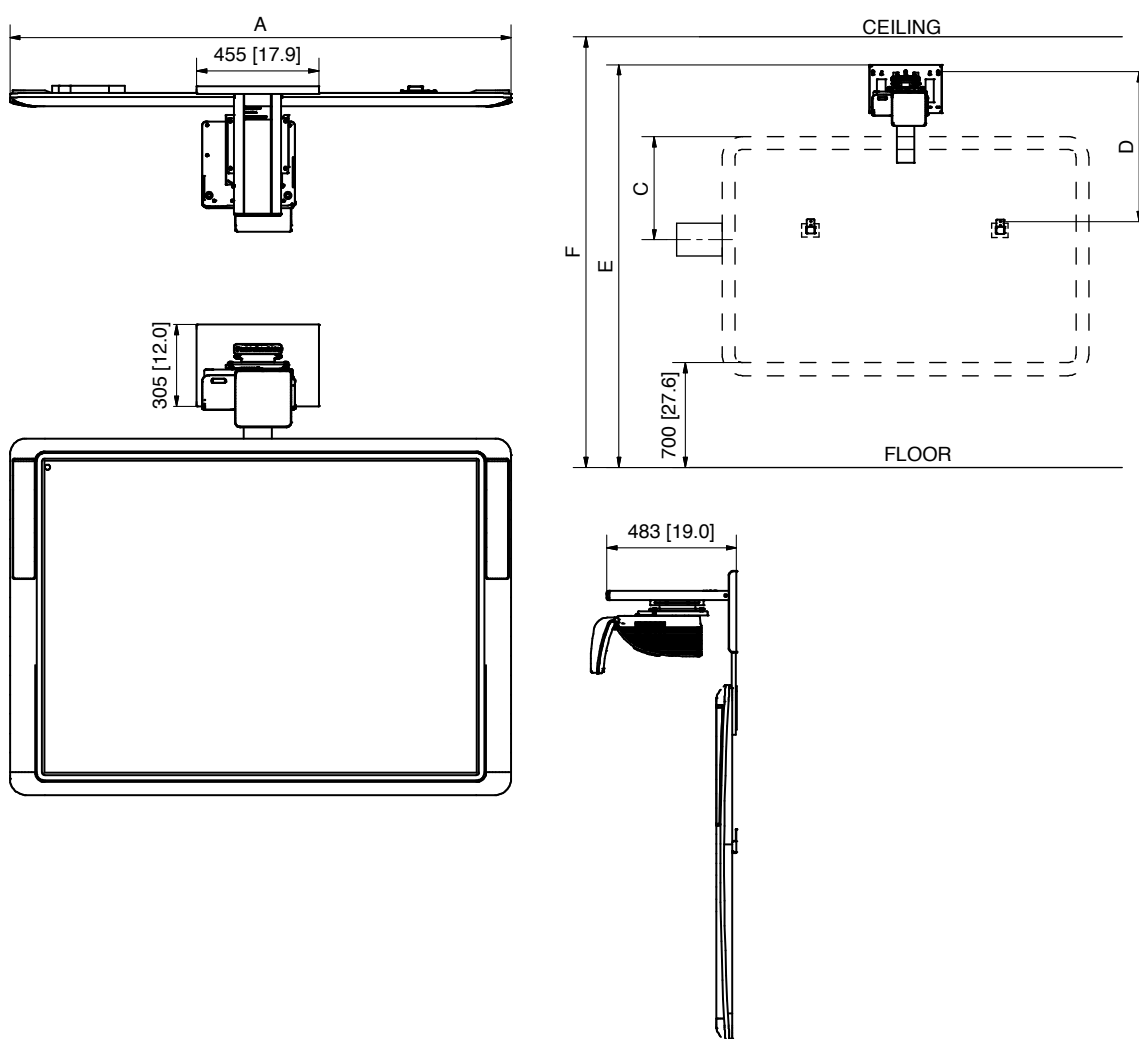

ТЕХНИЧЕСКИЕ ЧЕРТЕЖИ

Интерактивная система Mount с доской ActivBoard 300 Pro и проектором PRM-32 или PRM-45

	PRM-45 или PRM-32 – 378 Pro	PRM-45 - 387 Pro	PRM-45 - 395 Pro
Доска ActivBoard (A)	1768 мм (69,6 дюйма)	2105 мм (82,9 дюйма)	2335 мм (92 дюйма)
Проектор (B)	1347 мм (53 дюйма)	1347 мм (53 дюйма)	1367 мм (53,8 дюйма)
Проекционное расстояние (C)	985 мм (38,8 дюйма)	985 мм (38,8 дюйма)	1100 мм (43,3 дюйма)
Настенная коробка (D) ± 150 мм (6 дюймов)	660 мм (26 дюймов)	660 мм (26 дюймов)	660 мм (26 дюймов)
Высота крепления (E)	810 мм (31,9 дюйма)	810 мм (31,9 дюйма)	830 мм (32,7 дюйма)
Общая высота (F)	2270 мм (81,5 дюйма)	2270 мм (81,5 дюйма)	2290 мм (90,2 дюйма)
Минимальная высота помещения (G)	2280 мм (81,9 дюйма)	2280 мм (81,9 дюйма)	2300 мм (90,6 дюйма)

ТЕХНИЧЕСКИЕ ЧЕРТЕЖИ

Интерактивная система Mount с доской ActivBoard 300 Pro и проектором EST-P1

	EST-P1 – 378 Pro	EST-P1 – 387 Pro	EST-P1 – 395 Pro
Доска ActivBoard (A)	1868 мм (73,5 дюйма)	2105 мм (82,9 дюйма)	2335 мм (92 дюйма)
Проектор (B)	1379 мм (54,3 дюйма)	1379 мм (54,3 дюйма)	1409 мм (55,5 дюйма)
Настенная коробка (C) ± 150 мм (6 дюймов)	660 мм (26 дюймов)	660 мм (26 дюймов)	660 мм (26 дюймов)
Высота крепления (D)	920 мм (36,2 дюйма)	920 мм (36,2 дюйма)	950 мм (37,4 дюйма)
Общая высота (E)	2380 мм (93,7 дюйма)	2380 мм (93,7 дюйма)	2410 мм (94,9 дюйма)
Минимальная высота помещения (F)	2390 мм (94,1 дюйма)	2390 мм (94,1 дюйма)	2420 мм (95,3 дюйма)