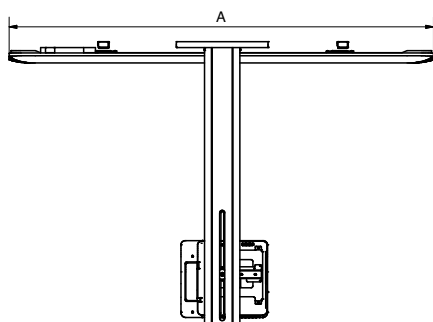

ActivWand 50

Устройство ввода с увеличенной досягаемостью, работающее без проводов и батареек, для доски ActivBoard; длина 540 мм (21,2 дюйма); функции щелчка левой кнопкой, курсора и наведения аналогичны функциям компьютерной мыши

ТЕХНИЧЕСКИЕ ЧЕРТЕЖИ

Интерактивная система Mount с доской ActivBoard 300 Pro и проектором PRM-32 или PRM-45

	PRM-45 или PRM-32 – 378 Pro	PRM-45 - 387 Pro	PRM-45 - 395 Pro
Доска ActivBoard (A)	1768 мм (69,6 дюйма)	2105 мм (82,9 дюйма)	2335 мм (92 дюйма)
Проектор (B)	1347 мм (53 дюйма)	1347 мм (53 дюйма)	1367 мм (53,8 дюйма)
Проекционное расстояние (C)	985 мм (38,8 дюйма)	985 мм (38,8 дюйма)	1100 мм (43,3 дюйма)
Настенная коробка (D) ± 150 мм (6 дюймов)	660 мм (26 дюймов)	660 мм (26 дюймов)	660 мм (26 дюймов)
Высота крепления (E)	810 мм (31,9 дюйма)	810 мм (31,9 дюйма)	830 мм (32,7 дюйма)
Общая высота (F)	2270 мм (81,5 дюйма)	2270 мм (81,5 дюйма)	2290 мм (90,2 дюйма)
Минимальная высота помещения (G)	2280 мм (81,9 дюйма)	2280 мм (81,9 дюйма)	2300 мм (90,6 дюйма)