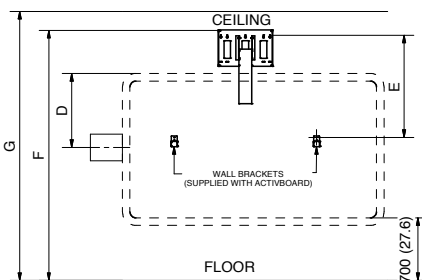

ActivWand 50

Устройство ввода с увеличенной досягаемостью, работающее без проводов и батареек, для доски ActivBoard; длина 540 мм (21,2 дюйма); функции щелчка левой кнопкой, курсора и наведения аналогичны функциям компьютерной мыши

ТЕХНИЧЕСКИЕ ЧЕРТЕЖИ

Интерактивная система Mount с доской ActivBoard 300 Pro и проектором PRM-32 или PRM-45

	PRM-45 или PRM-32 – 378 Pro	PRM-45 - 387 Pro	PRM-45 - 395 Pro
Доска ActivBoard (A)	1768 мм (69,6 дюйма)	2105 мм (82,9 дюйма)	2335 мм (92 дюйма)
Проектор (B)	1347 мм (53 дюйма)	1347 мм (53 дюйма)	1367 мм (53,8 дюйма)
Проекционное расстояние (C)	985 мм (38,8 дюйма)	985 мм (38,8 дюйма)	1100 мм (43,3 дюйма)
Настенная коробка (D) ± 150 мм (6 дюймов)	660 мм (26 дюймов)	660 мм (26 дюймов)	660 мм (26 дюймов)
Высота крепления (E)	810 мм (31,9 дюйма)	810 мм (31,9 дюйма)	830 мм (32,7 дюйма)
Общая высота (F)	2270 мм (81,5 дюйма)	2270 мм (81,5 дюйма)	2290 мм (90,2 дюйма)
Минимальная высота помещения (G)	2280 мм (81,9 дюйма)	2280 мм (81,9 дюйма)	2300 мм (90,6 дюйма)