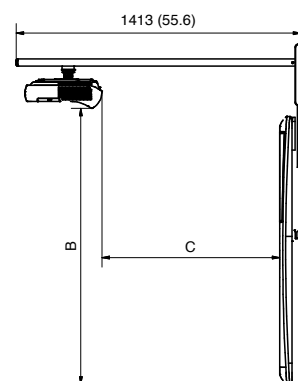

ActivWand 50

Устройство ввода с увеличенной досягаемостью, работающее без проводов и батареек, для доски ActivBoard; длина 540 мм (21,2 дюйма); функции щелчка левой кнопкой, курсора и наведения аналогичны функциям компьютерной мыши

ТЕХНИЧЕСКИЕ ЧЕРТЕЖИ

Интерактивная система Mount с доской ActivBoard 300 Pro и проектором PRM-32 или PRM-45

	PRM-45 или PRM-32 – 378 Pro	PRM-45 - 387 Pro	PRM-45 - 395 Pro
Доска ActivBoard (A)	1768 мм (69,6 дюйма)	2105 мм (82,9 дюйма)	2335 мм (92 дюйма)
Проектор (B)	1347 мм (53 дюйма)	1347 мм (53 дюйма)	1367 мм (53,8 дюйма)
Проекционное расстояние (C)	985 мм (38,8 дюйма)	985 мм (38,8 дюйма)	1100 мм (43,3 дюйма)
Настенная коробка (D) ± 150 мм (6 дюймов)	660 мм (26 дюймов)	660 мм (26 дюймов)	660 мм (26 дюймов)
Высота крепления (E)	810 мм (31,9 дюйма)	810 мм (31,9 дюйма)	830 мм (32,7 дюйма)
Общая высота (F)	2270 мм (81,5 дюйма)	2270 мм (81,5 дюйма)	2290 мм (90,2 дюйма)
Минимальная высота помещения (G)	2280 мм (81,9 дюйма)	2280 мм (81,9 дюйма)	2300 мм (90,6 дюйма)