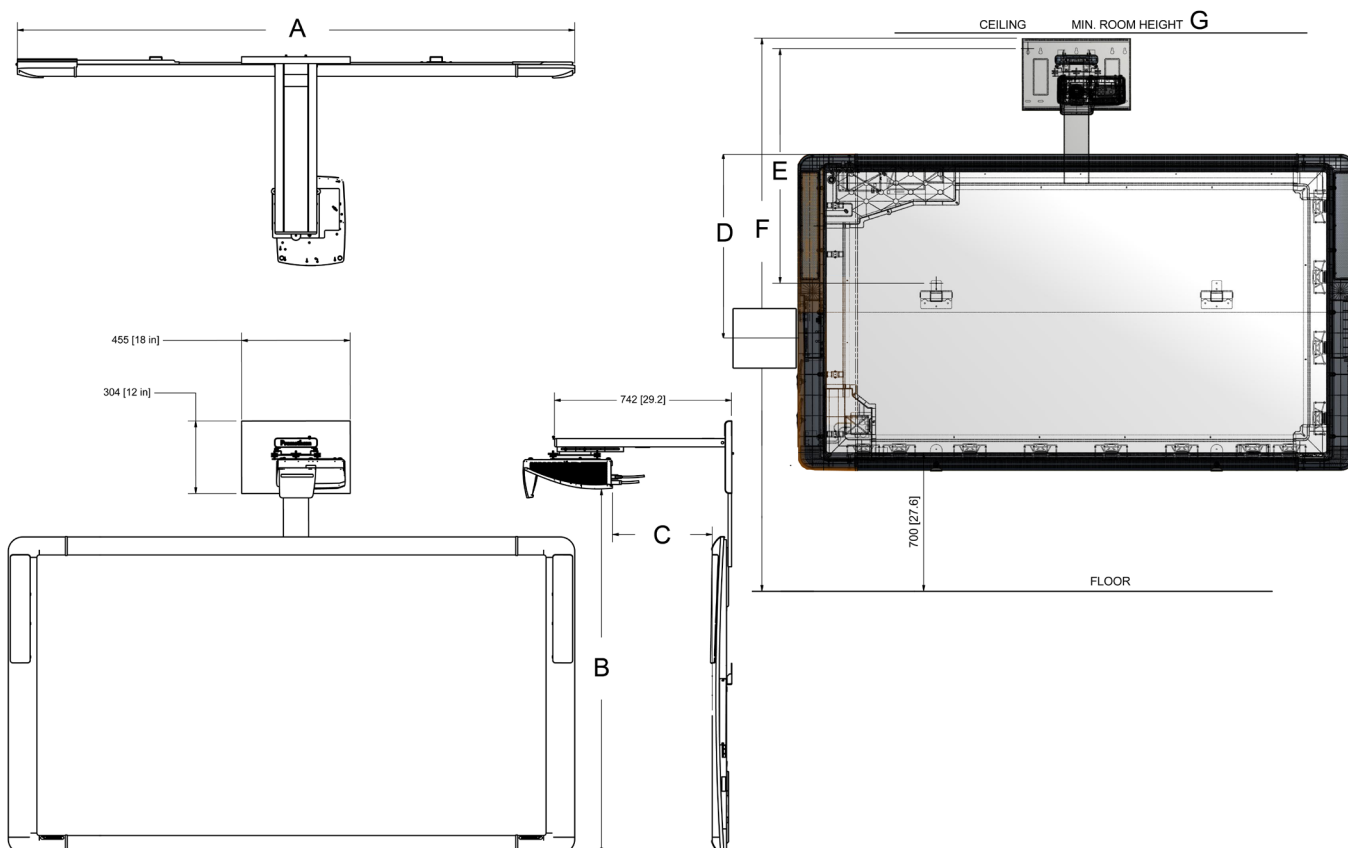

ТЕХНИЧЕСКИЕ ЧЕРТЕЖИ

Интерактивная система Mount с доской ActivBoard 300 Pro и проектором EST-P1

	EST-P1 – 378 Pro	EST-P1 – 387 Pro	EST-P1 – 395 Pro
Доска ActivBoard (A)	1868 мм (73,5 дюйма)	2105 мм (82,9 дюйма)	2335 мм (92 дюйма)
Проектор (B)	1379 мм (54,3 дюйма)	1379 мм (54,3 дюйма)	1409 мм (55,5 дюйма)
Настенная коробка (C) ± 150 мм (6 дюймов)	660 мм (26 дюймов)	660 мм (26 дюймов)	660 мм (26 дюймов)
Высота крепления (D)	920 мм (36,2 дюйма)	920 мм (36,2 дюйма)	950 мм (37,4 дюйма)
Общая высота (E)	2380 мм (93,7 дюйма)	2380 мм (93,7 дюйма)	2410 мм (94,9 дюйма)
Минимальная высота помещения (F)	2390 мм (94,1 дюйма)	2390 мм (94,1 дюйма)	2420 мм (95,3 дюйма)

Интерактивная система ActivBoard 300 Pro Mount

ИНТЕРАКТИВНЫЙ ДИСПЛЕЙ

ТЕХНИЧЕСКИЕ ХАРАКТЕРИСТИКИ ПРОДУКТА

ТЕХНИЧЕСКИЕ ЧЕРТЕЖИ

Интерактивная система Mount с доской ActivBoard 300 Pro и проектором UST-P1

	UST-P1 – 378 Pro	UST-P1 – 387 Pro	UST-P1 – 395 Pro
Доска ActivBoard (A)	1866 мм (73,5 дюйма)	2105 мм (82,9 дюйма)	2335 мм (92 дюйма)
Проектор (B)	1480 мм (58,3 дюйма)	1440 мм (56,7 дюйма)	1528 мм (60 дюймов)
Проекционное расстояние (C)	368 мм (14,5 дюйма)	337 мм (13,3 дюйма)	418 мм (16 дюймов)
Настенная коробка (D) ± 150 мм (6 дюймов)	660 мм (26 дюймов)	660 мм (26 дюймов)	660 мм (26 дюймов)
Высота крепления (E)	893 мм (35,1 дюйма)	893 мм (35,1 дюйма)	983 мм (39 дюймов)
Общая высота (F)	2344 мм (92,3 дюйма)	2304 мм (90,7 дюйма)	2436 мм (95,6 дюйма)
Минимальная высота помещения (G)	2354 мм (92,7 дюйма)	2314 мм (91,1 дюйма)	2446 мм (96,3 дюйма)