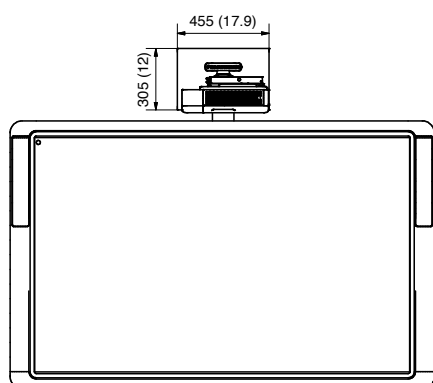

Комплект ActivBoard 387 Pro:

проектор PRM-45 – 45,06 кг (99,34 фунта)
проектор UST-P1 – 46,18 кг (101,81 фунта)
проектор EST-P1 – 50,16 кг (110,58 фунта)

Комплект ActivBoard 395 Pro:

проектор PRM-45 – 49,06 кг (108,16 фунта)
проектор UST-P1 – 50,18 кг (110,63 фунта)
проектор EST-P1 – 54,16 кг (119,40 фунта)

ActivWand 50

Устройство ввода с увеличенной досягаемостью, работающее без проводов и батареек, для доски ActivBoard; длина 540 мм (21,2 дюйма); функции щелчка левой кнопкой, курсора и наведения аналогичны функциям компьютерной мыши

ТЕХНИЧЕСКИЕ ЧЕРТЕЖИ

Интерактивная система Mount с доской ActivBoard 300 Pro и проектором PRM-32 или PRM-45

	PRM-45 или PRM-32 – 378 Pro	PRM-45 - 387 Pro	PRM-45 - 395 Pro
Доска ActivBoard (A)	1768 мм (69,6 дюйма)	2105 мм (82,9 дюйма)	2335 мм (92 дюйма)
Проектор (B)	1347 мм (53 дюйма)	1347 мм (53 дюйма)	1367 мм (53,8 дюйма)
Проекционное расстояние (C)	985 мм (38,8 дюйма)	985 мм (38,8 дюйма)	1100 мм (43,3 дюйма)
Настенная коробка (D) ± 150 мм (6 дюймов)	660 мм (26 дюймов)	660 мм (26 дюймов)	660 мм (26 дюймов)
Высота крепления (E)	810 мм (31,9 дюйма)	810 мм (31,9 дюйма)	830 мм (32,7 дюйма)
Общая высота (F)	2270 мм (81,5 дюйма)	2270 мм (81,5 дюйма)	2290 мм (90,2 дюйма)
Минимальная высота помещения (G)	2280 мм (81,9 дюйма)	2280 мм (81,9 дюйма)	2300 мм (90,6 дюйма)

ТЕХНИЧЕСКИЕ ЧЕРТЕЖИ

Интерактивная система Mount с доской ActivBoard 300 Pro и проектором EST-P1

	EST-P1 – 378 Pro	EST-P1 – 387 Pro	EST-P1 – 395 Pro
Доска ActivBoard (A)	1868 мм (73,5 дюйма)	2105 мм (82,9 дюйма)	2335 мм (92 дюйма)
Проектор (B)	1379 мм (54,3 дюйма)	1379 мм (54,3 дюйма)	1409 мм (55,5 дюйма)
Настенная коробка (C) ± 150 мм (6 дюймов)	660 мм (26 дюймов)	660 мм (26 дюймов)	660 мм (26 дюймов)
Высота крепления (D)	920 мм (36,2 дюйма)	920 мм (36,2 дюйма)	950 мм (37,4 дюйма)
Общая высота (E)	2380 мм (93,7 дюйма)	2380 мм (93,7 дюйма)	2410 мм (94,9 дюйма)
Минимальная высота помещения (F)	2390 мм (94,1 дюйма)	2390 мм (94,1 дюйма)	2420 мм (95,3 дюйма)