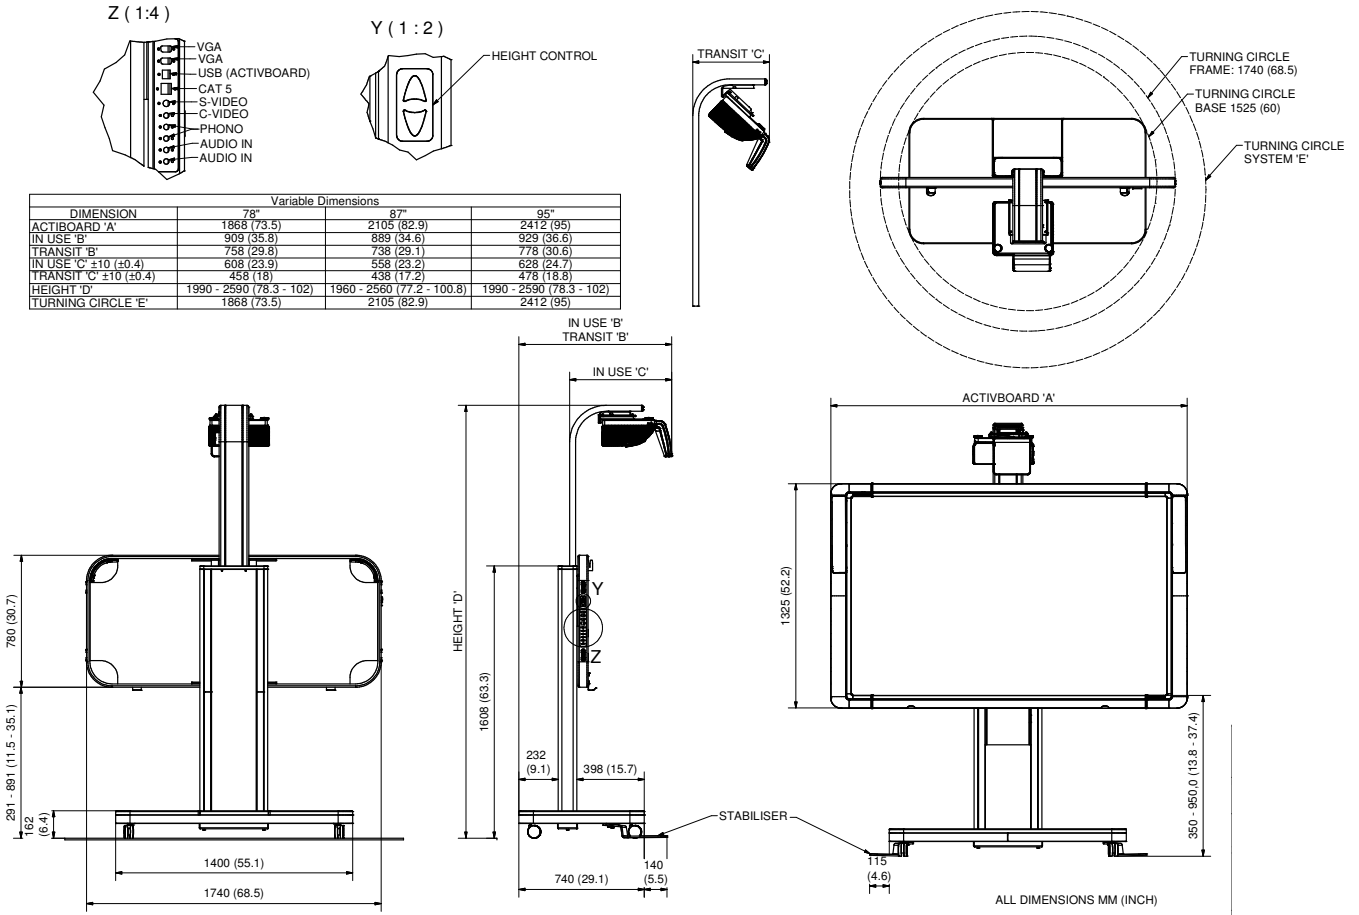

Комплект ActivBoard 387 Pro:
проектор EST-P1 – 127,5 кг (281,1 фунта)

Комплект ActivBoard 395 Pro:
проектор EST-P1 – 131,5 кг (290,0 фунта)

Интерактивная система ActivBoard 300 Pro Mobile

ТЕХНИЧЕСКИЕ ХАРАКТЕРИСТИКИ ПРОДУКТА

ИНТЕРАКТИВНЫЙ ДИСПЛЕЙ

ТЕХНИЧЕСКИЕ ЧЕРТЕЖИ

Интерактивная доска ActivBoard серии 300 Pro с проектором EST-P1
Технические чертежи и размеры

AB300ProMobileSystem 09/14 V1 RU

Страница 2