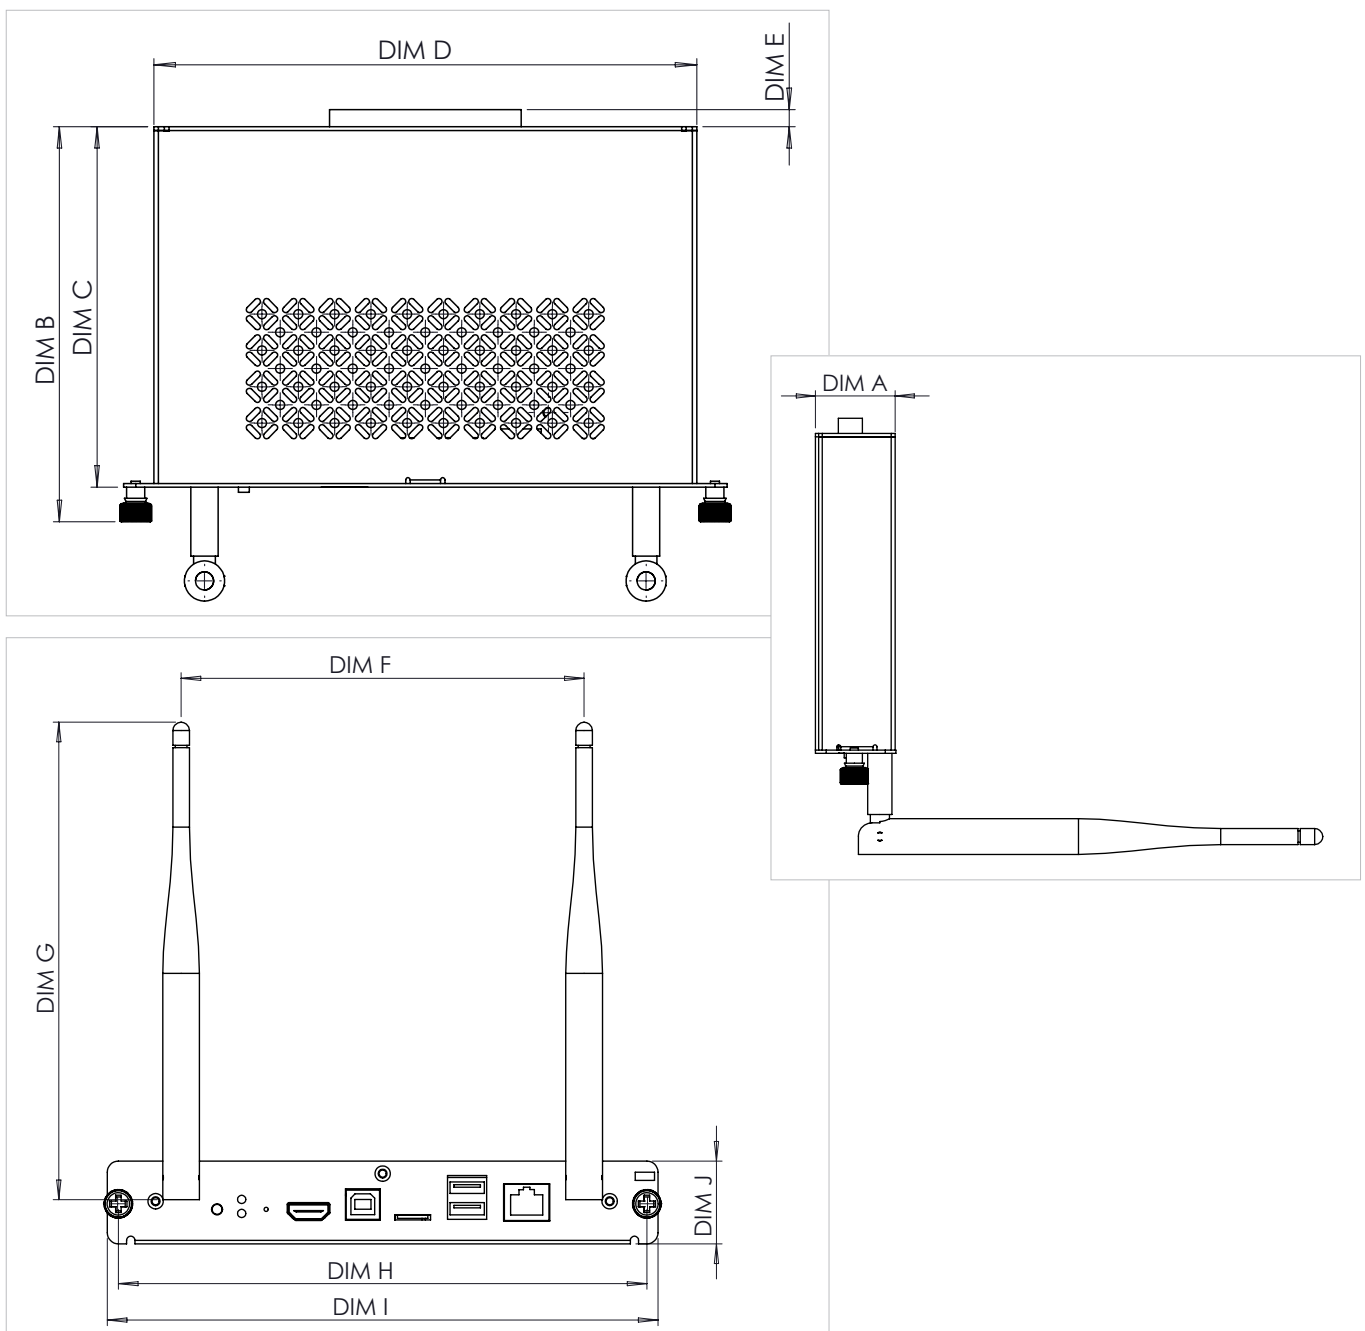

DISEGNI TECNICI

RIF	DESCRIZIONE	DIMENSIONI mm [pollici]
DIM A	ALTEZZA UNITÀ POSTERIORE	29,7 [1,17]
DIM B	PROFONDITÀ COMPLESSIVA VITI COMPRESSE	131 [5,14]
DIM C	PROFONDITÀ COMPLESSIVA VITI ESCLUSE	119 [4,69]
DIM D	LARGHEZZA COMPLESSIVA POSTERIORE	180 [7,07]
DIM E	PROFONDITÀ CONNETTORE	6 [0,22]
DIM F	DISTANZA TRA LE ANTENNE	146 [5,75]
DIM G	LUNGHEZZA ANTENNA	116 [4,57]
DIM H	DISTANZA TRA LE VITI POSTERIORI	192 [7,55]
DIM I	LARGHEZZA COMPLESSIVA ANTERIORE	200 [7,85]
DIM J	ALTEZZA UNITÀ ANTERIORE	30 [1,18]