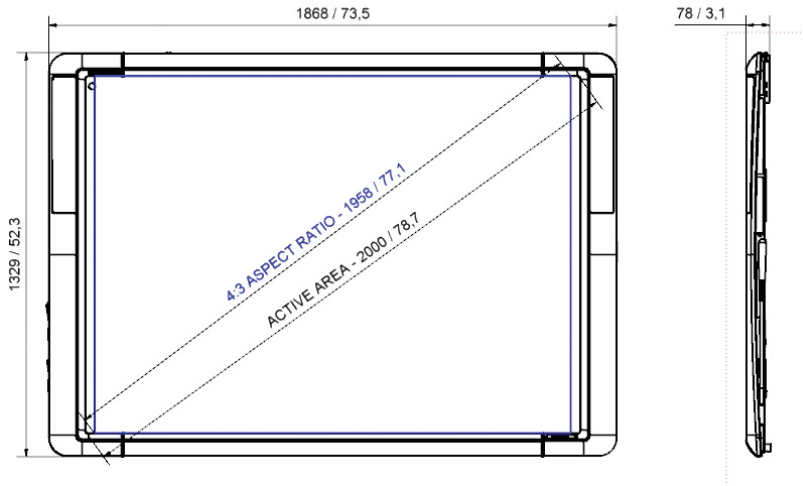

ActivBoard 300 Pro

DISPLAY INTERATTIVO

SPECIFICHE DEL PRODOTTO

DISEGNI TECNICI

ActivBoard 378 Pro