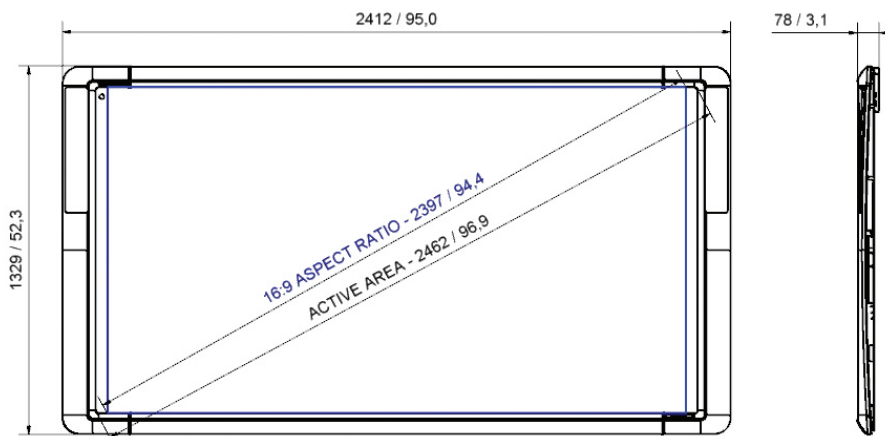

ActivBoard 300 Pro

DISPLAY INTERATTIVO

SPECIFICHE DEL PRODOTTO

DISEGNI TECNICI

ActivBoard 378 Pro

ActivBoard 387 Pro

ActivBoard 395 Pro

AB300Pro SS 09/14 V1.2.IT

SPECIFICHE ACTIVBOARD PER MODELLO

Modello	ActivBoard 378 Pro	ActivBoard 387 Pro	ActivBoard 395 Pro
Dimensioni ActivBoard	78 pollici	87 pollici	95 pollici
Risoluzione	12800 x 9200	14600 x 9200	17200 x 9200
Formati dello schermo	4:3	16:10	16:9
Dimensioni complessive	1868 mm x 1329 mm	2105 mm x 1329 mm	2412 mm x 1329 mm
Dimensioni dell'area di lavoro	1628 mm x 1175 mm	1865 mm x 1175 mm	2172 mm x 1175 mm
Diagonale dell'area di lavoro	2000 mm	2196 mm	2462 mm
Diagonale dell'immagine effettiva	1958 mm	2193 mm	2397 mm
Peso della lavagna	28 kg	31 kg	35 kg
Peso del prodotto confezionato	43 kg	47 kg	52 kg
Dimensioni della confezione	2025 mm x 1500 mm x 110 mm	2270 mm x 1500 mm x 110 mm	2570 mm x 1500 mm x 110 mm