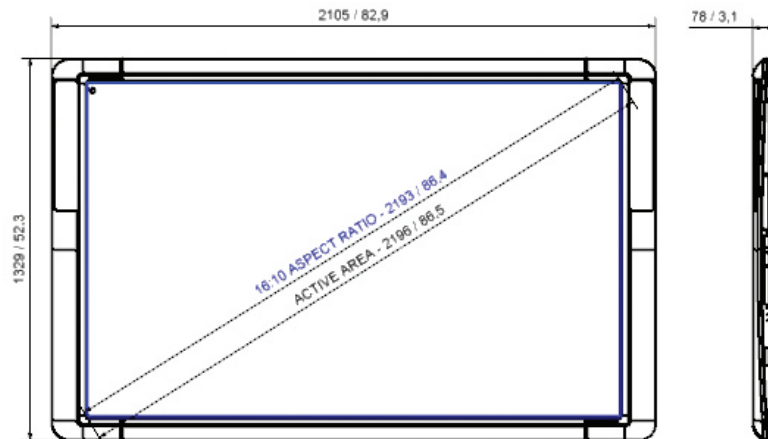

ActivBoard 300 Pro

DISPLAY INTERATTIVO

SPECIFICHE DEL PRODOTTO

DISEGNI TECNICI

ActivBoard 378 Pro

ActivBoard 387 Pro

ActivBoard 395 Pro

AB300Pro SS 09/14 V1.2.IT

SPECIFICHE ACTIVBOARD PER MODELLO

Modello	ActivBoard 378 Pro	ActivBoard 387 Pro	ActivBoard 395 Pro
Dimensioni ActivBoard	78 pollici	87 pollici	95 pollici
Risoluzione	12800 x 9200	14600 x 9200	17200 x 9200
Formati dello schermo	4:3	16:10	16:9
Dimensioni complessive	1868 mm x 1329 mm	2105 mm x 1329 mm	2412 mm x 1329 mm
Dimensioni dell'area di lavoro	1628 mm x 1175 mm	1865 mm x 1175 mm	2172 mm x 1175 mm
Diagonale dell'area di lavoro	2000 mm	2196 mm	2462 mm
Diagonale dell'immagine effettiva	1958 mm	2193 mm	2397 mm
Peso della lavagna	28 kg	31 kg	35 kg
Peso del prodotto confezionato	43 kg	47 kg	52 kg
Dimensioni della confezione	2025 mm x 1500 mm x 110 mm	2270 mm x 1500 mm x 110 mm	2570 mm x 1500 mm x 110 mm