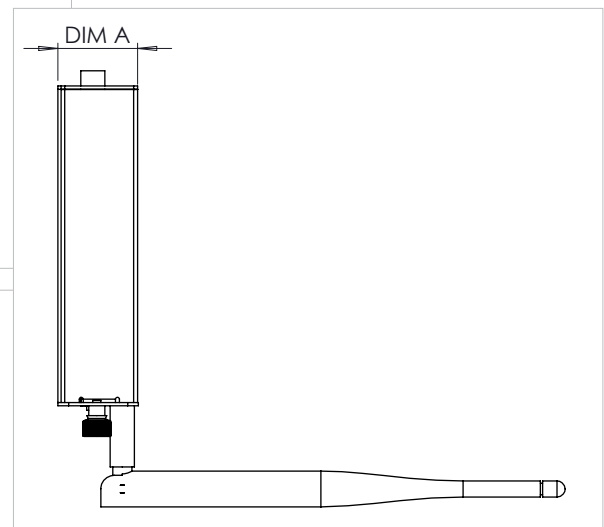

SPÉCIFICATIONS TECHNIQUES

Dimensions du produit	180 x 119 x 30 mm
Dimensions du produit emballé	217 x 256 x 66 mm
Poids net	0,7 kg
Poids du produit emballé	1,1 kg

CONTENU DE L'EMBALLAGE

Contenu	ActivConnect OPS-G x 1, antenne x 2, guide d'installation x1
---------	--

DESSINS TECHNIQUES

RÉF	DESCRIPTION	DIMENSION mm [pouce]
DIM A	HAUTEUR DE L'UNITÉ VUE ARRIÈRE	29,7 [1,17]
DIM B	PROFONDEUR GLOBALE AVEC VIS	131 [5,14]
DIM C	PROFONDEUR GLOBALE HORS VIS	119 [4,69]
DIM D	LARGEUR GLOBALE VUE ARRIÈRE	180 [7,07]
DIM E	PROFONDEUR DU CONNECTEUR	6 [0,22]
DIM F	DISTANCE ENTRE LES ANTENNES	146 [5,75]
DIM G	LONGUEUR DES ANTENNES	116 [4,57]
DIM H	DISTANCE ENTRE LES VIS PAPILLON	192 [7,55]
DIM I	LARGEUR GLOBALE VUE AVANT	200 [7,85]
DIM J	HAUTEUR DE L'UNITÉ VUE AVANT	30 [1,18]