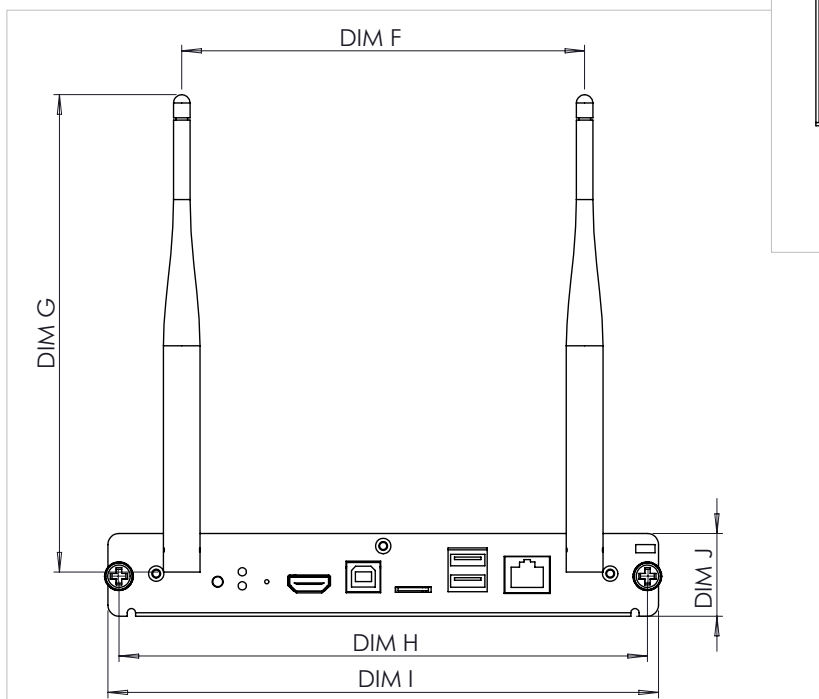

SPÉCIFICATIONS TECHNIQUES

Dimensions du produit	180 x 119 x 30 mm
Dimensions du produit emballé	217 x 256 x 66 mm
Poids net	0,7 kg
Poids du produit emballé	1,1 kg

CONTENU DE L'EMBALLAGE

Contenu	ActivConnect OPS-G x 1, antenne x 2, guide d'installation x1
---------	--

DESSINS TECHNIQUES

RÉF	DESCRIPTION	DIMENSION mm [pouce]
DIM A	HAUTEUR DE L'UNITÉ VUE ARRIÈRE	29,7 [1,17]
DIM B	PROFONDEUR GLOBALE AVEC VIS	131 [5,14]
DIM C	PROFONDEUR GLOBALE HORS VIS	119 [4,69]
DIM D	LARGEUR GLOBALE VUE ARRIÈRE	180 [7,07]
DIM E	PROFONDEUR DU CONNECTEUR	6 [0,22]
DIM F	DISTANCE ENTRE LES ANTENNES	146 [5,75]
DIM G	LONGUEUR DES ANTENNES	116 [4,57]
DIM H	DISTANCE ENTRE LES VIS PAPILLON	192 [7,55]
DIM I	LARGEUR GLOBALE VUE AVANT	200 [7,85]
DIM J	HAUTEUR DE L'UNITÉ VUE AVANT	30 [1,18]