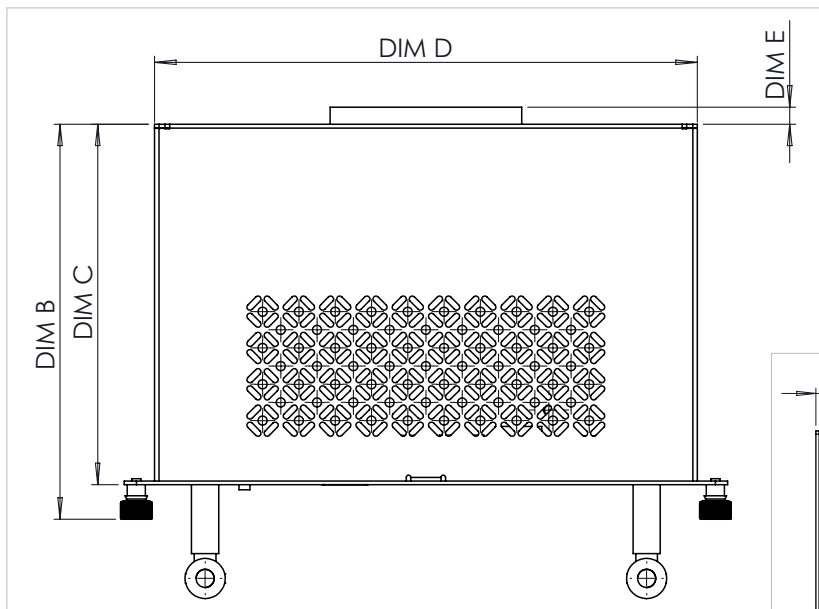

DESSINS TECHNIQUES

RÉF	DESCRIPTION	DIMENSION mm [pouce]
DIM A	HAUTEUR DE L'UNITÉ VUE ARRIÈRE	29,7 [1,17]
DIM B	PROFONDEUR GLOBALE AVEC VIS	131 [5,14]
DIM C	PROFONDEUR GLOBALE HORS VIS	119 [4,69]
DIM D	LARGEUR GLOBALE VUE ARRIÈRE	180 [7,07]
DIM E	PROFONDEUR DU CONNECTEUR	6 [0,22]
DIM F	DISTANCE ENTRE LES ANTENNES	146 [5,75]
DIM G	LONGUEUR DES ANTENNES	116 [4,57]
DIM H	DISTANCE ENTRE LES VIS PAPILLON	192 [7,55]
DIM I	LARGEUR GLOBALE VUE AVANT	200 [7,85]
DIM J	HAUTEUR DE L'UNITÉ VUE AVANT	30 [1,18]

ActivConnect OPS-G 2018 SS 01/18 v1.2 FR