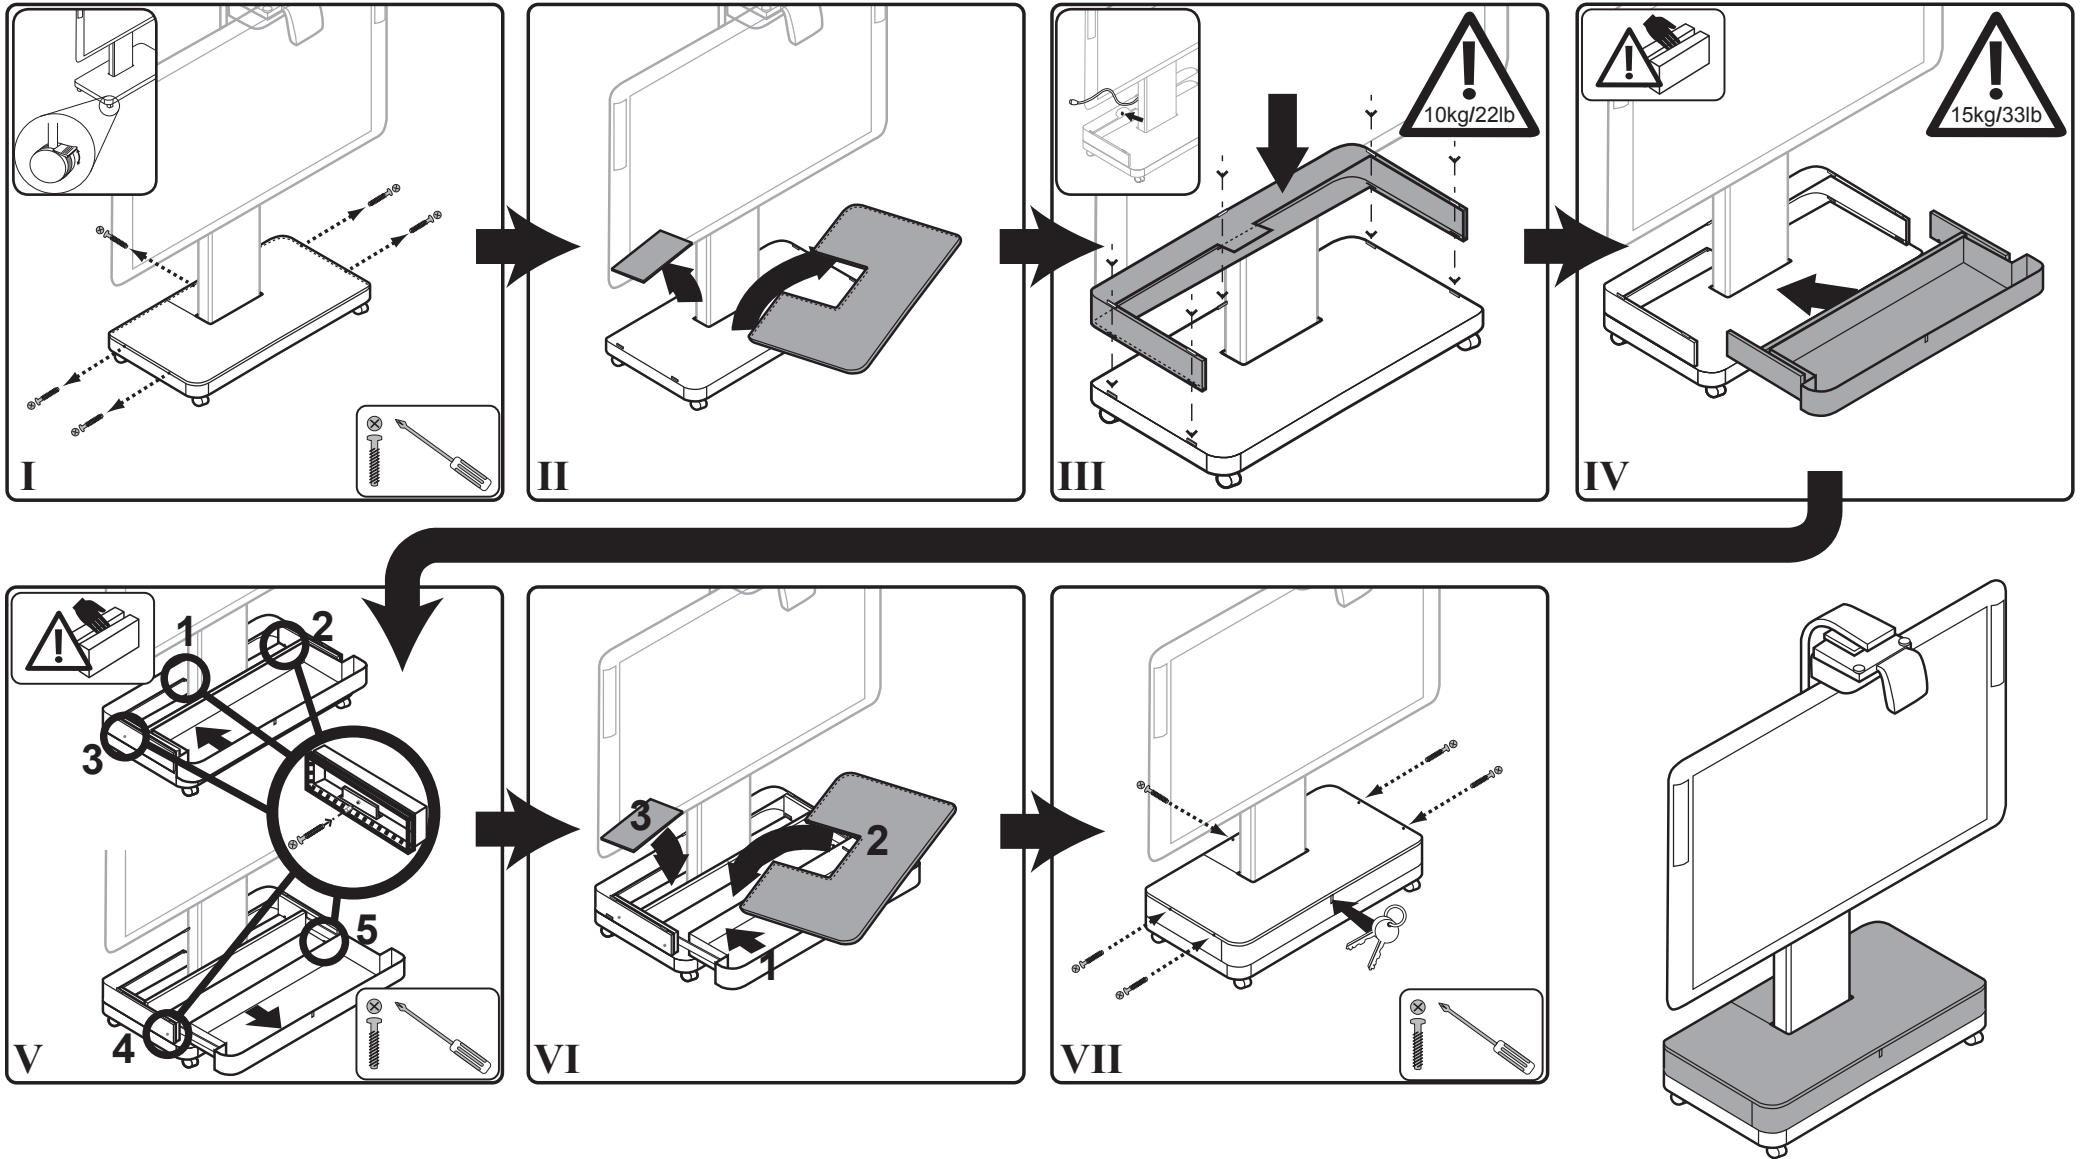

# ActivBoard Mobile System Drawer Installation Manual

[www.prometheanworld.com](http://www.prometheanworld.com)

[www.prometheankb.com](http://www.prometheankb.com)

UK: +44 (0) 1254 298598

US: +1 888 652 2848