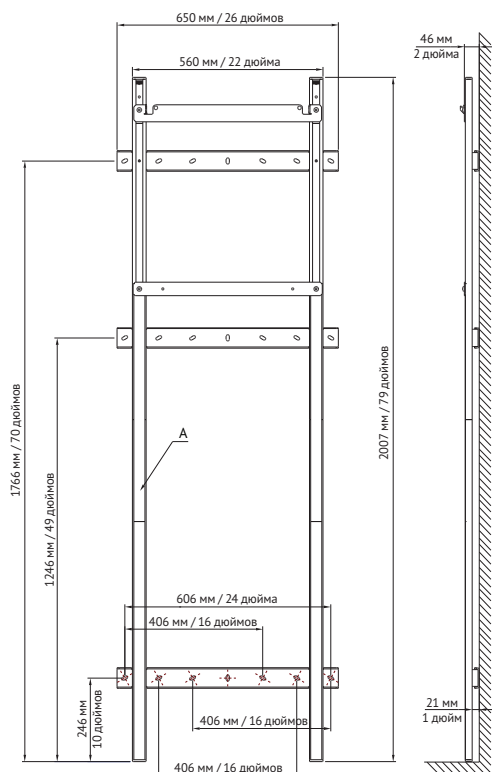

ТЕХНИЧЕСКИЕ ЧЕРТЕЖИ

Напольная опора настенного крепления с регулируемой высотой для диагоналей 65, 70, 75 и 86 дюймов (400 мм)