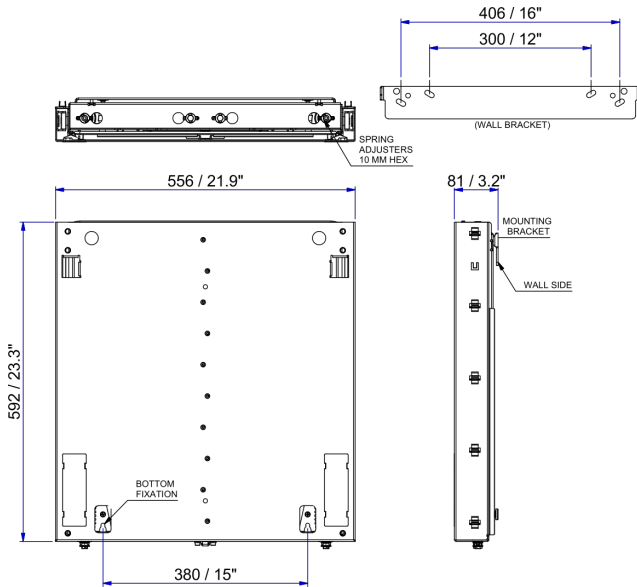

Технические характеристики настенного крепления с регулируемой высотой

Совместимость с ActivPanel 65, 70, 75 и 86 дюймов и ActivPanel i-Series 65 и 75 дюймов

ФИЗИЧЕСКИЕ ПАРАМЕТРЫ

	Настенное крепление для диагоналей 65, 70, 75 и 86 дюймов (400 мм)	Настенное крепление для диагонали 86 дюймов (650 мм)
Размеры продукта	556 x 592 x 81 mm (21.9 x 23.3 x 3.2 дюйма)	925 x 1087 x 170 mm (36 x 43 x 7 дюймов)
Размеры в упаковке	620 x 670 x 95 mm (24.4 x 26.4 x 3.7 дюйма)	960 x 1095 x 190 mm (38 x 43 x 8 дюймов)
Вес нетто	21,6 кг (48 фунтов)	71 кг (157 фунтов)
Вес в упаковке	24 кг (53 фунта)	75 кг (165 фунтов)
Расстояние хода (регулируемая высота)	400 мм (15,75 дюймов)	650 мм (25,5 дюйма)

Размеры продукта	650 x 2007 x 46 мм (26 x 79 x 2 дюйма)	739 x 2009 x 69 мм (29 x 79 x 3 дюйма)
Размеры в упаковке	145 x 1070 x 72 мм (6 x 42 x 3 дюйма)	170 x 1080 x 70 мм (7 x 43 x 3 дюйма)
Вес нетто	11 кг (24 фунта)	13,7 кг (30 фунтов)
Вес в упаковке	11,4 кг (25 фунтов)	14,1 кг (31 фунт)

Размеры продукта	1196 x 1803 x 876 мм (47 x 71 x 34 дюйма)
Размеры в упаковке	Коробка 1 из 2 (передвижная стойка): 945 x 1735 x 180 мм (37 x 68 x 7 дюймов) Коробка 2 из 2 (крепление с регулируемой высотой): 630 x 740 x 95 мм (29 x 25 x 3,7 дюйма)
Вес нетто	Коробка 1 из 2 (передвижная стойка): 42,5 кг (94 фунта) Коробка 2 из 2 (крепление с регулируемой высотой): 21,6 кг (47,6 фунта)
Вес в упаковке	Коробка 1 из 2 (передвижная стойка): 48,5 кг (107 фунтов) Коробка 2 из 2 (крепление с регулируемой высотой): 24 кг (52,9 фунта)
Расстояние хода (регулируемая высота)	400 мм (15,75 дюйма)

ПОДДЕРЖКА

Полный ассортимент продукции компании Promethean представлен на сайте Support.PrometheanWorld.com.

ТЕХНИЧЕСКИЕ ЧЕРТЕЖИ

*) З+\$ž+) ; * f(\$\$'a a Ł

f*) \$'a a Ł

ТЕХНИЧЕСКИЕ ЧЕРТЕЖИ

Напольная опора настенного крепления с регулируемой высотой для диагоналей 65, 70, 75 и 86 дюймов (400 мм)