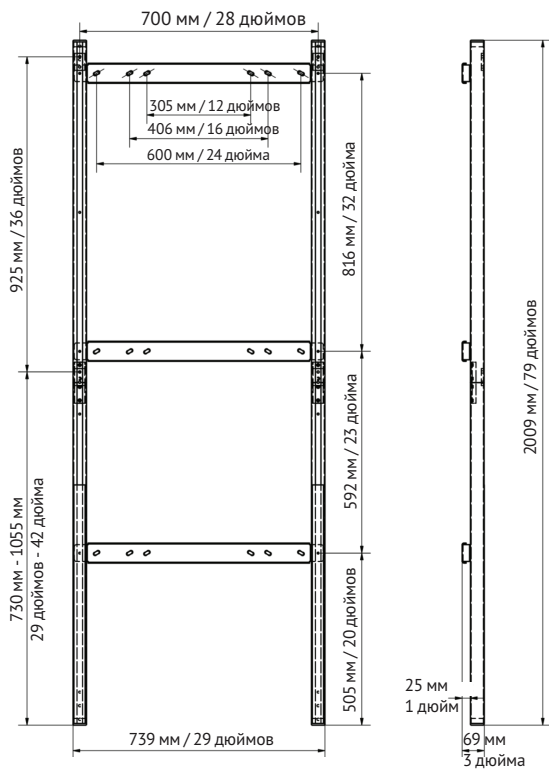

Напольная опора настенного крепления с регулируемой высотой для диагонали 86 дюймов (650 мм)