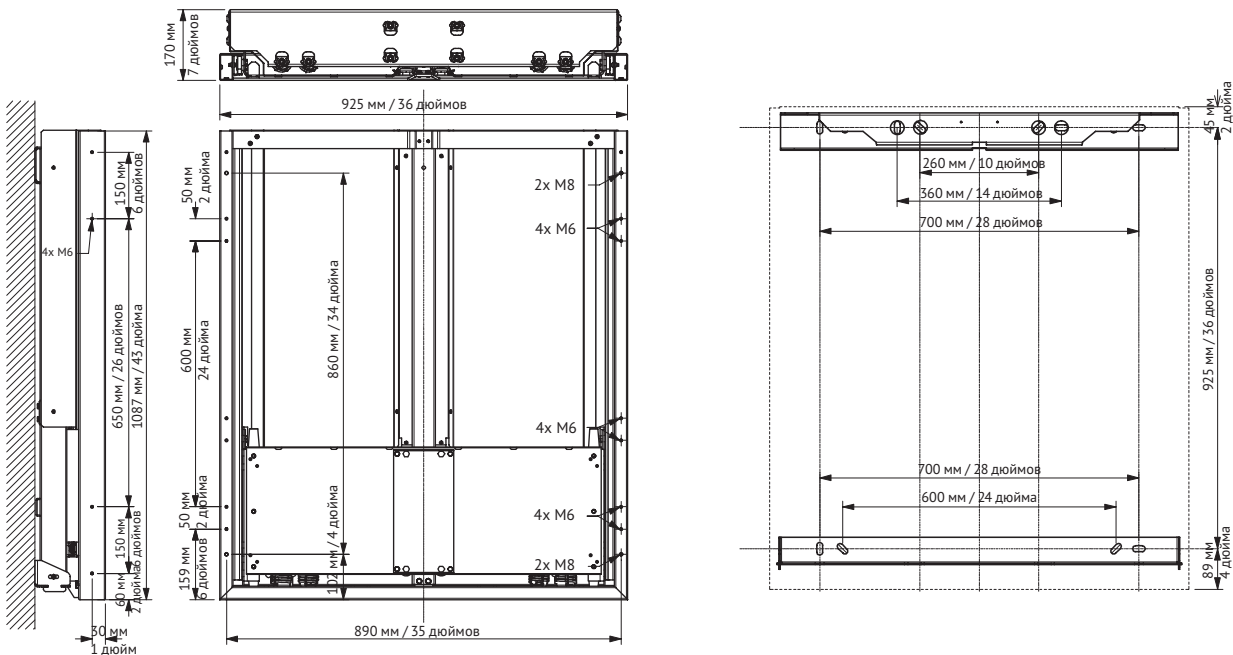

Технические характеристики настенного крепления с регулируемой высотой

Совместимость с ActivPanel 65, 70, 75 и 86 дюймов и ActivPanel i-Series 65 и 75 дюймов

ФИЗИЧЕСКИЕ ПАРАМЕТРЫ

	Настенное крепление для диагоналей 65, 70, 75 и 86 дюймов (400 мм)	Настенное крепление для диагонали 86 дюймов (650 мм)
Размеры продукта	556 x 592 x 81 mm (21.9 x 23.3 x 3.2 дюйма)	925 x 1087 x 170 mm (36 x 43 x 7 дюймов)
Размеры в упаковке	620 x 670 x 95 mm (24.4 x 26.4 x 3.7 дюйма)	960 x 1095 x 190 mm (38 x 43 x 8 дюймов)
Вес нетто	21,6 кг (48 фунтов)	71 кг (157 фунтов)
Вес в упаковке	24 кг (53 фунта)	75 кг (165 фунтов)
Расстояние хода (регулируемая высота)	400 мм (15,75 дюймов)	650 мм (25,5 дюйма)

ПОДДЕРЖКА

Полный ассортимент продукции компании Promethean представлен на сайте Support.PrometheanWorld.com.

ТЕХНИЧЕСКИЕ ЧЕРТЕЖИ

*) З+\$ž+) ; * f(\$\$'a a Ł

f*) \$'a a Ł

ТЕХНИЧЕСКИЕ ЧЕРТЕЖИ

Напольная опора настенного крепления с регулируемой высотой для диагоналей 65, 70, 75 и 86 дюймов (400 мм)

Напольная опора настенного крепления с регулируемой высотой для диагонали 86 дюймов (650 мм)

ActivPanel 2018 Height-Adjustable Stands SS 06/18 v3 RU

© 2018 Promethean Limited. Все права защищены. Компания Promethean Ltd. является владельцем нескольких товарных знаков в различных юрисдикциях мира. Любые продукты третьих сторон и названия компаний приведены только для целей идентификации и могут являться товарными знаками соответствующих правообладателей. Применимые условия гарантийного обслуживания и поддержки см. на сайте www.PrometheanWorld.com/ActivCare. Все данные веса и габаритов являются приблизительными. Технические характеристики продукта могут изменяться без предварительного уведомления. www.PrometheanWorld.com.