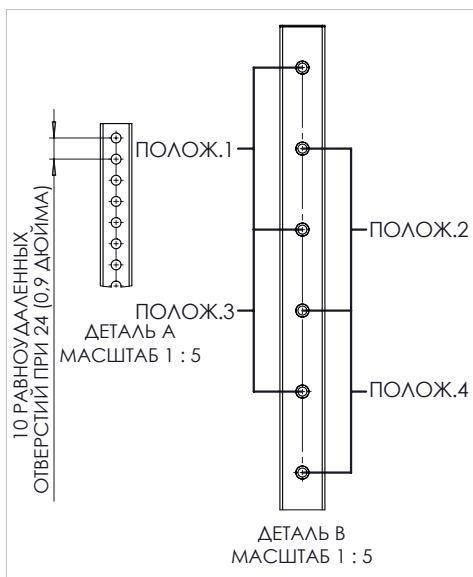

ТЕХНИЧЕСКИЙ ЧЕРТЕЖ

Передвижная стойка без возможности регулировки по высоте для дисплея 65 дюймов, 70 дюймов, 75 дюймов и 86 дюймов

ОБОЗН.	ОПИСАНИЕ	ПОЛОЖ.1 (ОТВЕРСТИЯ 1, 3)	ПОЛОЖ.2 (ОТВЕРСТИЯ 2, 4)	ПОЛОЖ.3 (ОТВЕРСТИЯ 3, 5)	ПОЛОЖ.4 (ОТВЕРСТИЯ 4, 6)
A	ОТ ОСНОВАНИЯ ДО ВЕРХА ГОРИЗОНТАЛЬНОЙ СКОБЫ	1633 мм (64,3 дюйма)	1543 мм (60,7 дюйма)	1453 мм (57,2 дюйма)	1363 мм (53,7 дюйма)
B	ОТ ОСНОВАНИЯ ДО ВЕРХА ВЕРТИКАЛЬНОЙ ЛОПАСТИ	1805 мм (71,1 дюйма)	1715 мм (67,5 дюйма)	1625 мм (64,0 дюйма)	1535 мм (60,4 дюйма)

Вид
сзади