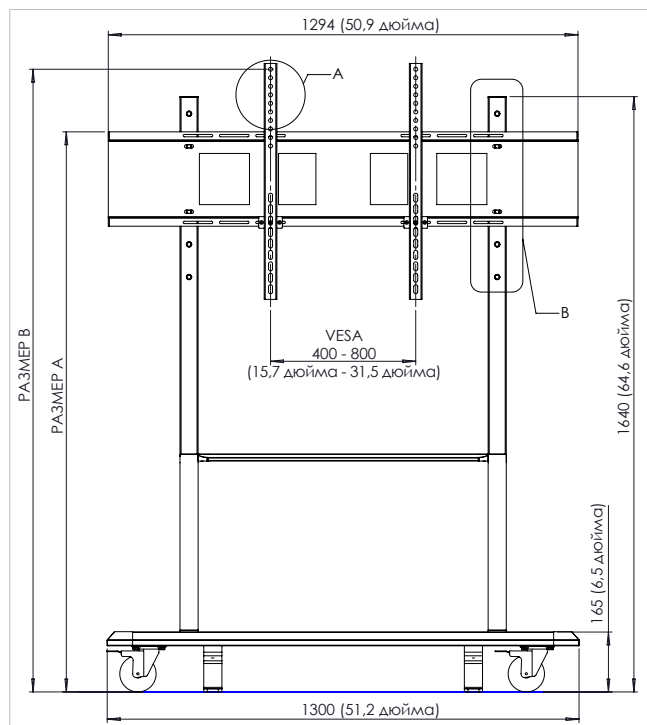

ТЕХНИЧЕСКИЙ ЧЕРТЕЖ

Передвижная стойка без возможности регулировки по высоте для дисплея 65 дюймов, 70 дюймов, 75 дюймов и 86 дюймов

ОБОЗН.	ОПИСАНИЕ	ПОЛОЖ.1 (ОТВЕРСТИЯ 1, 3)	ПОЛОЖ.2 (ОТВЕРСТИЯ 2, 4)	ПОЛОЖ.3 (ОТВЕРСТИЯ 3, 5)	ПОЛОЖ.4 (ОТВЕРСТИЯ 4, 6)
A	ОТ ОСНОВАНИЯ ДО ВЕРХА ГОРИЗОНТАЛЬНОЙ СКОБЫ	1633 мм (64,3 дюйма)	1543 мм (60,7 дюйма)	1453 мм (57,2 дюйма)	1363 мм (53,7 дюйма)
B	ОТ ОСНОВАНИЯ ДО ВЕРХА ВЕРТИКАЛЬНОЙ ЛОПАСТИ	1805 мм (71,1 дюйма)	1715 мм (67,5 дюйма)	1625 мм (64,0 дюйма)	1535 мм (60,4 дюйма)

Вид
сзади