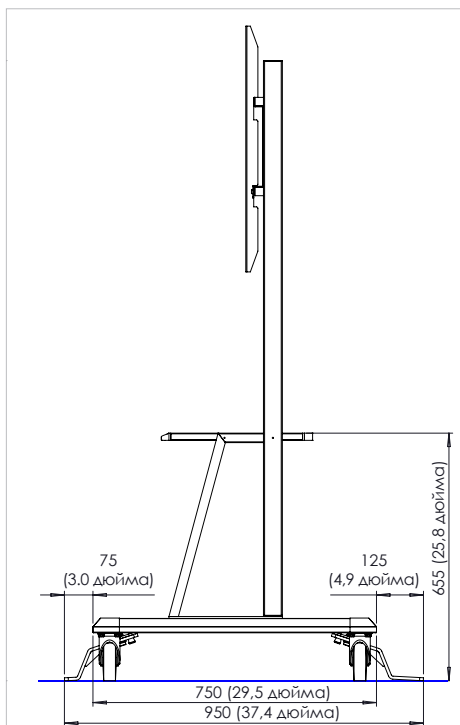

ТЕХНИЧЕСКИЙ ЧЕРТЕЖ

Передвижная стойка без возможности регулировки по высоте для дисплея 65 дюймов, 70 дюймов, 75 дюймов и 86 дюймов

ОБОЗН.	ОПИСАНИЕ	ПОЛОЖ.1 (ОТВЕРСТИЯ 1, 3)	ПОЛОЖ.2 (ОТВЕРСТИЯ 2, 4)	ПОЛОЖ.3 (ОТВЕРСТИЯ 3, 5)	ПОЛОЖ.4 (ОТВЕРСТИЯ 4, 6)
A	ОТ ОСНОВАНИЯ ДО ВЕРХА ГОРИЗОНТАЛЬНОЙ СКОБЫ	1633 мм (64,3 дюйма)	1543 мм (60,7 дюйма)	1453 мм (57,2 дюйма)	1363 мм (53,7 дюйма)
B	ОТ ОСНОВАНИЯ ДО ВЕРХА ВЕРТИКАЛЬНОЙ ЛОПАСТИ	1805 мм (71,1 дюйма)	1715 мм (67,5 дюйма)	1625 мм (64,0 дюйма)	1535 мм (60,4 дюйма)

Вид
сзади

Вид
сбоку

Страница 2

© 2017 Promethean Limited. Все права защищены. Компания Promethean Ltd. является владельцем нескольких товарных знаков в различных юрисдикциях мира. Любые продукты третьих сторон и названия компаний приведены только для целей идентификации и могут являться товарными знаками соответствующих правообладателей. Примененные условия гарантийного обслуживания и поддержки см. на сайте www.PrometheanWorld.com/ActivCare. Все данные веса и габаритов являются приблизительными. Технические характеристики продукта могут изменяться без предварительного уведомления. www.PrometheanWorld.com.