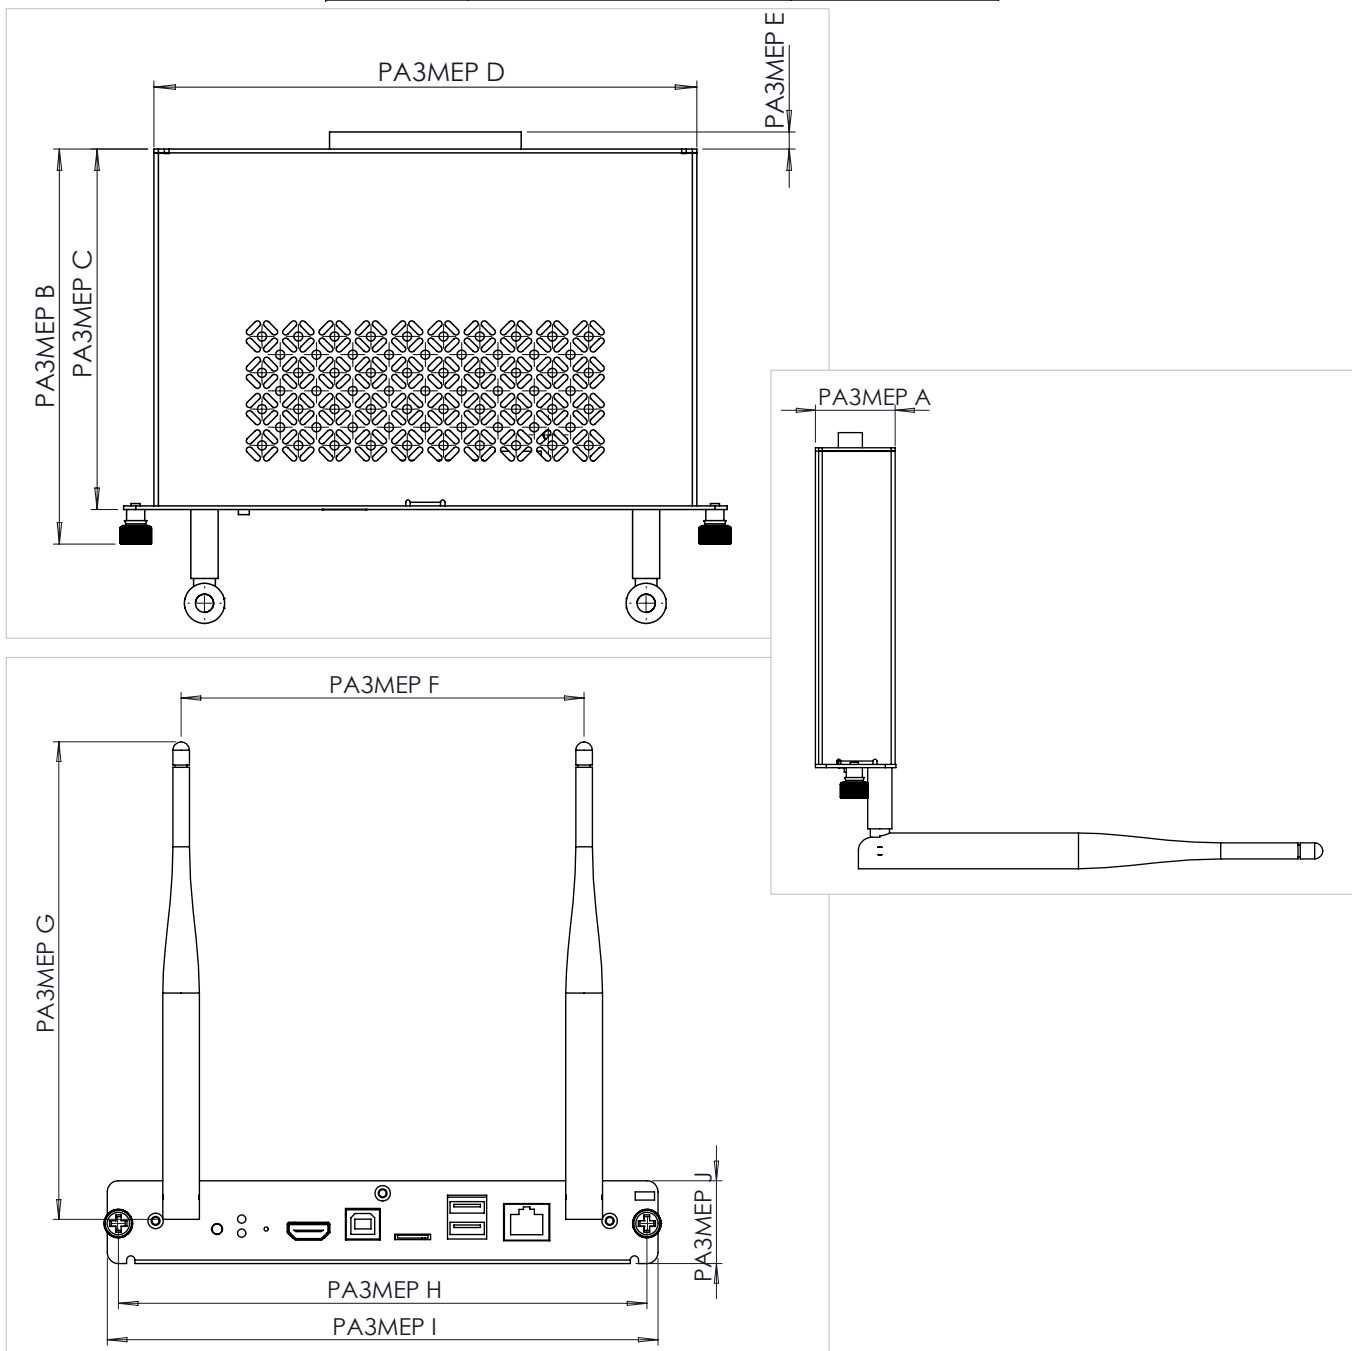

ActivConnect OPS-G 2018 SS 01/18 v1.2 RU

Страница 2

ТЕХНИЧЕСКИЙ ЧЕРТЕЖ

ОБОЗН.	ОПИСАНИЕ	РАЗМЕРЫ, мм [дюймы]
РАЗМЕР А	ВЫСОТА ПРИБОРА СЗАДИ	29.7 [1,17]
РАЗМЕР В	ОБЩАЯ ГЛУБИНА С УЧЕТОМ ВИНТОВ	131 [5,14]
РАЗМЕР С	ОБЩАЯ ГЛУБИНА БЕЗ УЧЕТА ВИНТОВ	119 [4,69]
РАЗМЕР D	ОБЩАЯ ШИРИНА СЗАДИ	180 [7,07]
РАЗМЕР E	ГЛУБИНА РАЗЪЕМА	6 [0,22]
РАЗМЕР F	РАССТОЯНИЕ МЕЖДУ АНТЕННАМИ	146 [5,75]
РАЗМЕР G	ДЛИНА АНТЕННЫ	116 [4,57]
РАЗМЕР H	РАССТОЯНИЕ МЕЖДУ ВИНТАМИ	192 [7,55]
РАЗМЕР I	ОБЩАЯ ШИРИНА СПЕРЕДИ	200 [7,85]
РАЗМЕР J	ВЫСОТА ПРИБОРА СПЕРЕДИ	30 [1,18]