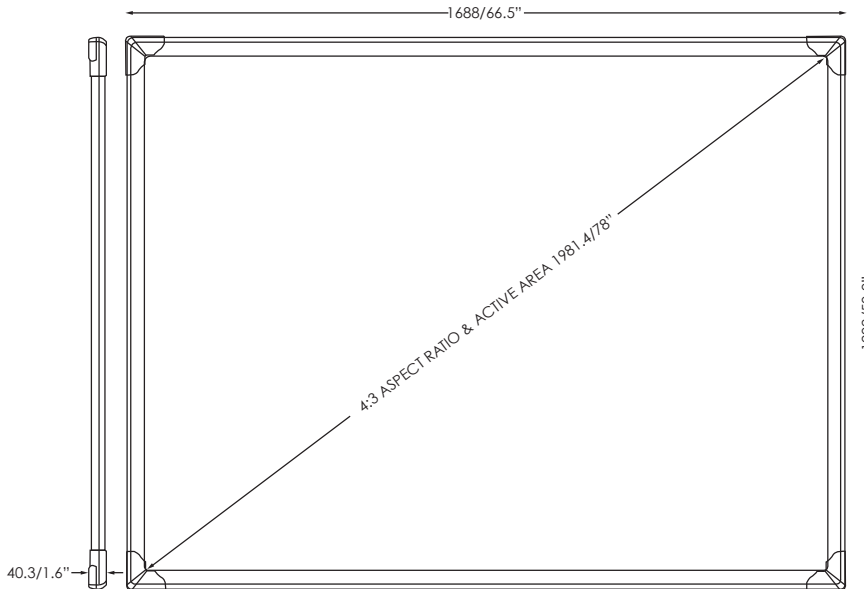

ТЕХНИЧЕСКИЕ ЧЕРТЕЖИ

Интерактивная поверхность ActivBoard Touch (78 дюймов, 4:3)

Интерактивная поверхность ActivBoard Touch (88 дюймов, 16:10)