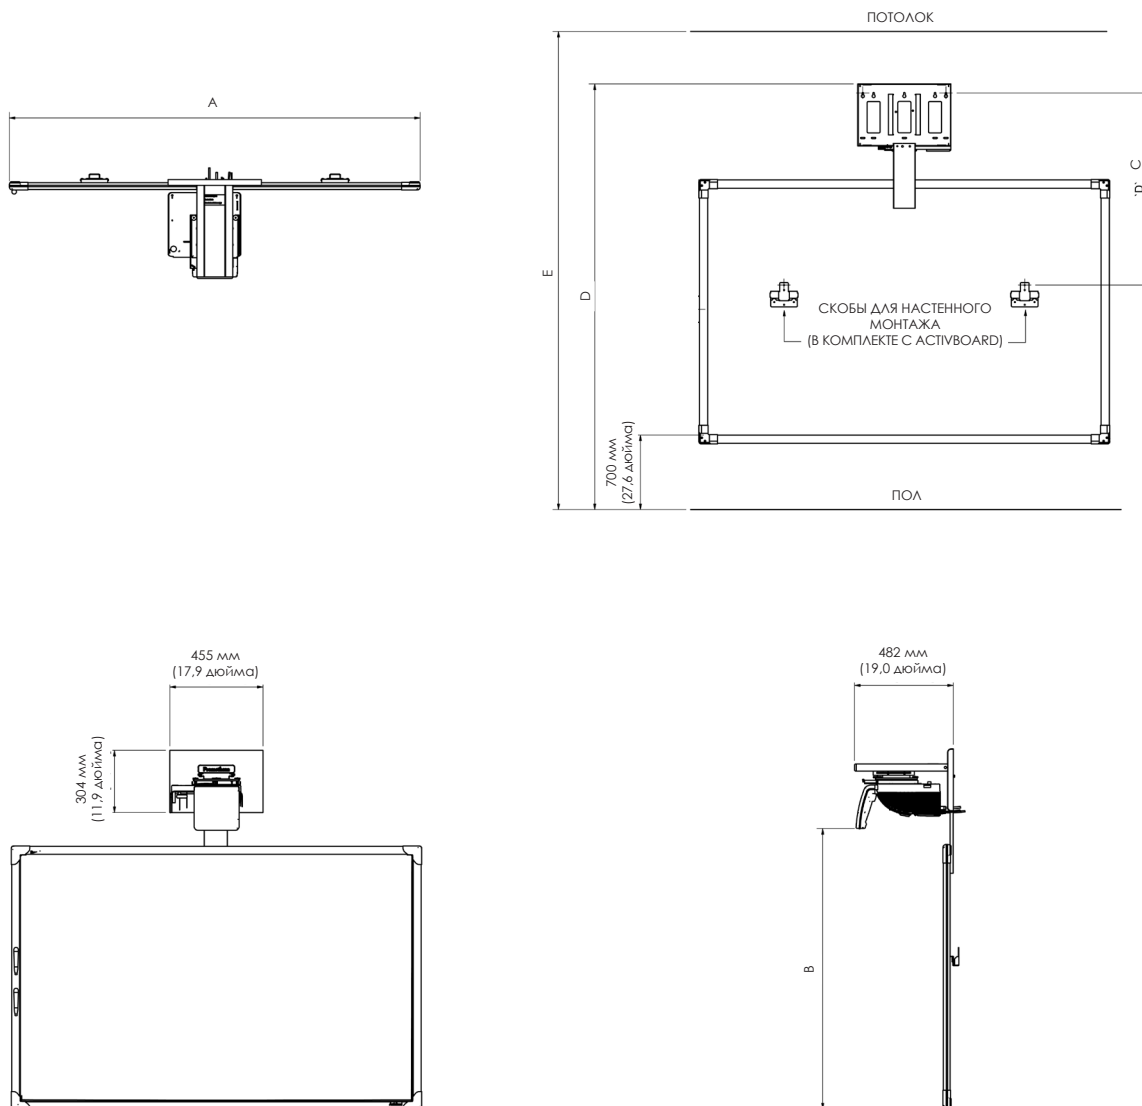

ТЕХНИЧЕСКИЕ ХАРАКТЕРИСТИКИ ПРОДУКТА

ИНТЕРАКТИВНЫЙ ДИСПЛЕЙ

ТЕХНИЧЕСКИЕ ЧЕРТЕЖИ

Интерактивная система ActivBoard Touch Mount System с проектором PRM-45A

	Интерактивная поверхность ActivBoard Touch PRM-45A (78 дюймов)	Интерактивная поверхность ActivBoard Touch PRM-45A (88 дюймов)
Доска ActivBoard (A)	1688 мм (66,5 дюйма)	2006 мм (79,0 дюйма)
Проектор (B)	1409 мм (55,5 дюйма)	1367 мм (53,8 дюйма)
Проекционное расстояние (C)	1022 мм (40,2 дюйма)	976 мм (38,4 дюйма)
Высота крепления (D)	851 мм (33,5 дюйма)	820 мм (32,3 дюйма)
Общая высота (E)	2380 мм (93,7 дюйма)	2380 мм (93,7 дюйма)
Минимальная высота помещения (F)	2390 мм (94,1 дюйма)	2390 мм (94,1 дюйма)

Интерактивная система ActivBoard Touch Mount System

ТЕХНИЧЕСКИЕ ХАРАКТЕРИСТИКИ ПРОДУКТА

ИНТЕРАКТИВНЫЙ ДИСПЛЕЙ

ТЕХНИЧЕСКИЕ ЧЕРТЕЖИ

Интерактивная система ActivBoard Touch Mount System с проектором EST-P1

	Интерактивная поверхность ActivBoard Touch EST-P1 (78 дюймов)	Интерактивная поверхность ActivBoard Touch EST-P1 (88 дюймов)
Доска ActivBoard (A)	1688 мм (66,5 дюйма)	2006 мм (79,0 дюйма)
Проектор (B)	1397 мм (55,0 дюйма)	1369 мм (53,9 дюйма)
Высота крепления (C)	966 мм (38,0 дюйма)	938 мм (36,9 дюйма)
Общая высота (D)	2380 мм (93,7 дюйма)	2380 мм (93,7 дюйма)
Минимальная высота помещения (E)	2390 мм (94,1 дюйма)	2390 мм (94,1 дюйма)

Интерактивная система ActivBoard Touch Mount System

ТЕХНИЧЕСКИЕ ХАРАКТЕРИСТИКИ ПРОДУКТА

ИНТЕРАКТИВНЫЙ ДИСПЛЕЙ

ТЕХНИЧЕСКИЕ ЧЕРТЕЖИ

Интерактивная система ActivBoard Touch Mount System с проектором UST-P1

	Интерактивная поверхность ActivBoard Touch UST-P1 (78 дюймов)	Интерактивная поверхность ActivBoard Touch UST-P1 (88 дюймов)
Доска ActivBoard (A)	1688 мм (66,5 дюйма)	2006 мм (79,0 дюйма)
Проектор (B)	1397 мм (55,0 дюйма)	1384 мм (54,5 дюйма)
Высота крепления (C)	918 мм (36,1 дюйма)	885 мм (34,8 дюйма)
Общая высота (D)	2380 мм (93,7 дюйма)	2380 мм (93,7 дюйма)
Минимальная высота помещения (E)	2390 мм (94,1 дюйма)	2390 мм (94,1 дюйма)