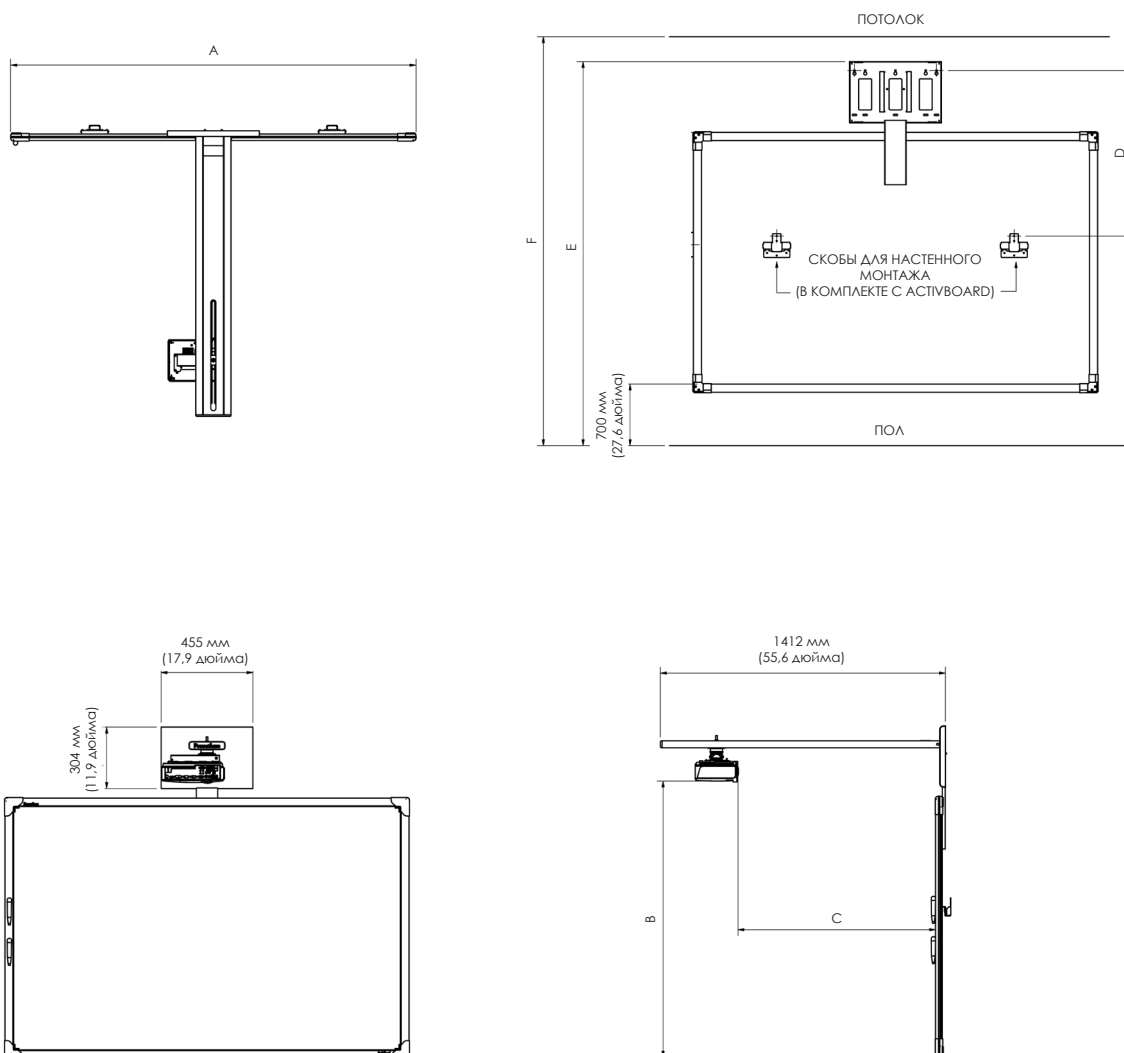

Интерактивная поверхность ActivBoard Touch (78 дюймов) включает:

проектор PRM-45A — 29 кг (63,9 фунта)

проектор UST-P1 — 29,5 кг (65,1 фунта)

проектор EST-P1 — 33,5 кг (73,8 фунта)

Интерактивная система ActivBoard Touch Mount System

ТЕХНИЧЕСКИЕ ХАРАКТЕРИСТИКИ ПРОДУКТА

ИНТЕРАКТИВНЫЙ ДИСПЛЕЙ

ТЕХНИЧЕСКИЕ ЧЕРТЕЖИ

Интерактивная система ActivBoard Touch Mount System с проектором PRM-45A

	Интерактивная поверхность ActivBoard Touch PRM-45A (78 дюймов)	Интерактивная поверхность ActivBoard Touch PRM-45A (88 дюймов)
Доска ActivBoard (A)	1688 мм (66,5 дюйма)	2006 мм (79,0 дюйма)
Проектор (B)	1409 мм (55,5 дюйма)	1367 мм (53,8 дюйма)
Проекционное расстояние (C)	1022 мм (40,2 дюйма)	976 мм (38,4 дюйма)
Высота крепления (D)	851 мм (33,5 дюйма)	820 мм (32,3 дюйма)
Общая высота (E)	2380 мм (93,7 дюйма)	2380 мм (93,7 дюйма)
Минимальная высота помещения (F)	2390 мм (94,1 дюйма)	2390 мм (94,1 дюйма)

Интерактивная система ActivBoard Touch Mount System

ТЕХНИЧЕСКИЕ ХАРАКТЕРИСТИКИ ПРОДУКТА

ИНТЕРАКТИВНЫЙ ДИСПЛЕЙ

ТЕХНИЧЕСКИЕ ЧЕРТЕЖИ

Интерактивная система ActivBoard Touch Mount System с проектором EST-P1

	Интерактивная поверхность ActivBoard Touch EST-P1 (78 дюймов)	Интерактивная поверхность ActivBoard Touch EST-P1 (88 дюймов)
Доска ActivBoard (A)	1688 мм (66,5 дюйма)	2006 мм (79,0 дюйма)
Проектор (B)	1397 мм (55,0 дюйма)	1369 мм (53,9 дюйма)
Высота крепления (C)	966 мм (38,0 дюйма)	938 мм (36,9 дюйма)
Общая высота (D)	2380 мм (93,7 дюйма)	2380 мм (93,7 дюйма)
Минимальная высота помещения (E)	2390 мм (94,1 дюйма)	2390 мм (94,1 дюйма)