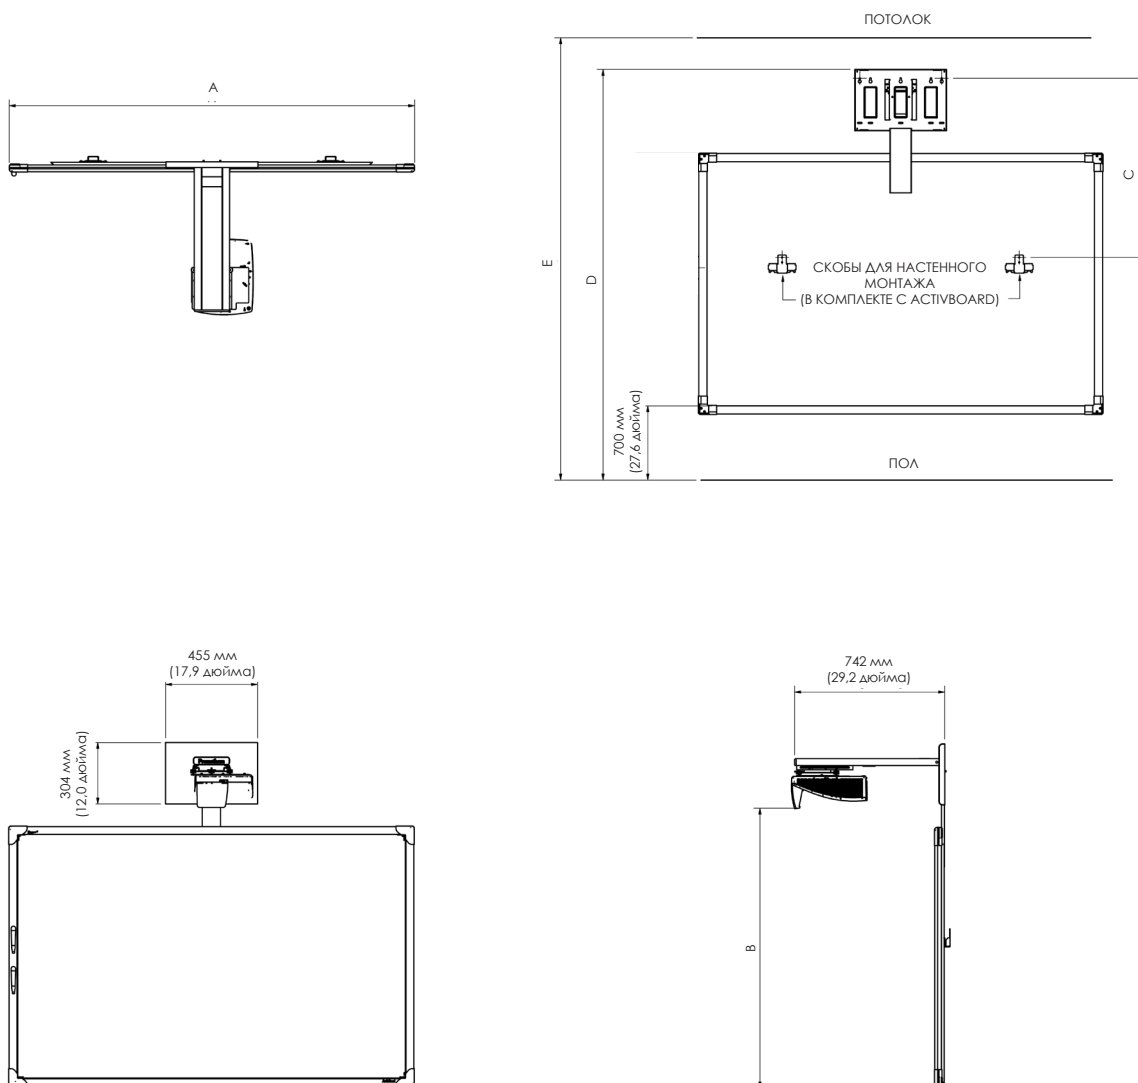

ТЕХНИЧЕСКИЕ ХАРАКТЕРИСТИКИ ПРОДУКТА

ИНТЕРАКТИВНЫЙ ДИСПЛЕЙ

ТЕХНИЧЕСКИЕ ЧЕРТЕЖИ

Интерактивная система ActivBoard Touch Mount System с проектором PRM-45A

	Интерактивная поверхность ActivBoard Touch PRM-45A (78 дюймов)	Интерактивная поверхность ActivBoard Touch PRM-45A (88 дюймов)
Доска ActivBoard (A)	1688 мм (66,5 дюйма)	2006 мм (79,0 дюйма)
Проектор (B)	1409 мм (55,5 дюйма)	1367 мм (53,8 дюйма)
Проекционное расстояние (C)	1022 мм (40,2 дюйма)	976 мм (38,4 дюйма)
Высота крепления (D)	851 мм (33,5 дюйма)	820 мм (32,3 дюйма)
Общая высота (E)	2380 мм (93,7 дюйма)	2380 мм (93,7 дюйма)
Минимальная высота помещения (F)	2390 мм (94,1 дюйма)	2390 мм (94,1 дюйма)

Интерактивная система ActivBoard Touch Mount System

ТЕХНИЧЕСКИЕ ХАРАКТЕРИСТИКИ ПРОДУКТА

ИНТЕРАКТИВНЫЙ ДИСПЛЕЙ

ТЕХНИЧЕСКИЕ ЧЕРТЕЖИ

Интерактивная система ActivBoard Touch Mount System с проектором EST-P1

	Интерактивная поверхность ActivBoard Touch EST-P1 (78 дюймов)	Интерактивная поверхность ActivBoard Touch EST-P1 (88 дюймов)
Доска ActivBoard (A)	1688 мм (66,5 дюйма)	2006 мм (79,0 дюйма)
Проектор (B)	1397 мм (55,0 дюйма)	1369 мм (53,9 дюйма)
Высота крепления (C)	966 мм (38,0 дюйма)	938 мм (36,9 дюйма)
Общая высота (D)	2380 мм (93,7 дюйма)	2380 мм (93,7 дюйма)
Минимальная высота помещения (E)	2390 мм (94,1 дюйма)	2390 мм (94,1 дюйма)

Интерактивная система ActivBoard Touch Mount System

ТЕХНИЧЕСКИЕ ХАРАКТЕРИСТИКИ ПРОДУКТА

ИНТЕРАКТИВНЫЙ ДИСПЛЕЙ

ТЕХНИЧЕСКИЕ ЧЕРТЕЖИ

Интерактивная система ActivBoard Touch Mount System с проектором UST-P1

	Интерактивная поверхность ActivBoard Touch UST-P1 (78 дюймов)	Интерактивная поверхность ActivBoard Touch UST-P1 (88 дюймов)
Доска ActivBoard (A)	1688 мм (66,5 дюйма)	2006 мм (79,0 дюйма)
Проектор (B)	1397 мм (55,0 дюйма)	1384 мм (54,5 дюйма)
Высота крепления (C)	918 мм (36,1 дюйма)	885 мм (34,8 дюйма)
Общая высота (D)	2380 мм (93,7 дюйма)	2380 мм (93,7 дюйма)
Минимальная высота помещения (E)	2390 мм (94,1 дюйма)	2390 мм (94,1 дюйма)