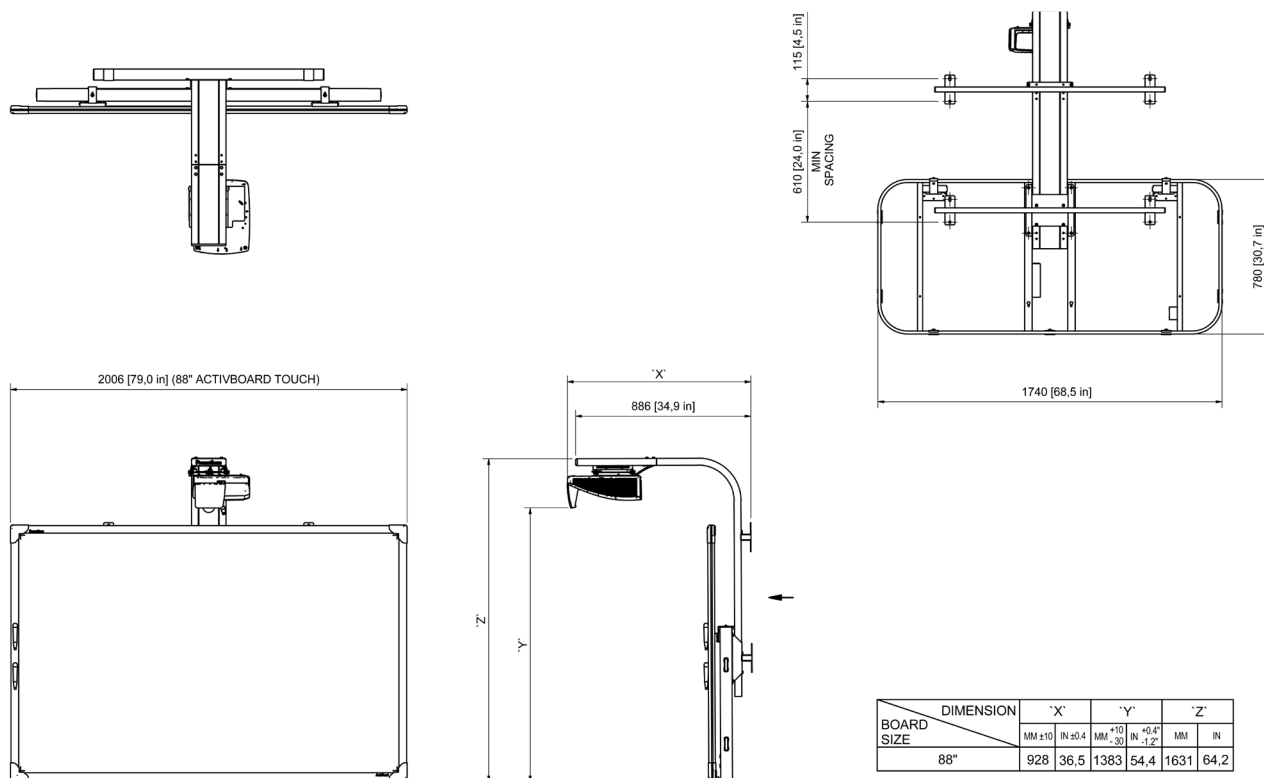

Интерактивная система ActivBoard Touch Fixed

ИНТЕРАКТИВНЫЙ ДИСПЛЕЙ

ТЕХНИЧЕСКИЕ ХАРАКТЕРИСТИКИ ПРОДУКТА

ТЕХНИЧЕСКИЕ ЧЕРТЕЖИ

ActivBoard Touch (88 дюймов) с проектором EST-P1
Технические чертежи и размеры

ABTouchFixedSystem 09/14 V1.1 RU

Интерактивная система ActivBoard Touch Fixed

ИНТЕРАКТИВНЫЙ ДИСПЛЕЙ

ТЕХНИЧЕСКИЕ ХАРАКТЕРИСТИКИ ПРОДУКТА

ТЕХНИЧЕСКИЕ ЧЕРТЕЖИ

ActivBoard Touch (88 дюймов) с проектором UST-P1
Технические чертежи и размеры

ABTouchFixedSystem 09/14 V1.1 RU