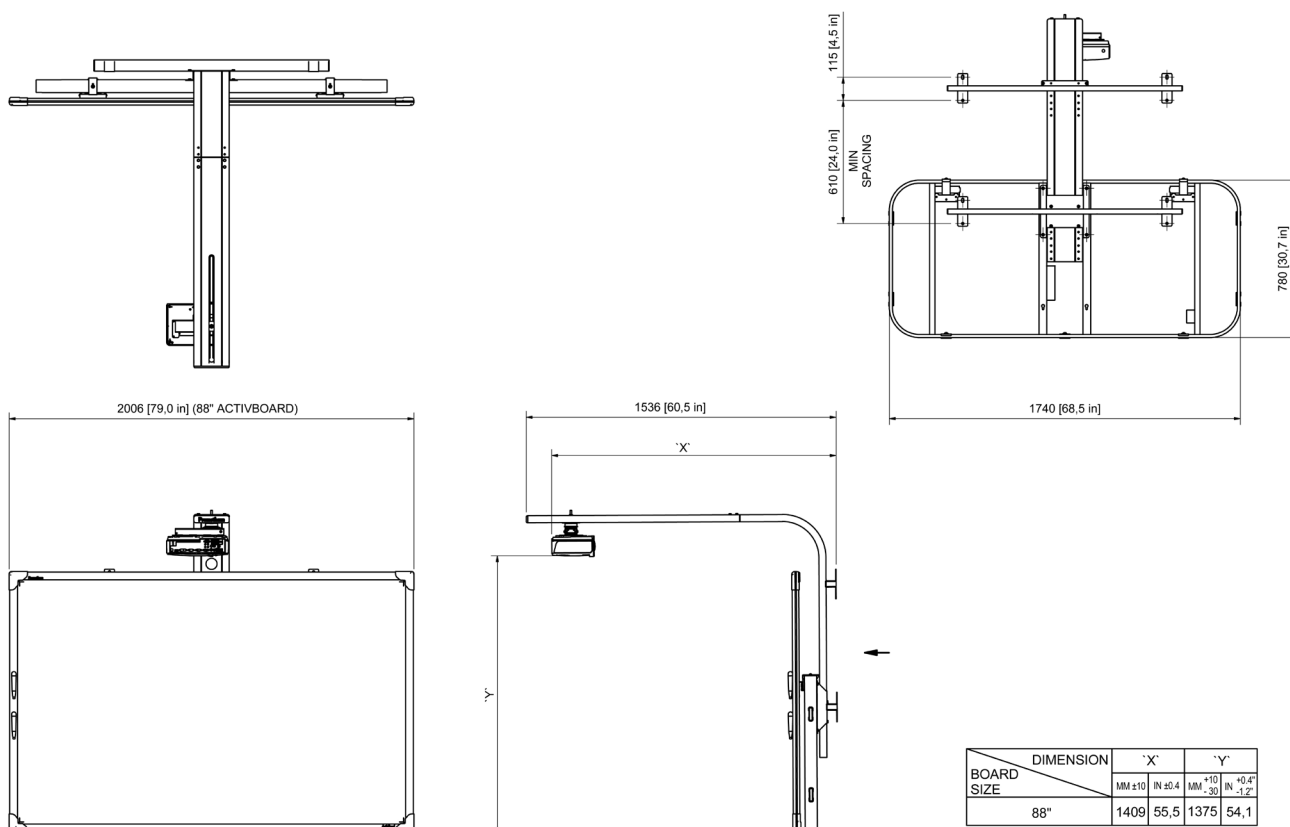

проектор UST-P1 — 54,4 кг (120,0 фунта)

проектор EST-P1 — 56,8 кг (125,3 фунта)

Интерактивная система ActivBoard Touch Fixed

ИНТЕРАКТИВНЫЙ ДИСПЛЕЙ

ТЕХНИЧЕСКИЕ ХАРАКТЕРИСТИКИ ПРОДУКТА

ТЕХНИЧЕСКИЕ ЧЕРТЕЖИ

ActivBoard Touch (88 дюймов) с проектором PRM-45
Технические чертежи и размеры

Интерактивная система ActivBoard Touch Fixed

ИНТЕРАКТИВНЫЙ ДИСПЛЕЙ

ТЕХНИЧЕСКИЕ ХАРАКТЕРИСТИКИ ПРОДУКТА

ТЕХНИЧЕСКИЕ ЧЕРТЕЖИ

ActivBoard Touch (88 дюймов) с проектором EST-P1
Технические чертежи и размеры

ABTouchFixedSystem 09/14 V1.1 RU