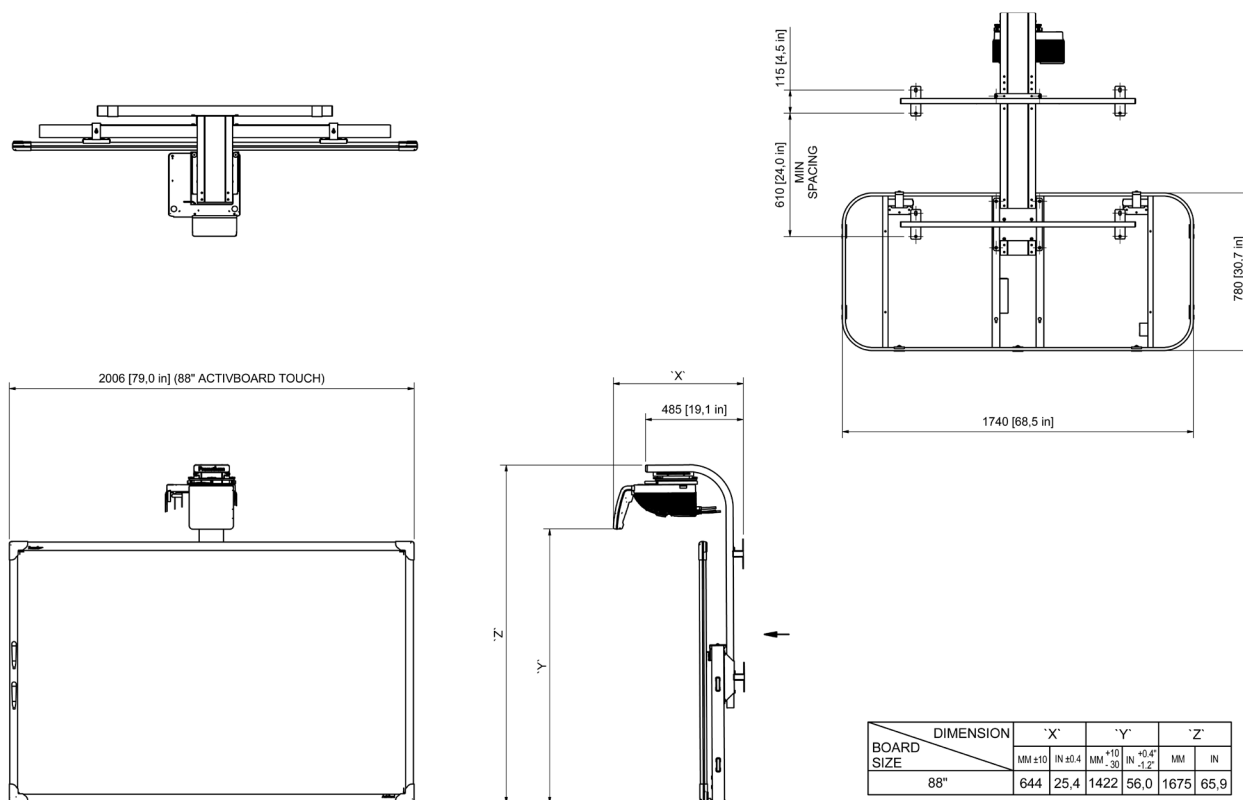

Интерактивная система ActivBoard Touch Fixed

ИНТЕРАКТИВНЫЙ ДИСПЛЕЙ

ТЕХНИЧЕСКИЕ ХАРАКТЕРИСТИКИ ПРОДУКТА

ТЕХНИЧЕСКИЕ ЧЕРТЕЖИ

ActivBoard Touch (88 дюймов) с проектором EST-P1
Технические чертежи и размеры

ABTouchFixedSystem 09/14 V1.1 RU