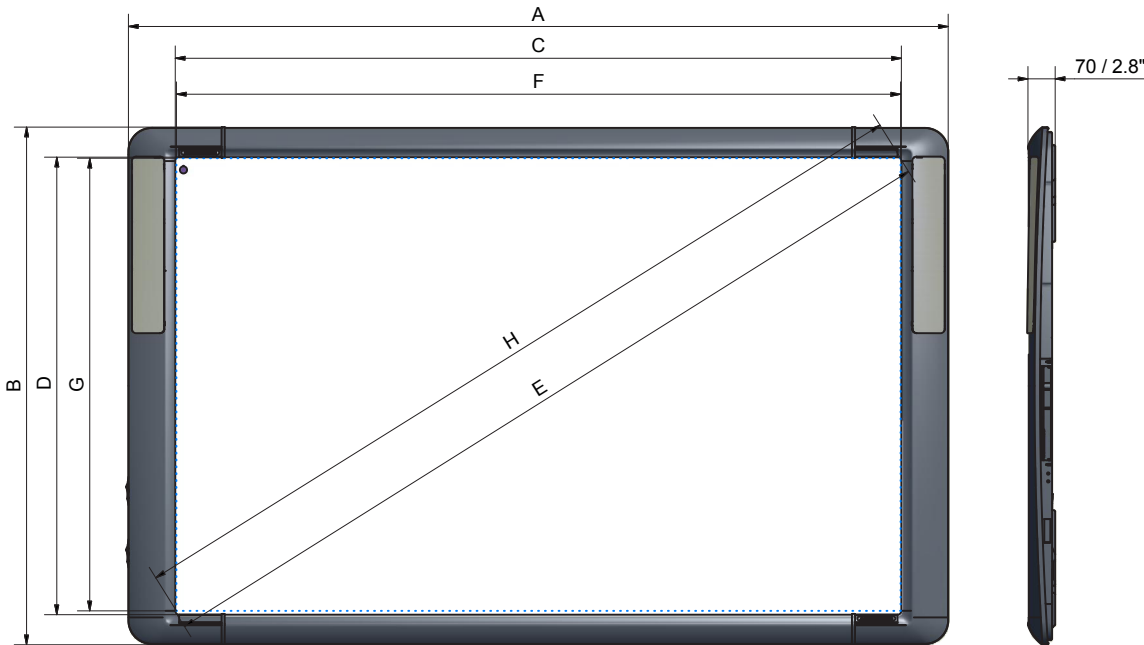

ТЕХНИЧЕСКИЙ ЧЕРТЕЖ

DIMENSION BOARD SIZE	A		B		C		D		E		F		G		H	
	mm	in	mm	in	mm	in	mm	in	mm	in	mm	in	mm	in	mm	in
78"	1868	73,5	1329	52,3	1623	63,9	1175	46,3	2394	78,7	1567	61,7	1175	46,3	1958	77,1
87"	2105	82,9	1329	52,3	1865	73,4	1175	46,3	2196	86,5	1860	73,2	1162,5	45,8	2193	86,4
95"	2336	92,0	1329	52,3	2095	82,5	1175	46,3	2000	94,3	2089	82,2	1175	46,3	2392	94,1

A: BOARD WIDTH
B: BOARD HEIGHT
C: ACTIVE AREA WIDTH
D: ACTIVE AREA HEIGHT
E: ACTIVE AREA DIAGONAL
F: IMAGE AREA WIDTH
G: IMAGE AREA HEIGHT
H: IMAGE AREA DIAGONAL