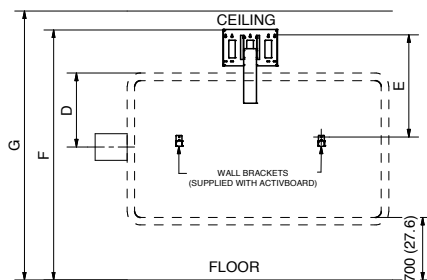

Монтируемая на стене система ActivBoard 500 Pro

ИНТЕРАКТИВНЫЙ ДИСПЛЕЙ

ТЕХНИЧЕСКИЕ ХАРАКТЕРИСТИКИ ПРОДУКТА

ТЕХНИЧЕСКИЕ ЧЕРТЕЖИ

Монтируемая на стене система ActivBoard 500 Pro с проектором PRM-32 или PRM-45

	PRM-45 или PRM-32 – 578 Pro	PRM-45 – 587 Pro	PRM-45 – 595 Pro
Доска ActivBoard (A)	1768 (69.6")	2105 (82.9")	2335 (92")
Проектор (B)	1347 (53")	1347 (53")	1367 (53.8")
Проекционное расстояние (C)	985 (38.8")	985 (38.8")	1100 (43.3")
Настенная коробка (D) ± 150 мм (6 дюймов)	660 (26")	660 (26")	660 (26")
Высота крепления (E)	810 (31.9")	810 (31.9")	830 (32.7")
Общая высота (F)	2270 (81.5")	2270 (81.5")	2290 (90.2")
Минимальная высота помещения (G)	2280 (81.9")	2280 (81.9")	2300 (90.6")