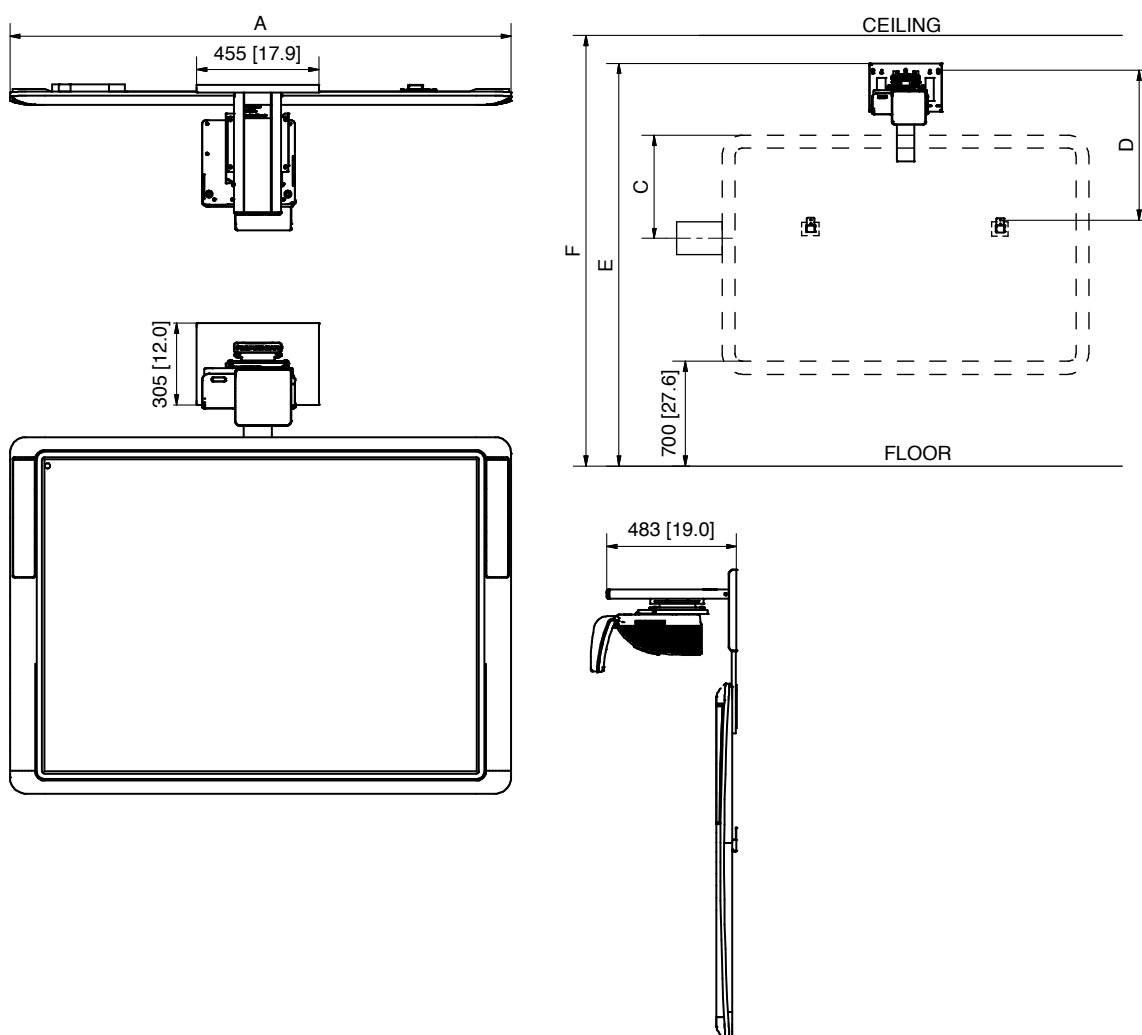

	PRM-45 или PRM-32 – 578 Pro	PRM-45 – 587 Pro	PRM-45 – 595 Pro
Доска ActivBoard (A)	1768 (69.6")	2105 (82.9")	2335 (92")
Проектор (B)	1347 (53")	1347 (53")	1367 (53.8")
Проекционное расстояние (C)	985 (38.8")	985 (38.8")	1100 (43.3")
Настенная коробка (D) ± 150 мм (6 дюймов)	660 (26")	660 (26")	660 (26")
Высота крепления (E)	810 (31.9")	810 (31.9")	830 (32.7")
Общая высота (F)	2270 (81.5")	2270 (81.5")	2290 (90.2")
Минимальная высота помещения (G)	2280 (81.9")	2280 (81.9")	2300 (90.6")

AB500ProMountSystems_09/14 V1.2 RU

Страница 2

Монтируемая на стене система **ActivBoard 500 Pro**

ИНТЕРАКТИВНЫЙ ДИСПЛЕЙ

ТЕХНИЧЕСКИЕ ХАРАКТЕРИСТИКИ ПРОДУКТА

ТЕХНИЧЕСКИЕ ЧЕРТЕЖИ

Монтируемая на стене система ActivBoard 500 Pro с проектором EST-P1

	EST-P1 – 578 Pro	EST-P1 – 587 Pro	EST-P1 – 595 Pro
Доска ActivBoard (A)	1868 (73.5")	2105 (82.9")	2335 (92")
Проектор (B)	1379 (54.3")	1379 (54.3")	1409 (55.5")
Настенная коробка (C) ± 150 мм (6 дюймов)	660 (26")	660 (26")	660 (26")
Высота крепления (D)	920 (36.2")	920 (36.2")	950 (37.4")
Общая высота (E)	2380 (93.7")	2380 (93.7")	2410 (94.9")
Минимальная высота помещения (F)	2390 (94.1")	2390 (94.1")	2420 (95.3")

	UST-P1 – 578 Pro	UST-P1 – 587 Pro	UST-P1 – 595 Pro
Доска ActivBoard (A)	1866 (73.5")	2105 (82.9")	2335 (92")
Проектор (B)	1480 (58.3)	1440 (56.7")	1528 (60")
Проекционное расстояние (C)	368 (14.5")	337 (13.3")	418 (16")
Настенная коробка (D) ± 150 мм (6 дюймов)	660 (26")	660 (26")	660 (26")
Высота крепления (E)	893 (35.1")	893 (35.1")	983 (39")
Общая высота (F)	2344 (92.3")	2304 (90.7")	2436 (95.6")
Минимальная высота помещения (G)	2354 (92.7")	2314 (91.1")	2446 (96.3")