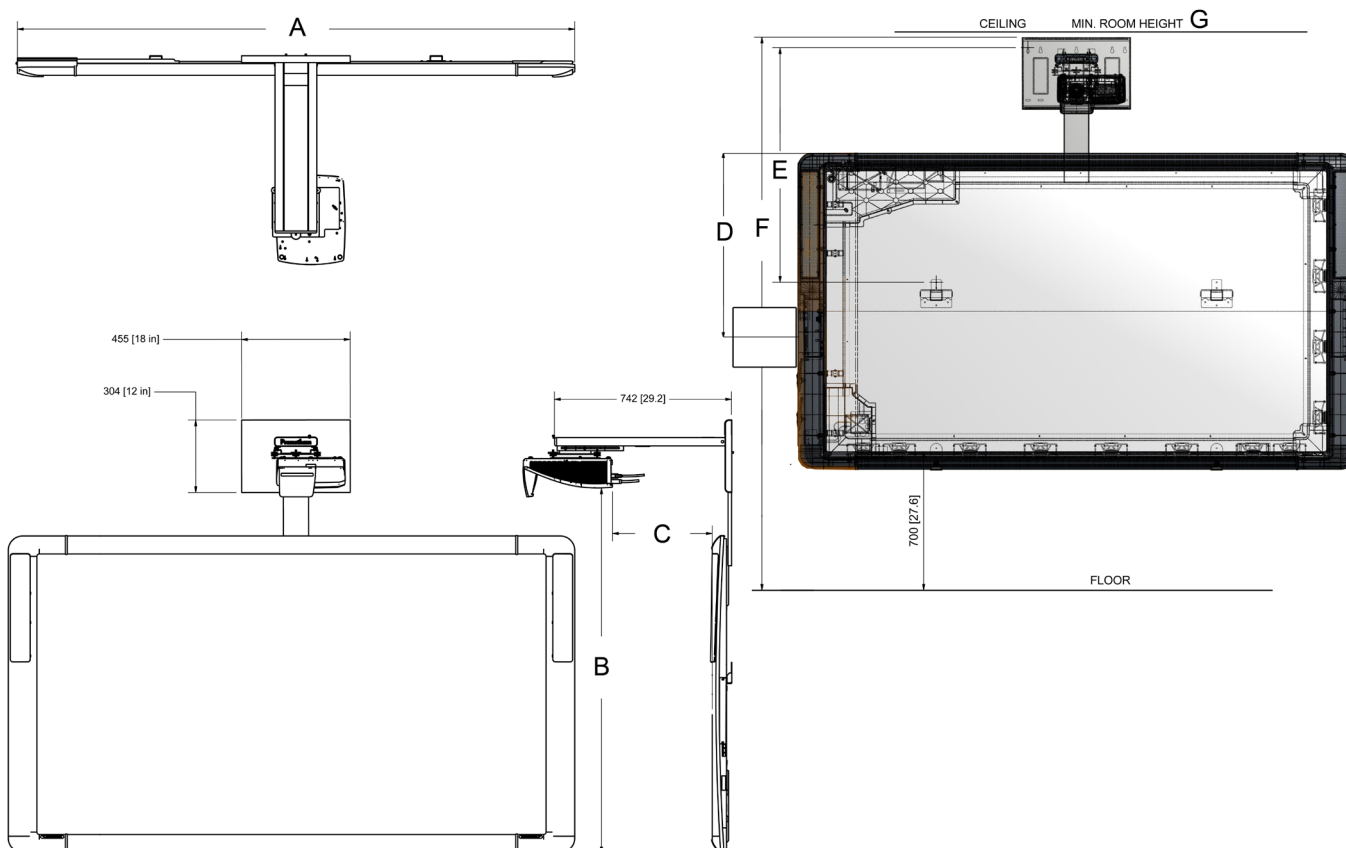

	PRM-45 или PRM-32 – 578 Pro	PRM-45 – 587 Pro	PRM-45 – 595 Pro
Доска ActivBoard (A)	1768 (69.6")	2105 (82.9")	2335 (92")
Проектор (B)	1347 (53")	1347 (53")	1367 (53.8")
Проекционное расстояние (C)	985 (38.8")	985 (38.8")	1100 (43.3")
Настенная коробка (D) ± 150 мм (6 дюймов)	660 (26")	660 (26")	660 (26")
Высота крепления (E)	810 (31.9")	810 (31.9")	830 (32.7")
Общая высота (F)	2270 (81.5")	2270 (81.5")	2290 (90.2")
Минимальная высота помещения (G)	2280 (81.9")	2280 (81.9")	2300 (90.6")

	EST-P1 – 578 Pro	EST-P1 – 587 Pro	EST-P1 – 595 Pro
Доска ActivBoard (A)	1868 (73.5")	2105 (82.9")	2335 (92")
Проектор (B)	1379 (54.3")	1379 (54.3")	1409 (55.5")
Настенная коробка (C) ± 150 мм (6 дюймов)	660 (26")	660 (26")	660 (26")
Высота крепления (D)	920 (36.2")	920 (36.2")	950 (37.4")
Общая высота (E)	2380 (93.7")	2380 (93.7")	2410 (94.9")
Минимальная высота помещения (F)	2390 (94.1")	2390 (94.1")	2420 (95.3")

AB500ProMountSystems_09/14 V1.2 RU

Страница 3

Монтируемая на стене система **ActivBoard 500 Pro**

ИНТЕРАКТИВНЫЙ ДИСПЛЕЙ

ТЕХНИЧЕСКИЕ ХАРАКТЕРИСТИКИ ПРОДУКТА

ТЕХНИЧЕСКИЕ ЧЕРТЕЖИ

Монтируемая на стене система ActivBoard 500 Pro с проектором UST-P1

	UST-P1 – 578 Pro	UST-P1 – 587 Pro	UST-P1 – 595 Pro
Доска ActivBoard (A)	1866 (73.5")	2105 (82.9")	2335 (92")
Проектор (B)	1480 (58.3)	1440 (56.7")	1528 (60")
Проекционное расстояние (C)	368 (14.5")	337 (13.3")	418 (16")
Настенная коробка (D) ± 150 мм (6 дюймов)	660 (26")	660 (26")	660 (26")
Высота крепления (E)	893 (35.1")	893 (35.1")	983 (39")
Общая высота (F)	2344 (92.3")	2304 (90.7")	2436 (95.6")
Минимальная высота помещения (G)	2354 (92.7")	2314 (91.1")	2446 (96.3")