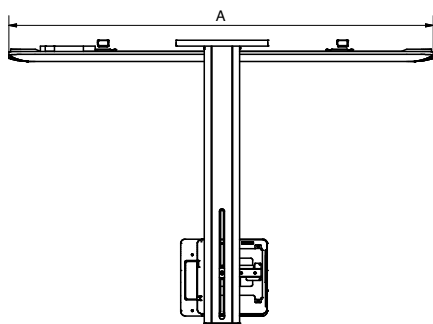

Монтируемая на стене система ActivBoard 500 Pro

ИНТЕРАКТИВНЫЙ ДИСПЛЕЙ

ТЕХНИЧЕСКИЕ ХАРАКТЕРИСТИКИ ПРОДУКТА

ТЕХНИЧЕСКИЕ ЧЕРТЕЖИ

Монтируемая на стене система ActivBoard 500 Pro с проектором PRM-32 или PRM-45

	PRM-45 или PRM-32 – 578 Pro	PRM-45 – 587 Pro	PRM-45 – 595 Pro
Доска ActivBoard (A)	1768 (69.6")	2105 (82.9")	2335 (92")
Проектор (B)	1347 (53")	1347 (53")	1367 (53.8")
Проекционное расстояние (C)	985 (38.8")	985 (38.8")	1100 (43.3")
Настенная коробка (D) ± 150 мм (6 дюймов)	660 (26")	660 (26")	660 (26")
Высота крепления (E)	810 (31.9")	810 (31.9")	830 (32.7")
Общая высота (F)	2270 (81.5")	2270 (81.5")	2290 (90.2")
Минимальная высота помещения (G)	2280 (81.9")	2280 (81.9")	2300 (90.6")