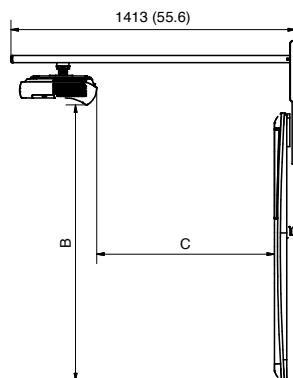

	PRM-45 или PRM-32 – 578 Pro	PRM-45 – 587 Pro	PRM-45 – 595 Pro
Доска ActivBoard (A)	1768 (69.6")	2105 (82.9")	2335 (92")
Проектор (B)	1347 (53")	1347 (53")	1367 (53.8")
Проекционное расстояние (C)	985 (38.8")	985 (38.8")	1100 (43.3")
Настенная коробка (D) ± 150 мм (6 дюймов)	660 (26")	660 (26")	660 (26")
Высота крепления (E)	810 (31.9")	810 (31.9")	830 (32.7")
Общая высота (F)	2270 (81.5")	2270 (81.5")	2290 (90.2")
Минимальная высота помещения (G)	2280 (81.9")	2280 (81.9")	2300 (90.6")