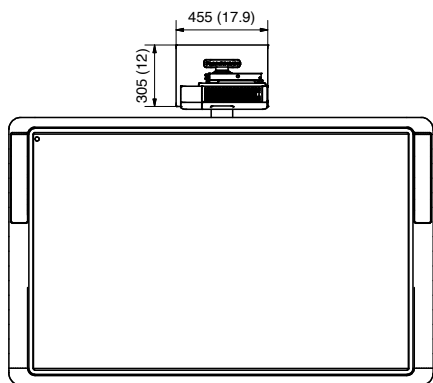

ActivBoard 587 Pro с:

проектором PRM-45 – 54,6 кг (120,3 фунта)
проектором UST-P1 – 55,7 кг (122,8 фунта)
проектором EST-P1 – 59,7 кг (131,5 фунта)

ActivBoard 595 Pro с:

проектором PRM-45 – 58,6 кг (129,1 фунта)
проектором UST-P1 – 59,7 кг (131,6 фунта)
проектором EST-P1 – 63,7 кг (140,4 фунта)

Монтируемая на стене система ActivBoard 500 Pro

ИНТЕРАКТИВНЫЙ ДИСПЛЕЙ

ТЕХНИЧЕСКИЕ ХАРАКТЕРИСТИКИ ПРОДУКТА

ТЕХНИЧЕСКИЕ ЧЕРТЕЖИ

Монтируемая на стене система ActivBoard 500 Pro с проектором PRM-32 или PRM-45

	PRM-45 или PRM-32 – 578 Pro	PRM-45 – 587 Pro	PRM-45 – 595 Pro
Доска ActivBoard (A)	1768 (69.6")	2105 (82.9")	2335 (92")
Проектор (B)	1347 (53")	1347 (53")	1367 (53.8")
Проекционное расстояние (C)	985 (38.8")	985 (38.8")	1100 (43.3")
Настенная коробка (D) ± 150 мм (6 дюймов)	660 (26")	660 (26")	660 (26")
Высота крепления (E)	810 (31.9")	810 (31.9")	830 (32.7")
Общая высота (F)	2270 (81.5")	2270 (81.5")	2290 (90.2")
Минимальная высота помещения (G)	2280 (81.9")	2280 (81.9")	2300 (90.6")

	EST-P1 – 578 Pro	EST-P1 – 587 Pro	EST-P1 – 595 Pro
Доска ActivBoard (A)	1868 (73.5")	2105 (82.9")	2335 (92")
Проектор (B)	1379 (54.3")	1379 (54.3")	1409 (55.5")
Настенная коробка (C) ± 150 мм (6 дюймов)	660 (26")	660 (26")	660 (26")
Высота крепления (D)	920 (36.2")	920 (36.2")	950 (37.4")
Общая высота (E)	2380 (93.7")	2380 (93.7")	2410 (94.9")
Минимальная высота помещения (F)	2390 (94.1")	2390 (94.1")	2420 (95.3")