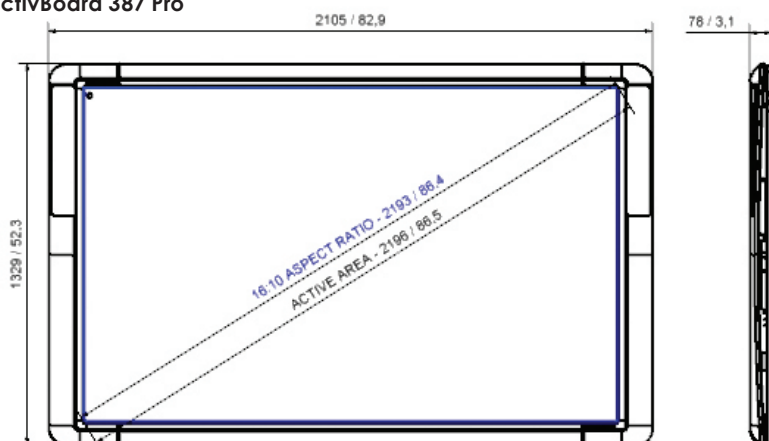

ActivBoard 387 Pro