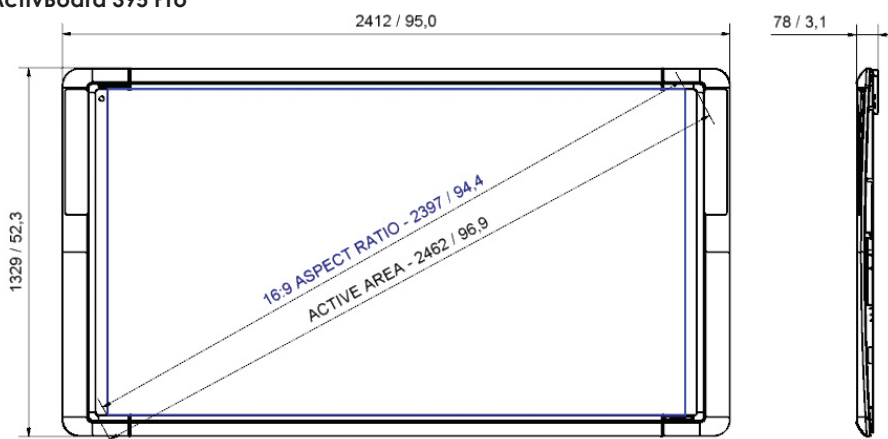

ActivBoard 395 Pro