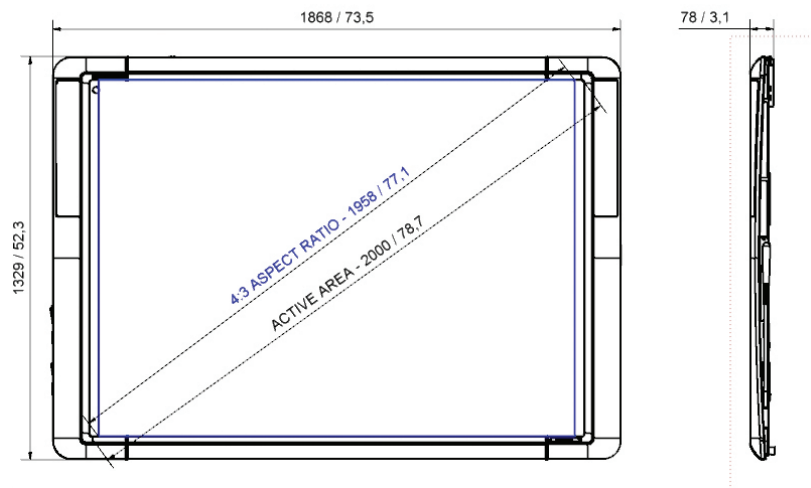

ТЕХНИЧЕСКИЙ ЧЕРТЕЖ

ActivBoard 378 Pro