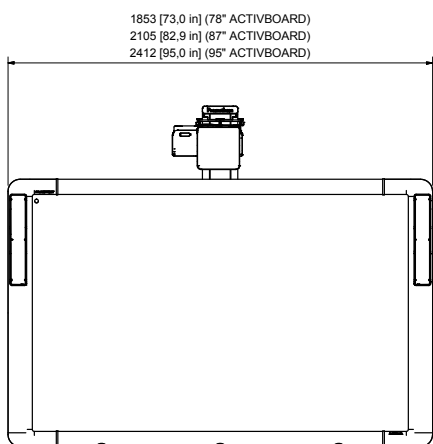

ТЕХНИЧЕСКИЕ ХАРАКТЕРИСТИКИ ПРОДУКТА

ИНТЕРАКТИВНЫЙ ДИСПЛЕЙ

ТЕХНИЧЕСКИЕ ЧЕРТЕЖИ

Интерактивная доска ActivBoard серии 300 Pro с проектором PRM-45
Технические чертежи и размеры

	PRM-45 или PRM-32 – 378	PRM-45 - 387	PRM-45 - 395
Доска ActivBoard (A)	1768 мм (69,6 дюйма)	2105 мм (82,9 дюйма)	2335 мм (92 дюйма)
Проектор (B)	1347 мм (53 дюйма)	1347 мм (53 дюйма)	1367 мм (53,8 дюйма)
Проекционное расстояние (C)	985 мм (38,8 дюйма)	985 мм (38,8 дюйма)	1100 мм (43,3 дюйма)
Настенная коробка (D) ± 150 мм (6 дюймов)	660 мм (26 дюймов)	660 мм (26 дюймов)	660 мм (26 дюймов)
Высота крепления (E)	810 мм (31,9 дюйма)	810 мм (31,9 дюйма)	830 мм (32,7 дюйма)
Общая высота (F)	2270 мм (81,5 дюйма)	2270 мм (81,5 дюйма)	2290 мм (90,2 дюйма)
Минимальная высота помещения (G)	2280 мм (81,9 дюйма)	2280 мм (81,9 дюйма)	2300 мм (90,6 дюйма)

	EST-P1 – 378 Pro	EST-P1 – 387 Pro	EST-P1 – 395 Pro
Доска ActivBoard (A)	1868 мм (73,5 дюйма)	2105 мм (82,9 дюйма)	2335 мм (92 дюйма)
Проектор (B)	1379 мм (54,3 дюйма)	1379 мм (54,3 дюйма)	1409 мм (55,5 дюйма)
Настенная коробка (C) ± 150 мм (6 дюймов)	660 мм (26 дюймов)	660 мм (26 дюймов)	660 мм (26 дюймов)
Высота крепления (D)	920 мм (36,2 дюйма)	920 мм (36,2 дюйма)	950 мм (37,4 дюйма)
Общая высота (E)	2380 мм (93,7 дюйма)	2380 мм (93,7 дюйма)	2410 мм (94,9 дюйма)
Минимальная высота помещения (F)	2390 мм (94,1 дюйма)	2390 мм (94,1 дюйма)	2420 мм (95,3 дюйма)
Минимальная высота помещения (G)	2354 мм (92,7 дюйма)	2314 мм (91,1 дюйма)	2446 мм (96,3 дюйма)

BOARD SIZE	DIMENSION					
	'X'		'Y'		'Z'	
	MM ±10	IN ±0.4	MM +10 -30	IN +0.4 -1.2	MM	IN
78"	663	26.1	1349	53.1	1660	65.4
87"	645	25.4	1378	54.2	1688	66.5
95"	685	27.0	1476	58.1	1787	70.4

AB300ProFixedSystem 09/14 V1.1 RU

BOARD SIZE	DIMENSION 'X'		DIMENSION 'Y'		DIMENSION 'Z'	
	MM ±10	IN ±0,4	MM ±10	IN ±0,4	MM	IN
78"	958	37,7	1398	55,1	1646	64,8
87"	926	36,4	1387	54,6	1634	64,3
95"	1007	39,7	1413	55,6	1661	65,4

1871 [73,6 in] (78" ACTIVBOARD)
2105 [82,9 in] (87" ACTIVBOARD)
2412 [95,0 in] (95" ACTIVBOARD)