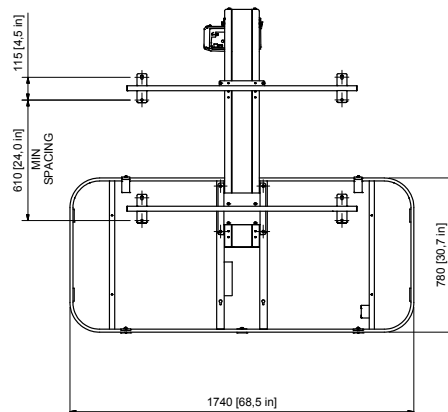

Интерактивная система ActivBoard 300 Pro Fixed

ТЕХНИЧЕСКИЕ ХАРАКТЕРИСТИКИ ПРОДУКТА

ИНТЕРАКТИВНЫЙ ДИСПЛЕЙ

ТЕХНИЧЕСКИЕ ЧЕРТЕЖИ

Интерактивная доска ActivBoard серии 300 Pro с проектором UST-P1
Технические чертежи и размеры

	UST-P1 – 378 Pro	UST-P1 – 387 Pro	UST-P1 – 395 Pro
Доска ActivBoard (A)	1866 мм (73,5 дюйма)	2105 мм (82,9 дюйма)	2335 мм (92 дюйма)
Проектор (B)	1480 мм (58,3 дюйма)	1440 мм (56,7 дюйма)	1528 мм (60 дюймов)
Проекционное расстояние (C)	368 мм (14,5 дюйма)	337 мм (13,3 дюйма)	418 мм (16 дюймов)
Настенная коробка (D) ± 150 мм (6 дюймов)	660 мм (26 дюймов)	660 мм (26 дюймов)	660 мм (26 дюймов)
Высота крепления (E)	893 мм (35,1 дюйма)	893 мм (35,1 дюйма)	983 мм (39 дюймов)
Общая высота (F)	2344 мм (92,3 дюйма)	2304 мм (90,7 дюйма)	2436 мм (95,6 дюйма)
Минимальная высота помещения (G)	2354 мм (92,7 дюйма)	2314 мм (91,1 дюйма)	2446 мм (96,3 дюйма)

BOARD SIZE	DIMENSION 'X'		DIMENSION 'Y'		DIMENSION 'Z'	
	MM ±10	IN ±0,4	MM ±10	IN ±0,4	MM	IN
78"	958	37,7	1398	55,1	1646	64,8
87"	926	36,4	1387	54,6	1634	64,3
95"	1007	39,7	1413	55,6	1661	65,4