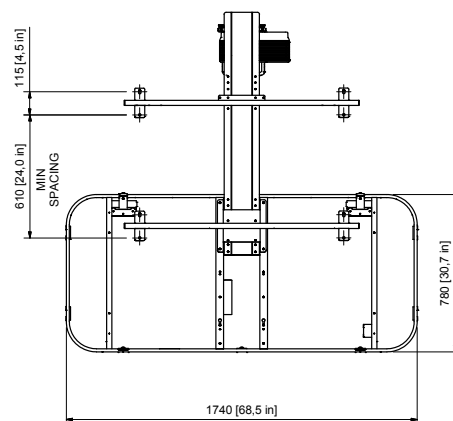

ТЕХНИЧЕСКИЕ ХАРАКТЕРИСТИКИ ПРОДУКТА

ИНТЕРАКТИВНЫЙ ДИСПЛЕЙ

ТЕХНИЧЕСКИЕ ЧЕРТЕЖИ

Интерактивная доска ActivBoard серии 300 Pro с проектором PRM-45
Технические чертежи и размеры

	PRM-45 или PRM-32 – 378	PRM-45 - 387	PRM-45 - 395
Доска ActivBoard (A)	1768 мм (69,6 дюйма)	2105 мм (82,9 дюйма)	2335 мм (92 дюйма)
Проектор (B)	1347 мм (53 дюйма)	1347 мм (53 дюйма)	1367 мм (53,8 дюйма)
Проекционное расстояние (C)	985 мм (38,8 дюйма)	985 мм (38,8 дюйма)	1100 мм (43,3 дюйма)
Настенная коробка (D) ± 150 мм (6 дюймов)	660 мм (26 дюймов)	660 мм (26 дюймов)	660 мм (26 дюймов)
Высота крепления (E)	810 мм (31,9 дюйма)	810 мм (31,9 дюйма)	830 мм (32,7 дюйма)
Общая высота (F)	2270 мм (81,5 дюйма)	2270 мм (81,5 дюйма)	2290 мм (90,2 дюйма)
Минимальная высота помещения (G)	2280 мм (81,9 дюйма)	2280 мм (81,9 дюйма)	2300 мм (90,6 дюйма)

	EST-P1 – 378 Pro	EST-P1 – 387 Pro	EST-P1 – 395 Pro
Доска ActivBoard (A)	1868 мм (73,5 дюйма)	2105 мм (82,9 дюйма)	2335 мм (92 дюйма)
Проектор (B)	1379 мм (54,3 дюйма)	1379 мм (54,3 дюйма)	1409 мм (55,5 дюйма)
Настенная коробка (C) ± 150 мм (6 дюймов)	660 мм (26 дюймов)	660 мм (26 дюймов)	660 мм (26 дюймов)
Высота крепления (D)	920 мм (36,2 дюйма)	920 мм (36,2 дюйма)	950 мм (37,4 дюйма)
Общая высота (E)	2380 мм (93,7 дюйма)	2380 мм (93,7 дюйма)	2410 мм (94,9 дюйма)
Минимальная высота помещения (F)	2390 мм (94,1 дюйма)	2390 мм (94,1 дюйма)	2420 мм (95,3 дюйма)
Минимальная высота помещения (G)	2354 мм (92,7 дюйма)	2314 мм (91,1 дюйма)	2446 мм (96,3 дюйма)

BOARD SIZE	DIMENSION					
	'X'		'Y'		'Z'	
	MM ±10	IN ±0.4	MM +10 -30	IN +0.4 -1.2	MM	IN
78"	663	26.1	1349	53.1	1660	65.4
87"	645	25.4	1378	54.2	1688	66.5
95"	685	27.0	1476	58.1	1787	70.4

AB300ProFixedSystem 09/14 V1.1 RU

BOARD SIZE	DIMENSION 'X'		DIMENSION 'Y'		DIMENSION 'Z'	
	MM ±10	IN ±0,4	MM ±10	IN ±0,4	MM	IN
78"	958	37,7	1398	55,1	1646	64,8
87"	926	36,4	1387	54,6	1634	64,3
95"	1007	39,7	1413	55,6	1661	65,4

1871 [73,6 in] (78" ACTIVBOARD)
2105 [82,9 in] (87" ACTIVBOARD)
2412 [95,0 in] (95" ACTIVBOARD)