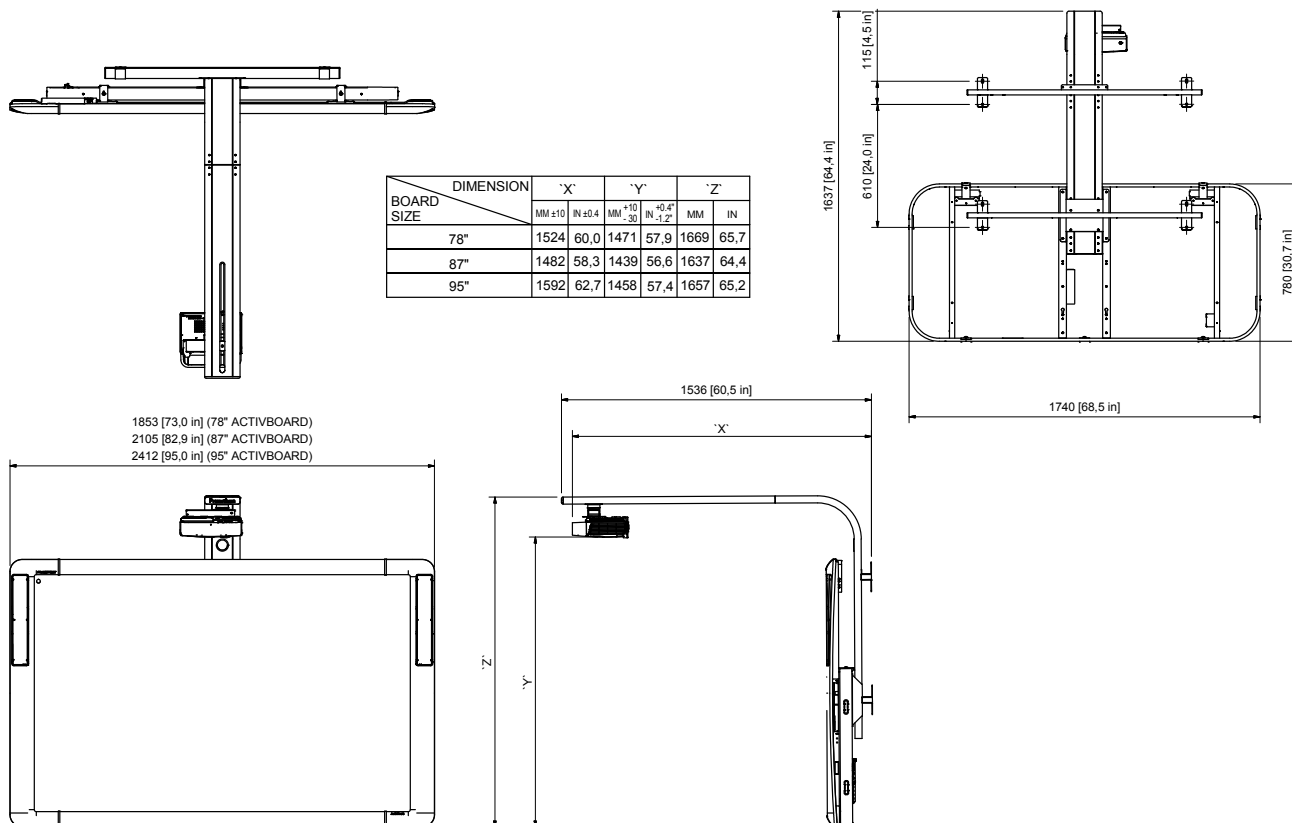

ТЕХНИЧЕСКИЕ ХАРАКТЕРИСТИКИ ПРОДУКТА

ИНТЕРАКТИВНЫЙ ДИСПЛЕЙ

ТЕХНИЧЕСКИЕ ЧЕРТЕЖИ

Интерактивная доска ActivBoard серии 300 Pro с проектором PRM-45
Технические чертежи и размеры

	PRM-45 или PRM-32 – 378	PRM-45 - 387	PRM-45 - 395
Доска ActivBoard (A)	1768 мм (69,6 дюйма)	2105 мм (82,9 дюйма)	2335 мм (92 дюйма)
Проектор (B)	1347 мм (53 дюйма)	1347 мм (53 дюйма)	1367 мм (53,8 дюйма)
Проекционное расстояние (C)	985 мм (38,8 дюйма)	985 мм (38,8 дюйма)	1100 мм (43,3 дюйма)
Настенная коробка (D) ± 150 мм (6 дюймов)	660 мм (26 дюймов)	660 мм (26 дюймов)	660 мм (26 дюймов)
Высота крепления (E)	810 мм (31,9 дюйма)	810 мм (31,9 дюйма)	830 мм (32,7 дюйма)
Общая высота (F)	2270 мм (81,5 дюйма)	2270 мм (81,5 дюйма)	2290 мм (90,2 дюйма)
Минимальная высота помещения (G)	2280 мм (81,9 дюйма)	2280 мм (81,9 дюйма)	2300 мм (90,6 дюйма)

BOARD SIZE	DIMENSION					
	'X'		'Y'		'Z'	
	MM ±10	IN ±0.4	MM +10 -30	IN +0.4 -1.2	MM	IN
78"	663	26.1	1349	53.1	1660	65.4
87"	645	25.4	1378	54.2	1688	66.5
95"	685	27.0	1476	58.1	1787	70.4

AB300ProFixedSystem 09/14 V1.1 RU

BOARD SIZE	DIMENSION 'X'		DIMENSION 'Y'		DIMENSION 'Z'	
	MM ±10	IN ±0,4	MM ±10	IN ±0,4	MM	IN
78"	958	37,7	1398	55,1	1646	64,8
87"	926	36,4	1387	54,6	1634	64,3
95"	1007	39,7	1413	55,6	1661	65,4

1871 [73,6 in] (78" ACTIVBOARD)
2105 [82,9 in] (87" ACTIVBOARD)
2412 [95,0 in] (95" ACTIVBOARD)