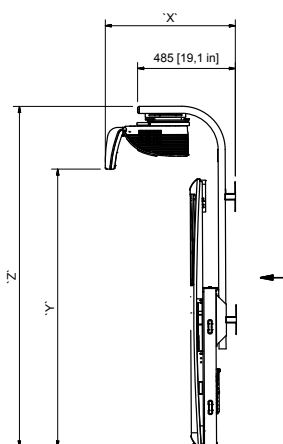

ТЕХНИЧЕСКИЕ ХАРАКТЕРИСТИКИ ПРОДУКТА

ИНТЕРАКТИВНЫЙ ДИСПЛЕЙ

ТЕХНИЧЕСКИЕ ЧЕРТЕЖИ

Интерактивная доска ActivBoard серии 300 Pro с проектором PRM-45
Технические чертежи и размеры

	PRM-45 или PRM-32 – 378	PRM-45 - 387	PRM-45 - 395
Доска ActivBoard (A)	1768 мм (69,6 дюйма)	2105 мм (82,9 дюйма)	2335 мм (92 дюйма)
Проектор (B)	1347 мм (53 дюйма)	1347 мм (53 дюйма)	1367 мм (53,8 дюйма)
Проекционное расстояние (C)	985 мм (38,8 дюйма)	985 мм (38,8 дюйма)	1100 мм (43,3 дюйма)
Настенная коробка (D) ± 150 мм (6 дюймов)	660 мм (26 дюймов)	660 мм (26 дюймов)	660 мм (26 дюймов)
Высота крепления (E)	810 мм (31,9 дюйма)	810 мм (31,9 дюйма)	830 мм (32,7 дюйма)
Общая высота (F)	2270 мм (81,5 дюйма)	2270 мм (81,5 дюйма)	2290 мм (90,2 дюйма)
Минимальная высота помещения (G)	2280 мм (81,9 дюйма)	2280 мм (81,9 дюйма)	2300 мм (90,6 дюйма)

	EST-P1 – 378 Pro	EST-P1 – 387 Pro	EST-P1 – 395 Pro
Доска ActivBoard (A)	1868 мм (73,5 дюйма)	2105 мм (82,9 дюйма)	2335 мм (92 дюйма)
Проектор (B)	1379 мм (54,3 дюйма)	1379 мм (54,3 дюйма)	1409 мм (55,5 дюйма)
Настенная коробка (C) ± 150 мм (6 дюймов)	660 мм (26 дюймов)	660 мм (26 дюймов)	660 мм (26 дюймов)
Высота крепления (D)	920 мм (36,2 дюйма)	920 мм (36,2 дюйма)	950 мм (37,4 дюйма)
Общая высота (E)	2380 мм (93,7 дюйма)	2380 мм (93,7 дюйма)	2410 мм (94,9 дюйма)
Минимальная высота помещения (F)	2390 мм (94,1 дюйма)	2390 мм (94,1 дюйма)	2420 мм (95,3 дюйма)
Минимальная высота помещения (G)	2354 мм (92,7 дюйма)	2314 мм (91,1 дюйма)	2446 мм (96,3 дюйма)

BOARD SIZE	DIMENSION					
	'X'		'Y'		'Z'	
	MM ±10	IN ±0.4	MM +10 -30	IN +0.4 -1.2	MM	IN
78"	663	26.1	1349	53.1	1660	65.4
87"	645	25.4	1378	54.2	1688	66.5
95"	685	27.0	1476	58.1	1787	70.4

AB300ProFixedSystem 09/14 V1.1 RU

BOARD SIZE	DIMENSION 'X'		DIMENSION 'Y'		DIMENSION 'Z'	
	MM ±10	IN ±0,4	MM ±10	IN ±0,4	MM	IN
78"	958	37,7	1398	55,1	1646	64,8
87"	926	36,4	1387	54,6	1634	64,3
95"	1007	39,7	1413	55,6	1661	65,4

1871 [73,6 in] (78" ACTIVBOARD)
2105 [82,9 in] (87" ACTIVBOARD)
2412 [95,0 in] (95" ACTIVBOARD)