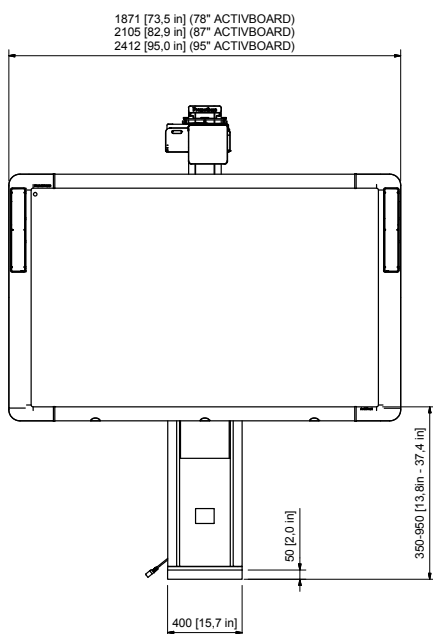

Интерактивная система ActivBoard 300 Pro Adjustable

ТЕХНИЧЕСКИЕ ХАРАКТЕРИСТИКИ ПРОДУКТА

ИНТЕРАКТИВНЫЙ ДИСПЛЕЙ

ТЕХНИЧЕСКИЕ ЧЕРТЕЖИ

Интерактивная доска ActivBoard серии 300 Pro с проектором PRM-45
Технические чертежи и размеры

Интерактивная система ActivBoard 300 Pro Adjustable

ТЕХНИЧЕСКИЕ ХАРАКТЕРИСТИКИ ПРОДУКТА

ИНТЕРАКТИВНЫЙ ДИСПЛЕЙ

ТЕХНИЧЕСКИЕ ЧЕРТЕЖИ

Интерактивная доска ActivBoard серии 300 Pro с проектором EST-P1
Технические чертежи и размеры

BOARD SIZE	DIMENSION			DIMENSION		
	'X'	'Y'	'Z'	'X'	'Y'	'Z'
	MM ±10	IN ±0.4	MM ⁺¹⁰ ₋₃₀	IN ^{+0.4} _{-1.2}	MM	IN
78"	726	28,6	2200	86,6	2510	98,8
87"	708	27,9	2232	87,9	2543	100,1
95"	747	29,4	2329	91,7	2639	103,9

BOARD SIZE	DIMENSION 'X'		DIMENSION 'Y'		DIMENSION 'Z'	
	MM±10	IN±0,4	MM ⁺¹⁰ ₋₃₀	IN ^{+0,4} _{-1,2}	MM	IN
78"	1020	40,1	2254	88,7	2502	98,5
87"	988	38,9	2241	88,2	2488	98,0
95"	1081	42,6	2270	89,4	2517	99,1