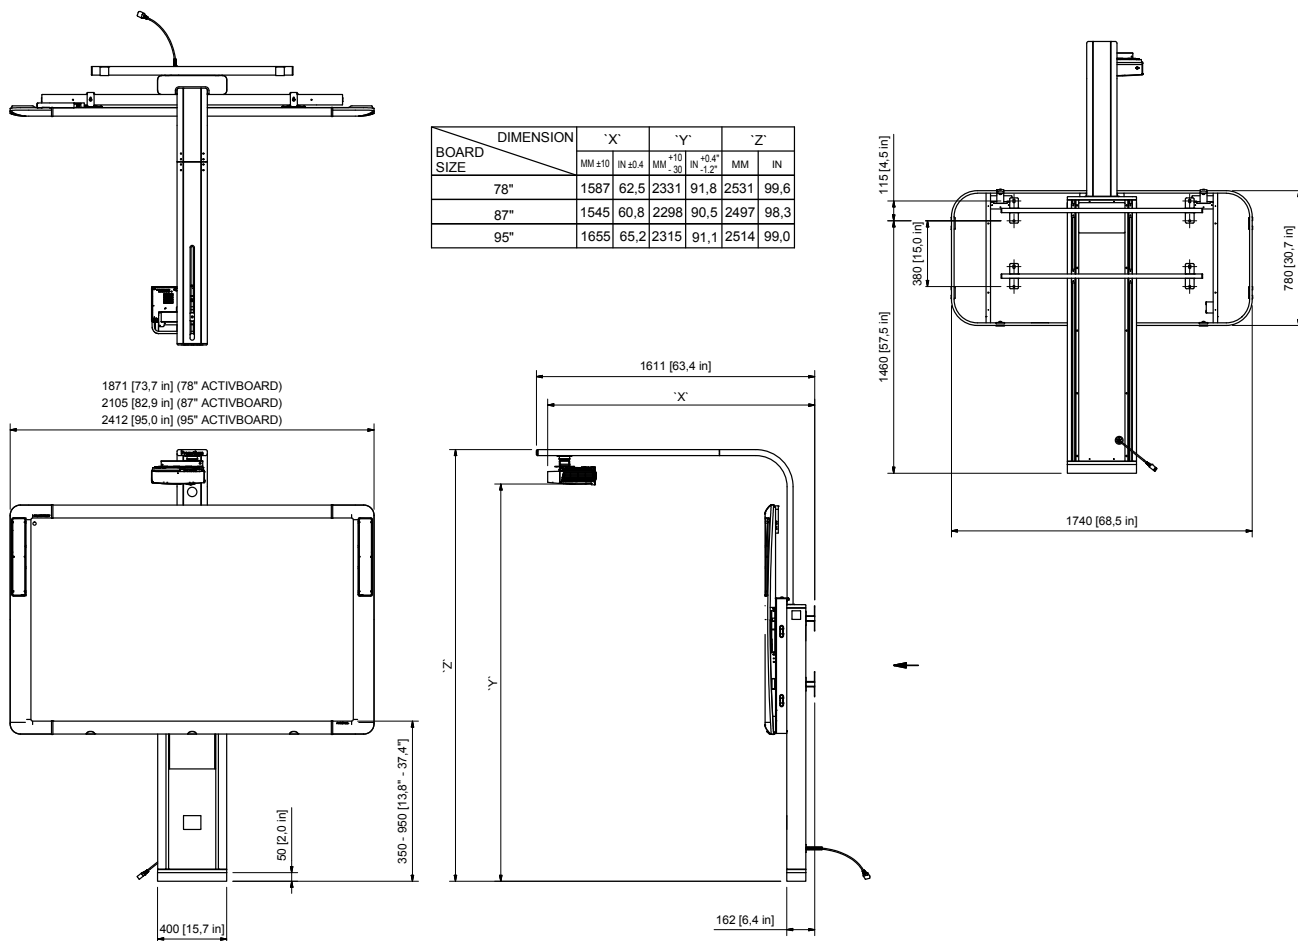

Комплект ActivBoard 387 Pro:

проектор PRM-45 – 85,7 кг (188,0 фунта)
проектор UST-P1 – 87,3 кг (192,6 фунта)
проектор EST-P1 – 89,8 кг (198,0 фунта)

Комплект ActivBoard 395 Pro:

проектор PRM-45 – 89,7 кг (197,8 фунта)
проектор UST-P1 – 91,3 кг (201,4 фунта)
проектор EST-P1 – 93,8 кг (206,8 фунта)

Интерактивная система ActivBoard 300 Pro Adjustable

ТЕХНИЧЕСКИЕ ХАРАКТЕРИСТИКИ ПРОДУКТА

ИНТЕРАКТИВНЫЙ ДИСПЛЕЙ

ТЕХНИЧЕСКИЕ ЧЕРТЕЖИ

Интерактивная доска ActivBoard серии 300 Pro с проектором PRM-45
Технические чертежи и размеры

BOARD SIZE	DIMENSION			DIMENSION		
	'X'	'Y'	'Z'	'X'	'Y'	'Z'
	MM ±10	IN ±0.4	MM ⁺¹⁰ ₋₃₀	IN ^{+0.4} _{-1.2}	MM	IN
78"	726	28,6	2200	86,6	2510	98,8
87"	708	27,9	2232	87,9	2543	100,1
95"	747	29,4	2329	91,7	2639	103,9

BOARD SIZE	DIMENSION 'X'		DIMENSION 'Y'		DIMENSION 'Z'	
	MM±10	IN±0,4	MM ⁺¹⁰ ₋₃₀	IN ^{+0,4} _{-1,2}	MM	IN
78"	1020	40,1	2254	88,7	2502	98,5
87"	988	38,9	2241	88,2	2488	98,0
95"	1081	42,6	2270	89,4	2517	99,1