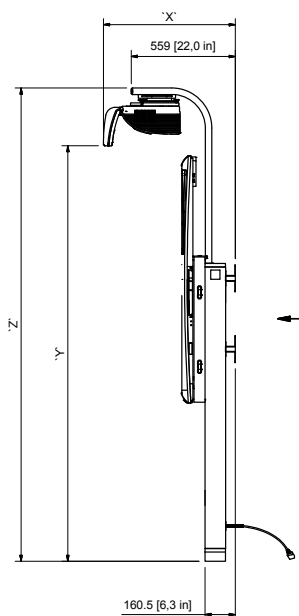

Интерактивная система ActivBoard 300 Pro Adjustable

ТЕХНИЧЕСКИЕ ХАРАКТЕРИСТИКИ ПРОДУКТА

ИНТЕРАКТИВНЫЙ ДИСПЛЕЙ

ТЕХНИЧЕСКИЕ ЧЕРТЕЖИ

Интерактивная доска ActivBoard серии 300 Pro с проектором PRM-45
Технические чертежи и размеры

Интерактивная система ActivBoard 300 Pro Adjustable

ТЕХНИЧЕСКИЕ ХАРАКТЕРИСТИКИ ПРОДУКТА

ИНТЕРАКТИВНЫЙ ДИСПЛЕЙ

ТЕХНИЧЕСКИЕ ЧЕРТЕЖИ

Интерактивная доска ActivBoard серии 300 Pro с проектором EST-P1
Технические чертежи и размеры

BOARD SIZE	DIMENSION			DIMENSION		
	'X'	'Y'	'Z'	'X'	'Y'	'Z'
	MM ±10	IN ±0.4	MM ⁺¹⁰ ₋₃₀	IN ^{+0.4} _{-1.2}	MM	IN
78"	726	28,6	2200	86,6	2510	98,8
87"	708	27,9	2232	87,9	2543	100,1
95"	747	29,4	2329	91,7	2639	103,9

BOARD SIZE	DIMENSION 'X'		DIMENSION 'Y'		DIMENSION 'Z'	
	MM±10	IN±0,4	MM ⁺¹⁰ ₋₃₀	IN ^{+0,4} _{-1,2}	MM	IN
78"	1020	40,1	2254	88,7	2502	98,5
87"	988	38,9	2241	88,2	2488	98,0
95"	1081	42,6	2270	89,4	2517	99,1