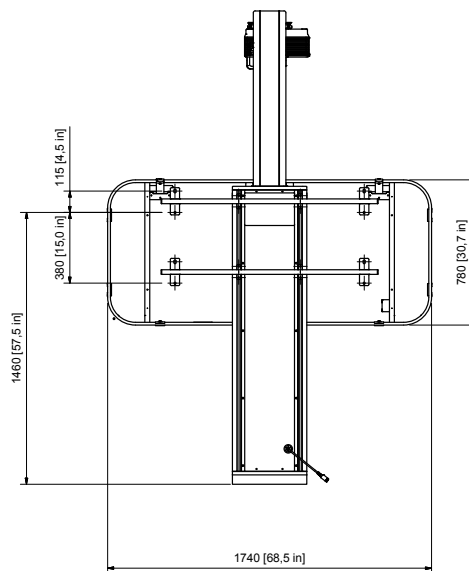

Интерактивная система ActivBoard 300 Pro Adjustable

ТЕХНИЧЕСКИЕ ХАРАКТЕРИСТИКИ ПРОДУКТА

ИНТЕРАКТИВНЫЙ ДИСПЛЕЙ

ТЕХНИЧЕСКИЕ ЧЕРТЕЖИ

Интерактивная доска ActivBoard серии 300 Pro с проектором PRM-45
Технические чертежи и размеры

Интерактивная система ActivBoard 300 Pro Adjustable

ТЕХНИЧЕСКИЕ ХАРАКТЕРИСТИКИ ПРОДУКТА

ИНТЕРАКТИВНЫЙ ДИСПЛЕЙ

ТЕХНИЧЕСКИЕ ЧЕРТЕЖИ

Интерактивная доска ActivBoard серии 300 Pro с проектором EST-P1
Технические чертежи и размеры

BOARD SIZE	DIMENSION			DIMENSION		
	'X'	'Y'	'Z'	'X'	'Y'	'Z'
	MM ±10	IN ±0.4	MM ⁺¹⁰ ₋₃₀	IN ^{+0.4} _{-1.2}	MM	IN
78"	726	28,6	2200	86,6	2510	98,8
87"	708	27,9	2232	87,9	2543	100,1
95"	747	29,4	2329	91,7	2639	103,9

BOARD SIZE	DIMENSION 'X'		DIMENSION 'Y'		DIMENSION 'Z'	
	MM±10	IN±0,4	MM ⁺¹⁰ ₋₃₀	IN ^{+0,4} _{-1,2}	MM	IN
78"	1020	40,1	2254	88,7	2502	98,5
87"	988	38,9	2241	88,2	2488	98,0
95"	1081	42,6	2270	89,4	2517	99,1