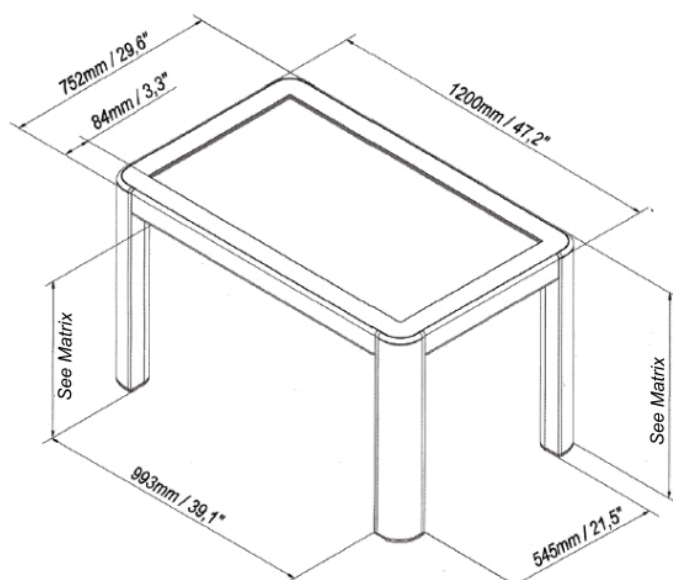

Peso e dimensioni della scatola

Scatola 1 di 2: 64,3 Kg Dimensioni: 1280 mm x 840 mm x 215 mm Contenuti T-SURFACE: superficie del tavolo, guida di installazione, guida relativa a salute e sicurezza.	Scatola 2 di 2: 23,3 Kg Dimensioni: 755 mm x 390 mm x 377 mm Contenuti T-LEGS-M: gambe del tavolo, cavi di alimentazione x 4 (AU, EU, UK, US), brugola ed elementi di fissaggio.
Borsa custodia ActivTable: Contenuti T-COVER: 2 kg Dimensioni: 780 x 430 x 50 mm	

PANORAMICA DEL SISTEMA

Installazione

Si consiglia di fare eseguire l'installazione di ActivTable da un tecnico autorizzato Promethean. Per l'installazione di ActivTable sono necessarie due persone. Per la configurazione sono richiesti una tastiera e un mouse (non inclusi). Per prestazioni ottimali, Promethean consiglia di installare ActivTable al riparo dalla luce diretta e dalla luce solare.

DISEGNO TECNICO

ActivTable Variant	Underside Height	Overall Height
ACTIVTABLE	582mm / 22.9in	725mm / 28.5in
ACTIVTABLE-S	472mm / 18.6in	615mm / 24.2in
ACTIVTABLE-L	692mm / 27.2in	835mm / 32.9in