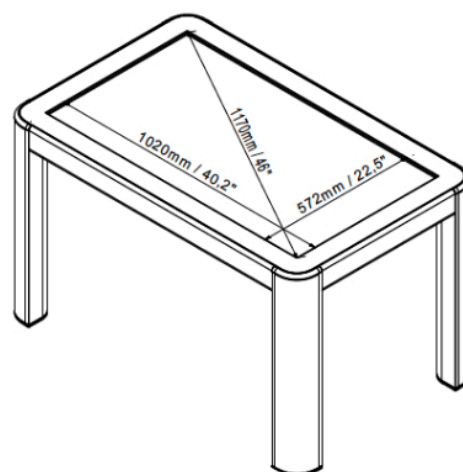

SPECIFICHE TECNICHE

Diagonale dell'area di lavoro	1170 mm (46")
Risoluzione	1920 x 1080
Formato dello schermo	16:9
Dimensioni complessive	1200 mm x 752 mm x 725 mm (47,2" x 29,6" x 28,5")
Dimensioni dell'area di lavoro	1020 mm x 572 mm (40,2" x 22,5")
Mobilità	4 rotelle girevoli, leva di blocco per assicurare ActivTable in posizione
Temperatura di esercizio	Da 5 °C a 30 °C
Temperatura di stoccaggio	Da -20 °C a 60 °C
Peso del tavolo	72,5 kg

Peso e dimensioni della scatola

Scatola 1 di 2: 64,3 Kg Dimensioni: 1280 mm x 840 mm x 215 mm Contenuti T-SURFACE: superficie del tavolo, guida di installazione, guida relativa a salute e sicurezza.	Scatola 2 di 2: 23,3 Kg Dimensioni: 755 mm x 390 mm x 377 mm Contenuti T-LEGS-M: gambe del tavolo, cavi di alimentazione x 4 (AU, EU, UK, US), brugola ed elementi di fissaggio.
Borsa custodia ActivTable: Contenuti T-COVER: 2 kg Dimensioni: 780 x 430 x 50 mm	

PANORAMICA DEL SISTEMA

Installazione

Si consiglia di fare eseguire l'installazione di ActivTable da un tecnico autorizzato Promethean. Per l'installazione di ActivTable sono necessarie due persone. Per la configurazione sono richiesti una tastiera e un mouse (non inclusi). Per prestazioni ottimali, Promethean consiglia di installare ActivTable al riparo dalla luce diretta e dalla luce solare.

DISEGNO TECNICO

ActivTable Variant	Underside Height	Overall Height
ACTIVTABLE	582mm / 22.9in	725mm / 28.5in
ACTIVTABLE-S	472mm / 18.6in	615mm / 24.2in
ACTIVTABLE-L	692mm / 27.2in	835mm / 32.9in