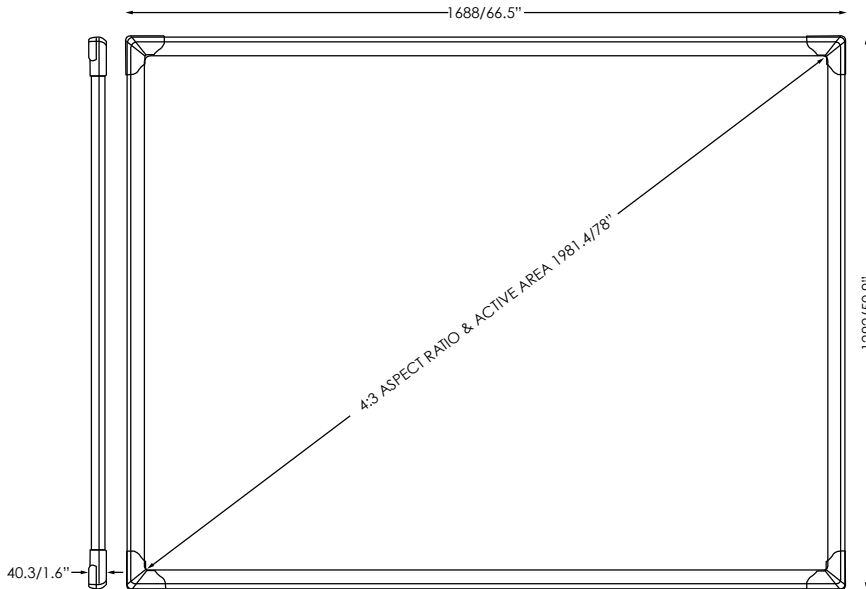

SPECIFICHE DEL DISEGNO TECNICO

ActivBoard Touch (78", 4:3)