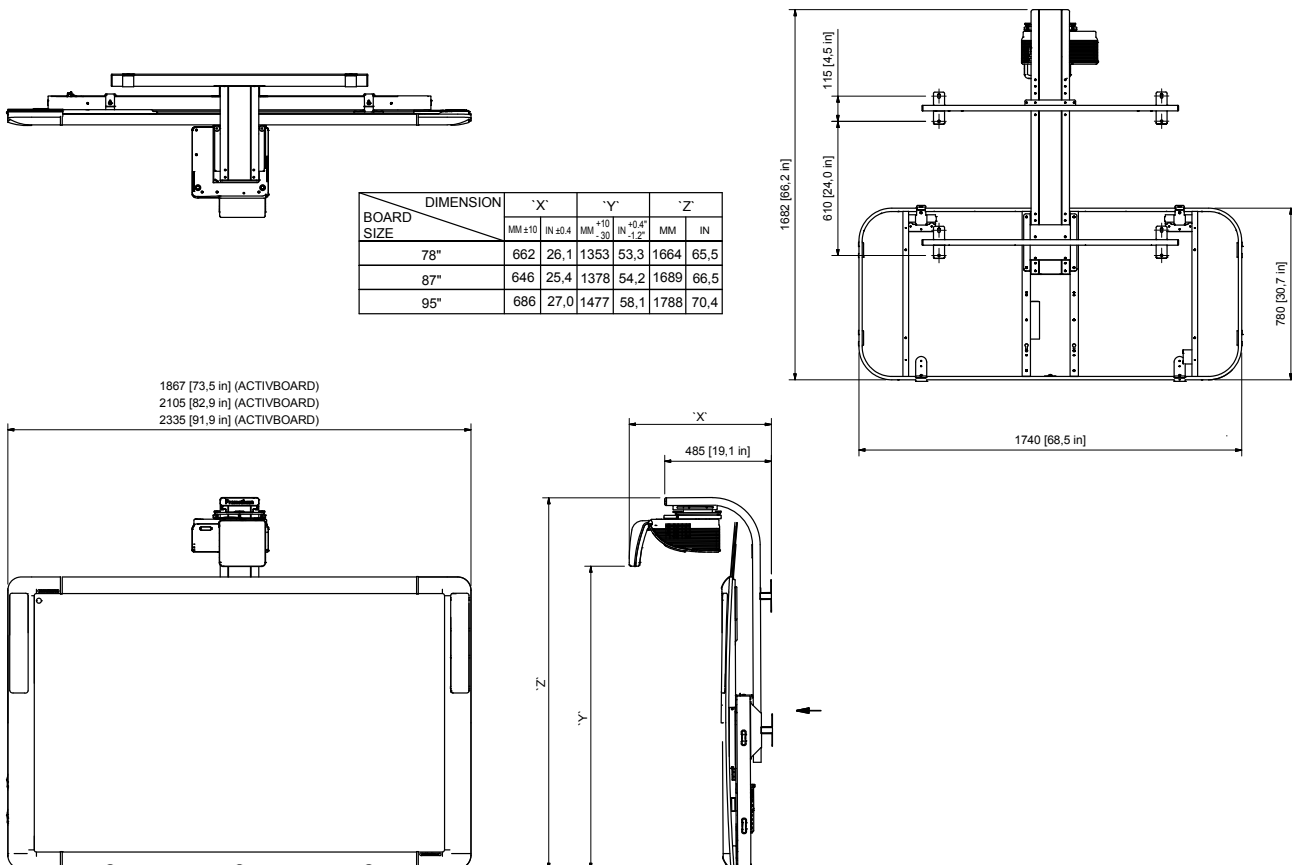

AB500ProFixedSystem 09/14 V1.1 IT

Pagina 1

SPECIFICHE DEL DISEGNO TECNICO

Serie ActivBoard 500 Pro con proiettore PRM-45

Disegno tecnico e misure

BOARD SIZE	"X"		"Y"		"Z"	
	MM ±10	IN ±0.4	MM ⁺¹⁰ / ₋₃₀	IN ^{+0.4} / _{-1.2}	MM	IN
78"	1525	60,0	1474	58,0	1672	65,8
87"	1483	58,4	1436	56,5	1635	64,4
95"	1594	62,7	1460	57,5	1659	65,3

1867 [73.5 in] (78" ACTIVBOARD)
 2105 [82.9 in] (87" ACTIVBOARD)
 2336 [92.0 in] (95" ACTIVBOARD)

SPECIFICHE DEL DISEGNO TECNICO

Serie ActivBoard 500 Pro con proiettore EST-P1
Disegno tecnico e misure

SPECIFICHE DEL DISEGNO TECNICO

Serie ActivBoard 500 Pro con proiettore UST-P1
Disegno tecnico e misure