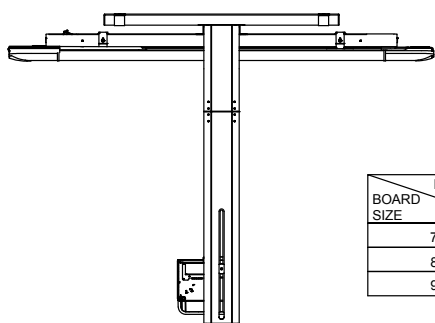

SPECIFICHE DEL DISEGNO TECNICO

Serie ActivBoard 500 Pro con proiettore PRM-45

Disegno tecnico e misure

BOARD SIZE	"X"		"Y"		"Z"	
	MM ±10	IN ±0.4	MM ⁺¹⁰/₋₃₀	IN ^{+0.4}/_{-1.2}	MM	IN
78"	1525	60,0	1474	58,0	1672	65,8
87"	1483	58,4	1436	56,5	1635	64,4
95"	1594	62,7	1460	57,5	1659	65,3