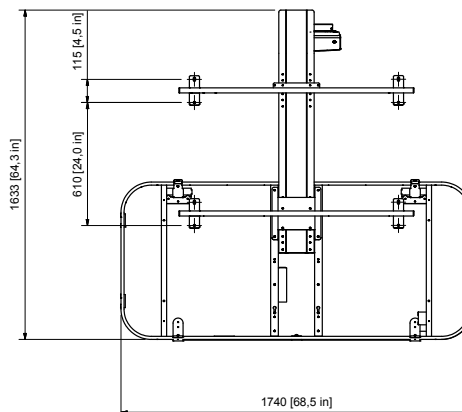

SPECIFICHE DEL DISEGNO TECNICO

Serie ActivBoard 500 Pro con proiettore PRM-45

Disegno tecnico e misure

BOARD SIZE	"X"		"Y"		"Z"	
	MM ±10	IN ±0.4	MM ⁺¹⁰/₋₃₀	IN ^{+0.4}/_{-1.2}	MM	IN
78"	1525	60,0	1474	58,0	1672	65,8
87"	1483	58,4	1436	56,5	1635	64,4
95"	1594	62,7	1460	57,5	1659	65,3