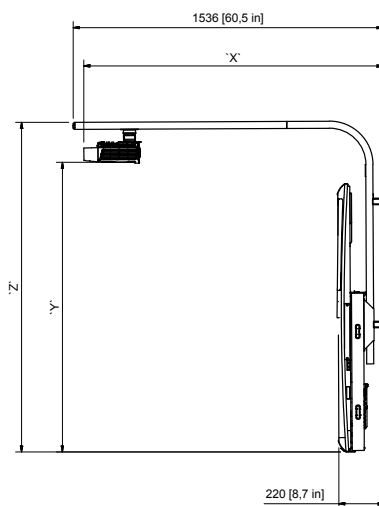

SPECIFICHE DEL DISEGNO TECNICO

Serie ActivBoard 500 Pro con proiettore PRM-45

Disegno tecnico e misure

BOARD SIZE	"X"		"Y"		"Z"	
	MM ±10	IN ±0.4	MM ⁺¹⁰/₋₃₀	IN ^{+0.4}/_{-1.2}	MM	IN
78"	1525	60,0	1474	58,0	1672	65,8
87"	1483	58,4	1436	56,5	1635	64,4
95"	1594	62,7	1460	57,5	1659	65,3