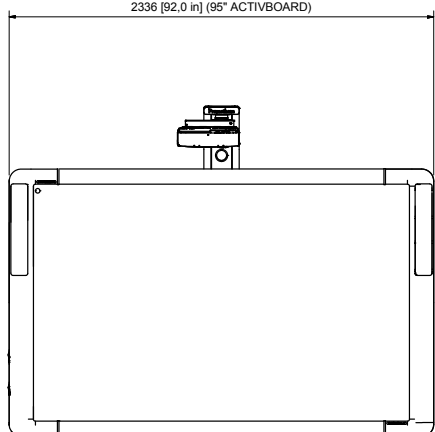

SPECIFICHE DEL DISEGNO TECNICO

Serie ActivBoard 500 Pro con proiettore PRM-45

Disegno tecnico e misure

BOARD SIZE	"X"		"Y"		"Z"	
	MM ±10	IN ±0.4	MM ⁺¹⁰/₋₃₀	IN ^{+0.4}/_{-1.2}	MM	IN
78"	1525	60,0	1474	58,0	1672	65,8
87"	1483	58,4	1436	56,5	1635	64,4
95"	1594	62,7	1460	57,5	1659	65,3