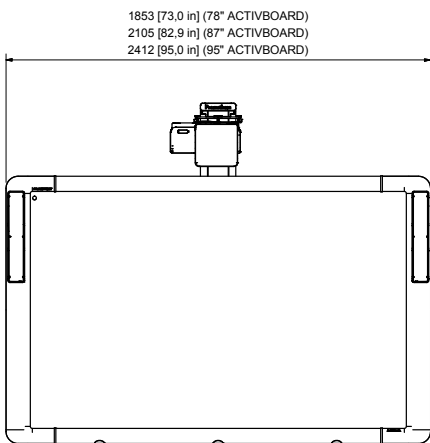

	PRM-45 o PRM-32 - 378	PRM-45 - 387	PRM-45 - 395
ActivBoard A	1768	2105	2335
Proiettore B	1347	1347	1367
Distanza di proiezione C	985	985	1100
Scatola a muro D ± 150	660	660	660
Altezza fissaggio E	810	810	830
Altezza totale F	2270	2270	2290
Altezza minima soffitto G	2280	2280	2300

ActivBoard 300 Pro Fixed System

DISPLAY INTERATTIVO

SPECIFICHE DEL PRODOTTO

SPECIFICHE DEL DISEGNO TECNICO

Serie ActivBoard 300 Pro con proiettore EST-P1
Disegno tecnico e misure

	EST-P1 - 378 Pro	EST-P1 - 387 Pro	EST-P1 - 395 Pro
ActivBoard A	1868	2105	2335
Proiettore B	1379	1379	1409
Scatola a muro C ± 150	660	660	660
Altezza fissaggio D	920	920	950
Altezza totale E	2380	2380	2410
Altezza minima soffitto F	2390	2390	2420
Altezza minima soffitto G	2354	2314	2446

BOARD SIZE	DIMENSION					
	'X'		'Y'		'Z'	
	MM ±10	IN ±0.4	MM ⁺¹⁰ / ₃₀	IN ^{+0.4} / _{1.2}	MM	IN
78"	663	26.1	1349	53.1	1660	65.4
87"	645	25.4	1378	54.2	1688	66.5
95"	685	27.0	1476	58.1	1787	70.4

ActivBoard 300 Pro Fixed System

DISPLAY INTERATTIVO

SPECIFICHE DEL PRODOTTO

SPECIFICHE DEL DISEGNO TECNICO

Serie ActivBoard 300 Pro con proiettore UST-P1
Disegno tecnico e misure

	UST-P1 - 378 Pro	UST-P1 - 387 Pro	UST-P1 - 395 Pro
ActivBoard A	1866	2105	2335
Proiettore B	1480	1440	1528
Distanza di proiezione C	368	337	418
Scatola a muro D ± 150	660	660	660
Altezza fissaggio E	893	893	983
Altezza totale F	2344	2304	2436
Altezza minima soffitto G	2354	2314	2446