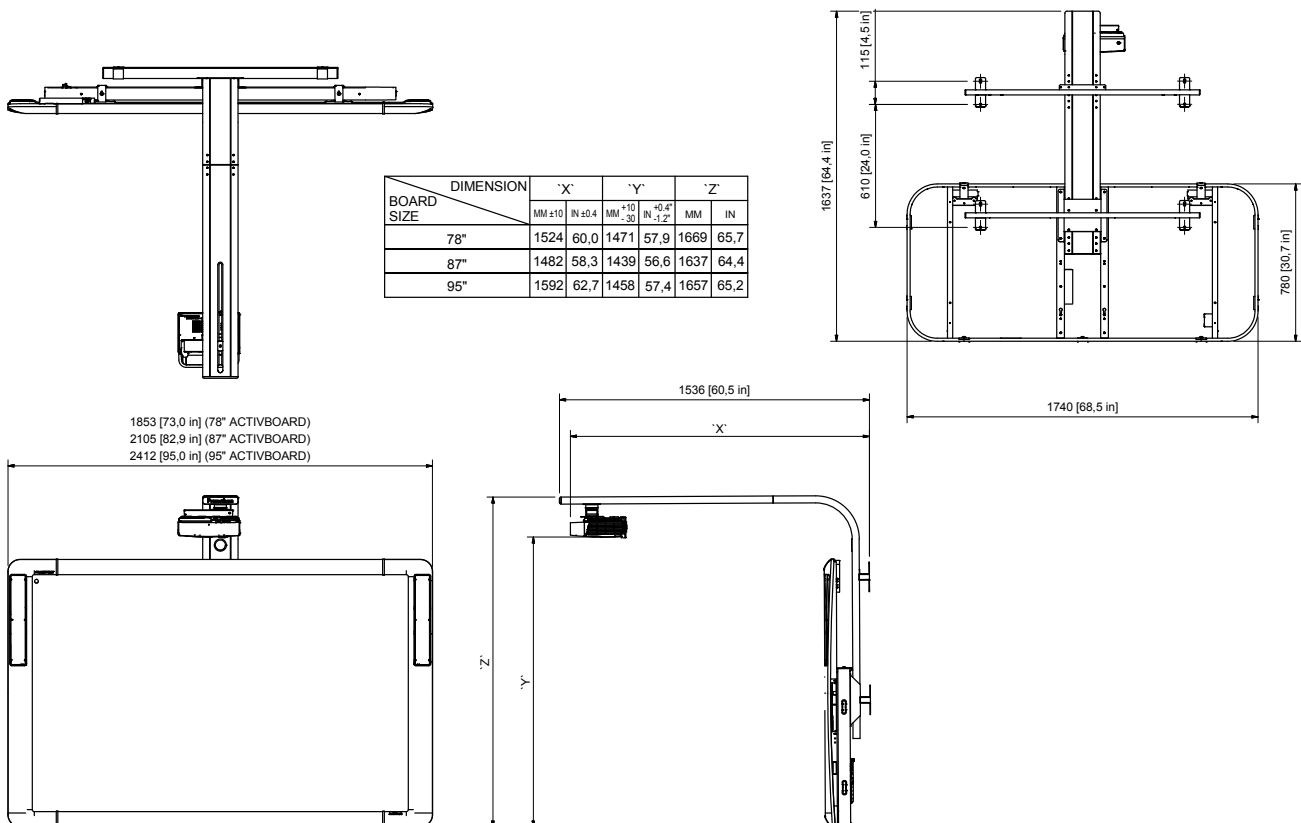

	PRM-45 o PRM-32 - 378	PRM-45 - 387	PRM-45 - 395
ActivBoard A	1768	2105	2335
Proiettore B	1347	1347	1367
Distanza di proiezione C	985	985	1100
Scatola a muro D ± 150	660	660	660
Altezza fissaggio E	810	810	830
Altezza totale F	2270	2270	2290
Altezza minima soffitto G	2280	2280	2300

ActivBoard 300 Pro Fixed System

DISPLAY INTERATTIVO

SPECIFICHE DEL PRODOTTO

SPECIFICHE DEL DISEGNO TECNICO

Serie ActivBoard 300 Pro con proiettore EST-P1
Disegno tecnico e misure

	EST-P1 - 378 Pro	EST-P1 - 387 Pro	EST-P1 - 395 Pro
ActivBoard A	1868	2105	2335
Proiettore B	1379	1379	1409
Scatola a muro C ± 150	660	660	660
Altezza fissaggio D	920	920	950
Altezza totale E	2380	2380	2410
Altezza minima soffitto F	2390	2390	2420
Altezza minima soffitto G	2354	2314	2446

BOARD SIZE	DIMENSION					
	'X'		'Y'		'Z'	
	MM ±10	IN ±0.4	MM ⁺¹⁰ / ₃₀	IN ^{+0.4} / _{1.2}	MM	IN
78"	663	26.1	1349	53.1	1660	65.4
87"	645	25.4	1378	54.2	1688	66.5
95"	685	27.0	1476	58.1	1787	70.4

ActivBoard 300 Pro Fixed System

BOARD SIZE	DIMENSION					
	MM ±10	IN ±0.4	MM ±10 30	IN ±0.4 1.2"	MM	IN
78"	958	37,7	1398	55,1	1646	64,8
87"	926	36,4	1387	54,6	1634	64,3
95"	1007	39,7	1413	55,6	1661	65,4

1871 [73.6 in] (78" ACTIVBOARD)
2105 [82.9 in] (87" ACTIVBOARD)
2412 [95.0 in] (95" ACTIVBOARD)