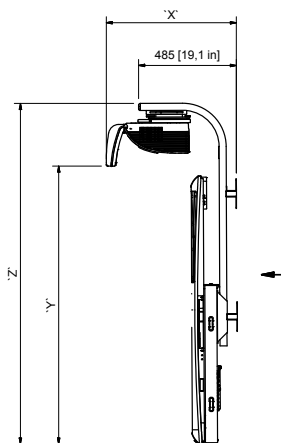

	PRM-45 o PRM-32 - 378	PRM-45 - 387	PRM-45 - 395
ActivBoard A	1768	2105	2335
Proiettore B	1347	1347	1367
Distanza di proiezione C	985	985	1100
Scatola a muro D ± 150	660	660	660
Altezza fissaggio E	810	810	830
Altezza totale F	2270	2270	2290
Altezza minima soffitto G	2280	2280	2300

ActivBoard 300 Pro Fixed System

DISPLAY INTERATTIVO

SPECIFICHE DEL PRODOTTO

SPECIFICHE DEL DISEGNO TECNICO

Serie ActivBoard 300 Pro con proiettore EST-P1
Disegno tecnico e misure

	EST-P1 - 378 Pro	EST-P1 - 387 Pro	EST-P1 - 395 Pro
ActivBoard A	1868	2105	2335
Proiettore B	1379	1379	1409
Scatola a muro C ± 150	660	660	660
Altezza fissaggio D	920	920	950
Altezza totale E	2380	2380	2410
Altezza minima soffitto F	2390	2390	2420
Altezza minima soffitto G	2354	2314	2446

BOARD SIZE	DIMENSION					
	'X'		'Y'		'Z'	
	MM ±10	IN ±0.4	MM ⁺¹⁰ / ₃₀	IN ^{+0.4} / _{1.2}	MM	IN
78"	663	26.1	1349	53.1	1660	65.4
87"	645	25.4	1378	54.2	1688	66.5
95"	685	27.0	1476	58.1	1787	70.4

ActivBoard 300 Pro Fixed System

DISPLAY INTERATTIVO

SPECIFICHE DEL PRODOTTO

SPECIFICHE DEL DISEGNO TECNICO

Serie ActivBoard 300 Pro con proiettore UST-P1
Disegno tecnico e misure

	UST-P1 - 378 Pro	UST-P1 - 387 Pro	UST-P1 - 395 Pro
ActivBoard A	1866	2105	2335
Proiettore B	1480	1440	1528
Distanza di proiezione C	368	337	418
Scatola a muro D ± 150	660	660	660
Altezza fissaggio E	893	893	983
Altezza totale F	2344	2304	2436
Altezza minima soffitto G	2354	2314	2446