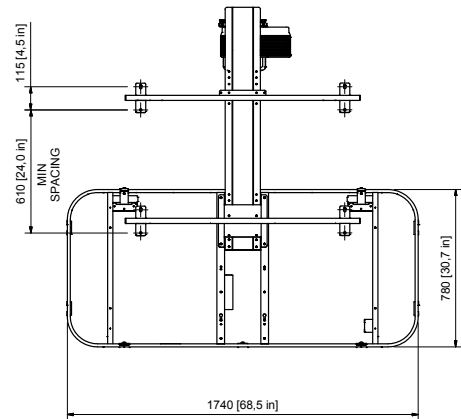

ActivBoard 300 Pro Fixed System

DISPLAY INTERATTIVO

SPECIFICHE DEL PRODOTTO

SPECIFICHE DEL DISEGNO TECNICO

Serie ActivBoard 300 Pro con proiettore EST-P1
Disegno tecnico e misure

	EST-P1 - 378 Pro	EST-P1 - 387 Pro	EST-P1 - 395 Pro
ActivBoard A	1868	2105	2335
Proiettore B	1379	1379	1409
Scatola a muro C ± 150	660	660	660
Altezza fissaggio D	920	920	950
Altezza totale E	2380	2380	2410
Altezza minima soffitto F	2390	2390	2420
Altezza minima soffitto G	2354	2314	2446

BOARD SIZE	DIMENSION					
	'X'		'Y'		'Z'	
	MM ±10	IN ±0.4	MM ⁺¹⁰ / ₃₀	IN ^{+0.4} / _{1.2}	MM	IN
78"	663	26.1	1349	53.1	1660	65.4
87"	645	25.4	1378	54.2	1688	66.5
95"	685	27.0	1476	58.1	1787	70.4

ActivBoard 300 Pro Fixed System

DISPLAY INTERATTIVO

SPECIFICHE DEL PRODOTTO

SPECIFICHE DEL DISEGNO TECNICO

Serie ActivBoard 300 Pro con proiettore UST-P1
Disegno tecnico e misure

	UST-P1 - 378 Pro	UST-P1 - 387 Pro	UST-P1 - 395 Pro
ActivBoard A	1866	2105	2335
Proiettore B	1480	1440	1528
Distanza di proiezione C	368	337	418
Scatola a muro D ± 150	660	660	660
Altezza fissaggio E	893	893	983
Altezza totale F	2344	2304	2436
Altezza minima soffitto G	2354	2314	2446

BOARD SIZE	DIMENSION					
	MM ±10	IN ±0.4	MM ±10 30	IN ±0.4 1.2"	MM	IN
78"	958	37,7	1398	55,1	1646	64,8
87"	926	36,4	1387	54,6	1634	64,3
95"	1007	39,7	1413	55,6	1661	65,4

1871 [73.6 in] (78" ACTIVBOARD)
2105 [82.9 in] (87" ACTIVBOARD)
2412 [95.0 in] (95" ACTIVBOARD)