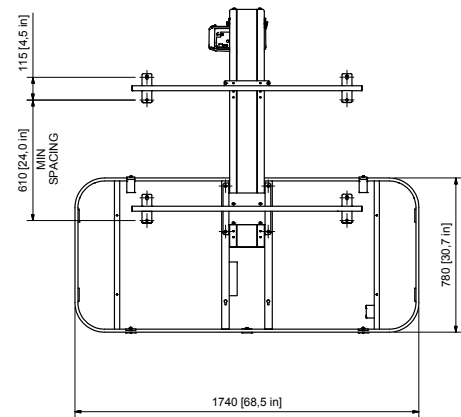

ActivBoard 300 Pro Fixed System

DISPLAY INTERATTIVO

SPECIFICHE DEL PRODOTTO

SPECIFICHE DEL DISEGNO TECNICO

Serie ActivBoard 300 Pro con proiettore UST-P1
Disegno tecnico e misure

	UST-P1 - 378 Pro	UST-P1 - 387 Pro	UST-P1 - 395 Pro
ActivBoard A	1866	2105	2335
Proiettore B	1480	1440	1528
Distanza di proiezione C	368	337	418
Scatola a muro D ± 150	660	660	660
Altezza fissaggio E	893	893	983
Altezza totale F	2344	2304	2436
Altezza minima soffitto G	2354	2314	2446

BOARD SIZE	DIMENSION					
	MM ±10	IN ±0.4	MM ±10 30	IN ±0.4 1.2"	MM	IN
78"	958	37,7	1398	55,1	1646	64,8
87"	926	36,4	1387	54,6	1634	64,3
95"	1007	39,7	1413	55,6	1661	65,4