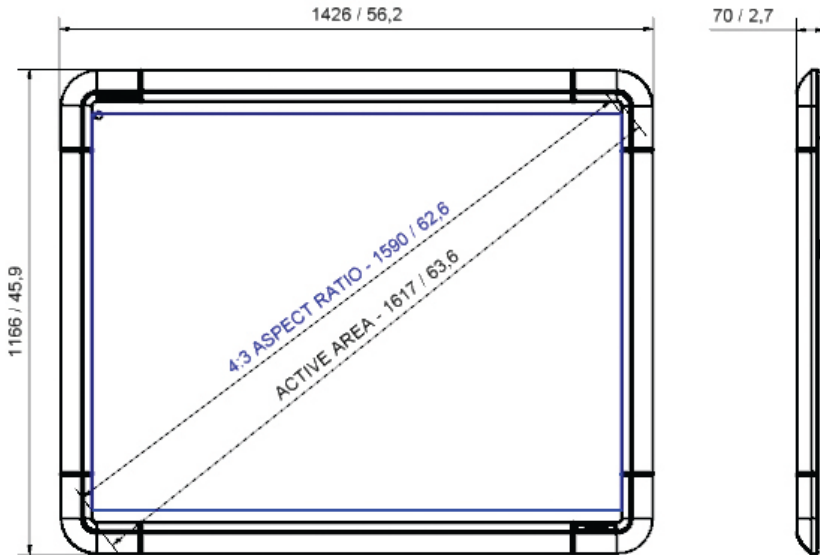

SPÉCIFICATIONS DES SCHÉMAS TECHNIQUES

ActivBoard 164