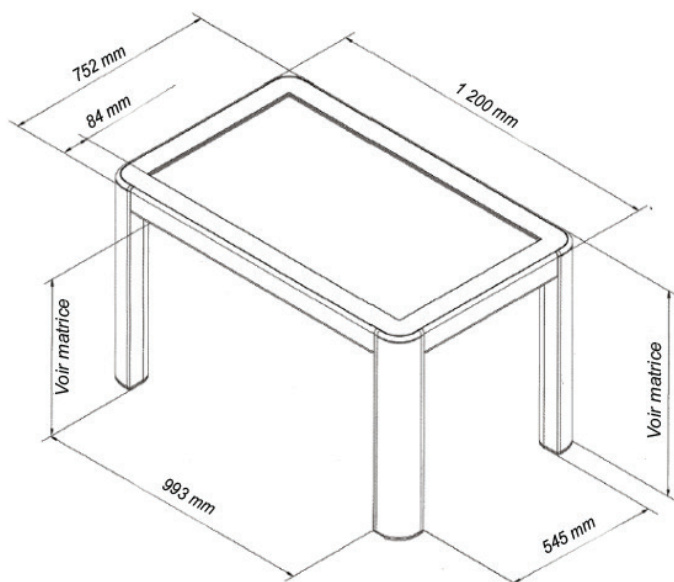

SPÉCIFICATIONS

Diagonale de la surface active	1 170 mm
Résolution	1 920 x 1 080
Format de l’écran	16:9
Dimensions totales	1 200 mm x 752 mm x 725 mm
Dimensions de la surface active	1 020 mm x 472 mm
Mobilité	4 roues pivotantes, plus pieds de blocage pour maintenir la table ActivTable en place
Température en fonctionnement	de 5 °C à 30 °C
Température de stockage	de -20 °C à 60 °C
Poids de la table	69,5 kg
Poids et dimensions du produit emballé	<p>Boîte 1 sur 3 : 64,7 kg Dimensions : 1 280 mm x 840 mm x 215 mm T-SURFACE Contenu : surface de la table, guide d’installation, guide santé et sécurité.</p> <p>Boîte 2 sur 3 : 23,3 kg Dimensions : 755 mm x 390 mm x 377 mm T-LEGS-M Contenu : pieds de la table, 4 cordons d’alimentation (AU, EU, UK, US), clé Allen et fixations</p> <p>Boîte 3 sur 3 : 2 kg Dimensions : 780 mm x 430 mm x 50 mm T-COVER Contenu : boîtier de protection de la table ActivTable</p>

PRÉSENTATION DU SYSTÈME

Installation

Il est recommandé que l'installation de la table ActivTable soit réalisée par un technicien Promethean agréé. Deux personnes sont nécessaires pour installer la table ActivTable. Un clavier et une souris seront requis pour la configuration (non fournis). Pour des performances optimales, Promethean recommande d'installer la table ActivTable à l'abri de la lumière directe du soleil ou d'une source d'éclairage.

DESSIN TECHNIQUE

Version d'ActivTable	Hauteur inférieure	Hauteur totale
ACTIVTABLE	582 mm	725 mm
ACTIVTABLE-S	472 mm	615 mm
ACTIVTABLE-L	692 mm	835 mm