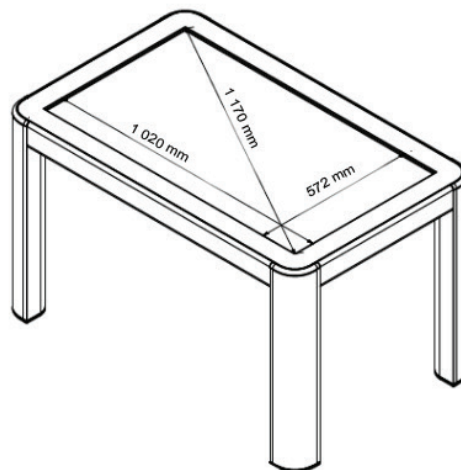

SPÉCIFICATIONS

Diagonale de la surface active	1 170 mm
Résolution	1 920 x 1 080
Format de l’écran	16:9
Dimensions totales	1 200 mm x 752 mm x 725 mm
Dimensions de la surface active	1 020 mm x 472 mm
Mobilité	4 roues pivotantes, plus pieds de blocage pour maintenir la table ActivTable en place
Température en fonctionnement	de 5 °C à 30 °C
Température de stockage	de -20 °C à 60 °C
Poids de la table	69,5 kg
Poids et dimensions du produit emballé	<p>Boîte 1 sur 3 : 64,7 kg Dimensions : 1 280 mm x 840 mm x 215 mm T-SURFACE Contenu : surface de la table, guide d’installation, guide santé et sécurité.</p> <p>Boîte 2 sur 3 : 23,3 kg Dimensions : 755 mm x 390 mm x 377 mm T-LEGS-M Contenu : pieds de la table, 4 cordons d’alimentation (AU, EU, UK, US), clé Allen et fixations</p> <p>Boîte 3 sur 3 : 2 kg Dimensions : 780 mm x 430 mm x 50 mm T-COVER Contenu : boîtier de protection de la table ActivTable</p>

PRÉSENTATION DU SYSTÈME

Installation

Il est recommandé que l'installation de la table ActivTable soit réalisée par un technicien Promethean agréé. Deux personnes sont nécessaires pour installer la table ActivTable. Un clavier et une souris seront requis pour la configuration (non fournis). Pour des performances optimales, Promethean recommande d'installer la table ActivTable à l'abri de la lumière directe du soleil ou d'une source d'éclairage.

DESSIN TECHNIQUE

Version d'ActivTable	Hauteur inférieure	Hauteur totale
ACTIVTABLE	582 mm	725 mm
ACTIVTABLE-S	472 mm	615 mm
ACTIVTABLE-L	692 mm	835 mm