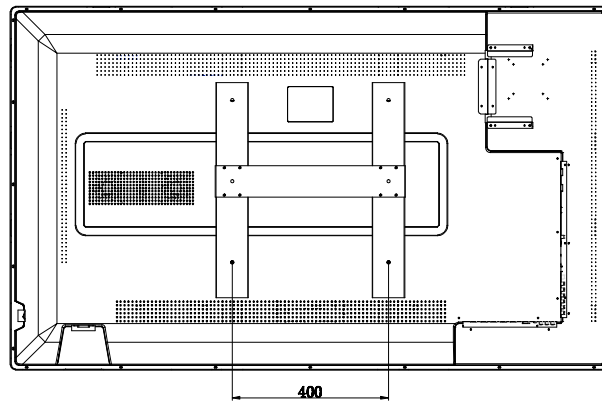

PANEL PLANO INTERACTIVO

<b>Peso</b>	37 g
<b>Tamaño</b>	170 mm x 19 mm x 23 mm
<b>Temperatura en funcionamiento</b>	0°C a +40°C
<b>Temperatura de almacenamiento</b>	-20°C a +60°C
<b>Humedad en funcionamiento</b>	20% a 80% sin condensación
<b>Humedad de almacenamiento</b>	10% a 90% sin condensación
<b>Directiva UE de 0,5 W</b>	Directiva 1999/5/EC sobre equipos radioeléctricos y de comunicación. Directiva 2004/108/EC sobre compatibilidad electromagnética (EMC) y directiva 2006/95/EC sobre bajo voltaje (LVD).
<b>ROHS</b>	Conforme
<b>WEEE/RAEE</b>	Conforme
<b>CE</b>	EN 300 440-1; EN 300 440-2; EN 301 489-3; EN 55024; EN55022
<b>FCC / IC</b>	FCC CFR 47 Parte 15 Subparte C; ICES-003
<b>Seguridad</b>	EN60950-1; IEC60950-1; UL60950-1; CAN/CSAC22.2 NO: 60950-01-07

IMAGEN TÉCNICA DE ACTIVPANEL DE 55"

PARTE FRONTAL

PARTE POSTERIOR

IMAGEN TÉCNICA DE ACTIVPANEL DE 65"

PARTE FRONTAL

PARTE POSTERIOR

IMAGEN TÉCNICA DE ACTIVPANEL DE 70"

PARTE FRONTAL

PARTE POSTERIOR

IMAGEN TÉCNICA DE ACTIVPANEL DE 84"

PARTE FRONTAL

PARTE POSTERIOR