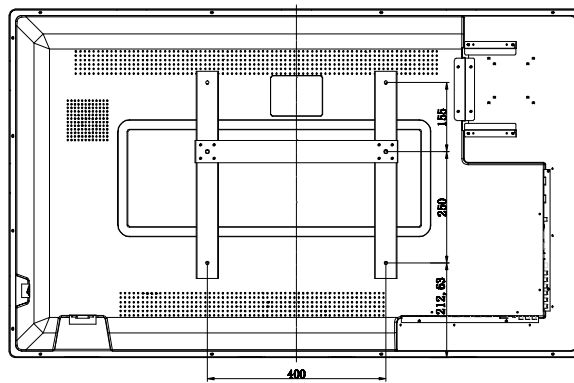

PANEL PLANO INTERACTIVO

<b>Peso</b>	37 g
<b>Tamaño</b>	170 mm x 19 mm x 23 mm
<b>Temperatura en funcionamiento</b>	0°C a +40°C
<b>Temperatura de almacenamiento</b>	-20°C a +60°C
<b>Humedad en funcionamiento</b>	20% a 80% sin condensación
<b>Humedad de almacenamiento</b>	10% a 90% sin condensación
<b>Directiva UE de 0,5 W</b>	Directiva 1999/5/EC sobre equipos radioeléctricos y de comunicación. Directiva 2004/108/EC sobre compatibilidad electromagnética (EMC) y directiva 2006/95/EC sobre bajo voltaje (LVD).
<b>ROHS</b>	Conforme
<b>WEEE/RAEE</b>	Conforme
<b>CE</b>	EN 300 440-1; EN 300 440-2; EN 301 489-3; EN 55024; EN55022
<b>FCC / IC</b>	FCC CFR 47 Parte 15 Subparte C; ICES-003
<b>Seguridad</b>	EN60950-1; IEC60950-1; UL60950-1; CAN/CSAC22.2 NO: 60950-01-07

IMAGEN TÉCNICA DE ACTIVPANEL DE 55"

PARTE FRONTAL

PARTE POSTERIOR

IMAGEN TÉCNICA DE ACTIVPANEL DE 65"

PARTE FRONTAL

PARTE POSTERIOR

IMAGEN TÉCNICA DE ACTIVPANEL DE 70"

PARTE FRONTAL

PARTE POSTERIOR

IMAGEN TÉCNICA DE ACTIVPANEL DE 84"

PARTE FRONTAL

PARTE POSTERIOR