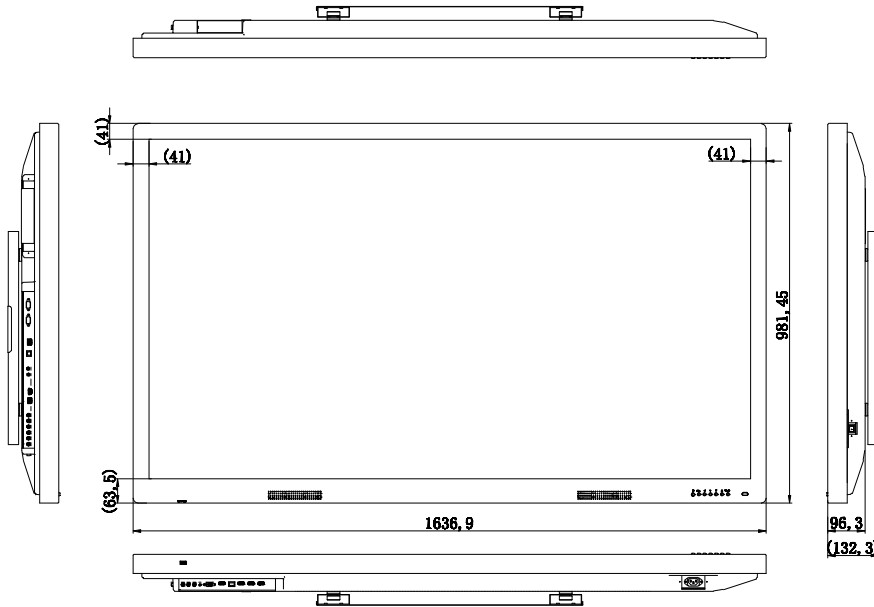

DISTANCIAS DE SENSOR A LCD

1. Sensor a cristal	1. 1 mm	1. 1 mm	1. 1 mm	1. 1 mm
2. Cristal	2. 4 mm	2. 4 mm	2. 4 mm	2. 4 mm
3. Cristal a LCD	3. 2,5 mm	3. 2,5 mm	3. 2,5 mm	3. 2,5 mm

ESPECIFICACIONES DE ACTIVPANEL POR MODELO

PANEL PLANO INTERACTIVO

<b>Peso</b>	37 g
<b>Tamaño</b>	170 mm x 19 mm x 23 mm
<b>Temperatura en funcionamiento</b>	0°C a +40°C
<b>Temperatura de almacenamiento</b>	-20°C a +60°C
<b>Humedad en funcionamiento</b>	20% a 80% sin condensación
<b>Humedad de almacenamiento</b>	10% a 90% sin condensación
<b>Directiva UE de 0,5 W</b>	Directiva 1999/5/EC sobre equipos radioeléctricos y de comunicación. Directiva 2004/108/EC sobre compatibilidad electromagnética (EMC) y directiva 2006/95/EC sobre bajo voltaje (LVD).
<b>ROHS</b>	Conforme
<b>WEEE/RAEE</b>	Conforme
<b>CE</b>	EN 300 440-1; EN 300 440-2; EN 301 489-3; EN 55024; EN55022
<b>FCC / IC</b>	FCC CFR 47 Parte 15 Subparte C; ICES-003
<b>Seguridad</b>	EN60950-1; IEC60950-1; UL60950-1; CAN/CSAC22.2 NO: 60950-01-07

IMAGEN TÉCNICA DE ACTIVPANEL DE 55"

PARTE FRONTAL

PARTE POSTERIOR

IMAGEN TÉCNICA DE ACTIVPANEL DE 65"

PARTE FRONTAL

PARTE POSTERIOR

IMAGEN TÉCNICA DE ACTIVPANEL DE 70"

PARTE FRONTAL

PARTE POSTERIOR

IMAGEN TÉCNICA DE ACTIVPANEL DE 84"

PARTE FRONTAL

PARTE POSTERIOR