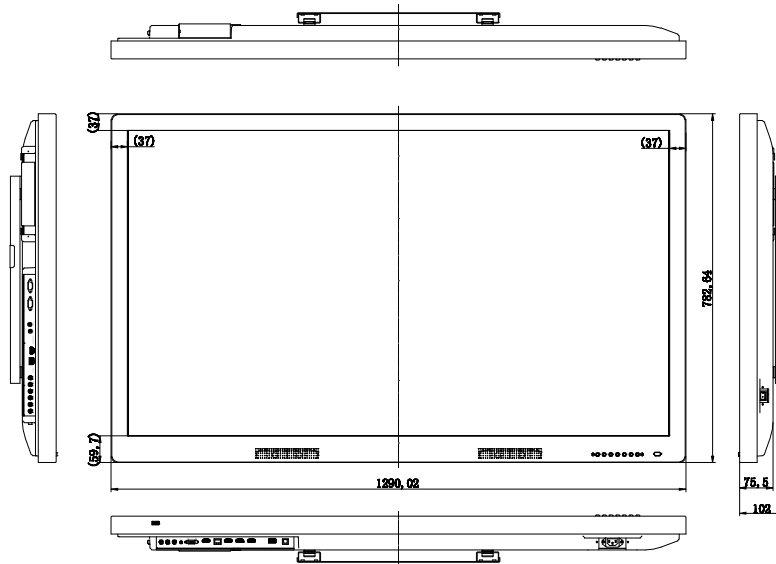

IMAGEN TÉCNICA DE ACTIVPANEL DE 55"

PARTE FRONTAL

PARTE POSTERIOR