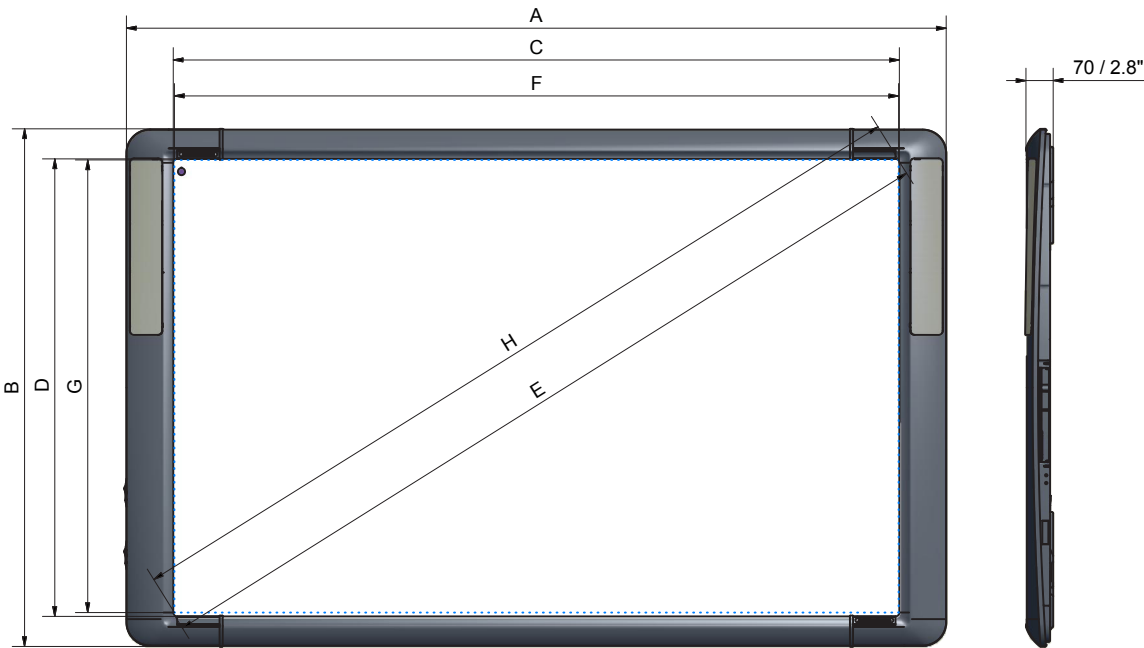

DIBUJO TÉCNICO

DIMENSION BOARD SIZE	A		B		C		D		E		F		G		H	
	mm	in	mm	in	mm	in	mm	in	mm	in	mm	in	mm	in	mm	in
78"	1868	73,5	1329	52,3	1623	63,9	1175	46,3	2394	78,7	1567	61,7	1175	46,3	1958	77,1
87"	2105	82,9	1329	52,3	1865	73,4	1175	46,3	2196	86,5	1860	73,2	1162,5	45,8	2193	86,4
95"	2336	92,0	1329	52,3	2095	82,5	1175	46,3	2000	94,3	2089	82,2	1175	46,3	2392	94,1

A: BOARD WIDTH
B: BOARD HEIGHT
C: ACTIVE AREA WIDTH
D: ACTIVE AREA HEIGHT
E: ACTIVE AREA DIAGONAL
F: IMAGE AREA WIDTH
G: IMAGE AREA HEIGHT
H: IMAGE AREA DIAGONAL