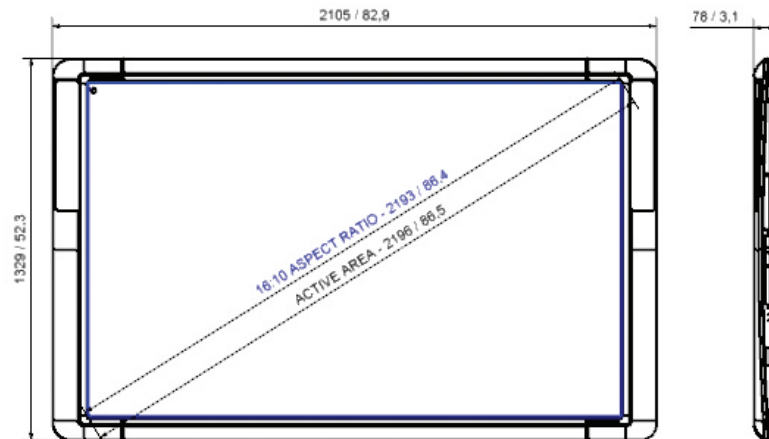

ActivBoard 387 Pro