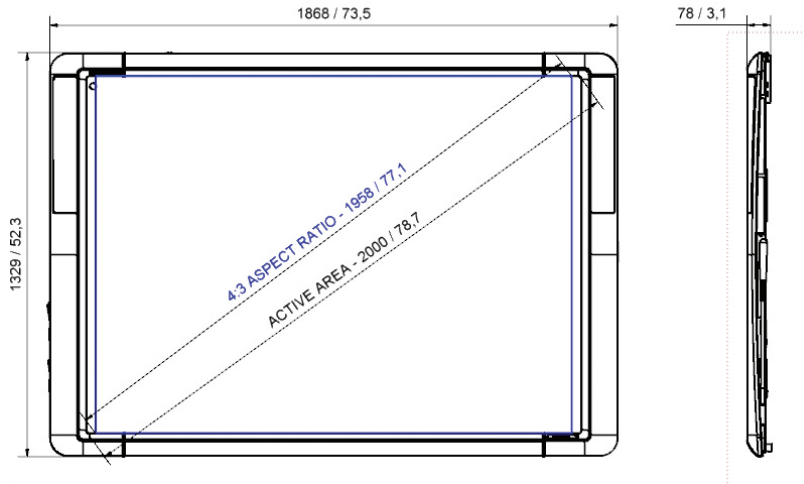

DIBUJOS TÉCNICOS

ActivBoard 378 Pro