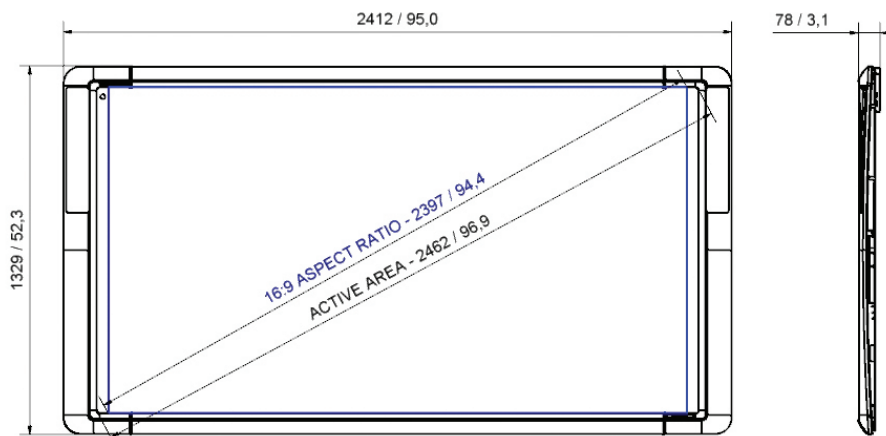

ActivBoard 395 Pro