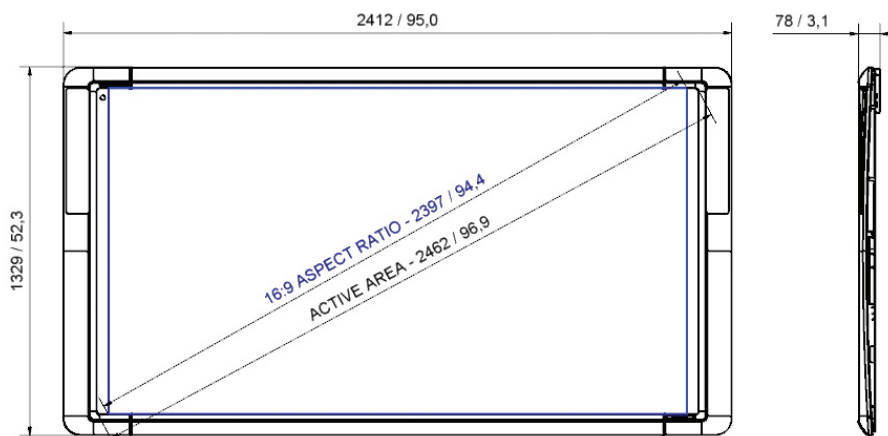

ActivBoard 300 Pro

INTERAKTIVES DISPLAY

TECHNISCHE DATEN

TECHNISCHE ZEICHNUNGEN

ActivBoard 378 Pro

ActivBoard 387 Pro

ActivBoard 395 Pro

AB300Pro SS 09/14 V1.2 DE

TECHNISCHE DATEN DER MODELLE

Modell	ActivBoard 378 Pro	ActivBoard 387 Pro	ActivBoard 395 Pro
ActivBoard-Größe	78"	87"	95"
Auflösung	12800 x 9200	14600 x 9200	17200 x 9200
Bildschirmformate	4:3	16:10	16:9
Gesamtabmessungen	1868 mm x 1329 mm (73,5" x 52,3")	2105 mm x 1329 mm (82,9" x 52,3")	2412 mm x 1329 mm (95" x 52")
Abmessungen des aktiven Bereichs	1628 mm x 1175 mm (64" x 46")	1865 mm x 1175 mm (73" x 46")	2172 mm x 1175 mm (86" x 46")
Diagonale des aktiven Bereichs	2000 mm (78,7")	2196 mm (86,5")	2462 mm (96,9")
Bilddiagonale	1958 mm (77,1")	2193 mm (86,4")	2397 mm (94,4")
Gewicht des Whiteboards	28 kg (61,7 lb)	31 kg (68,3 lb)	35 kg (77,1 lb)
Gewicht mit Verpackung	43 kg (94,7 lb)	47 kg (103,6 lb)	52 kg (114,6 lb)
Abmessungen mit Verpackung	2025 mm x 1500 mm x 110 mm (79,9" x 59" x 4,3")	2270 mm x 1500 mm x 110 mm (89,4" x 59" x 4,3")	2570 mm x 1500 mm x 110 mm (101,2" x 59" x 4,3")