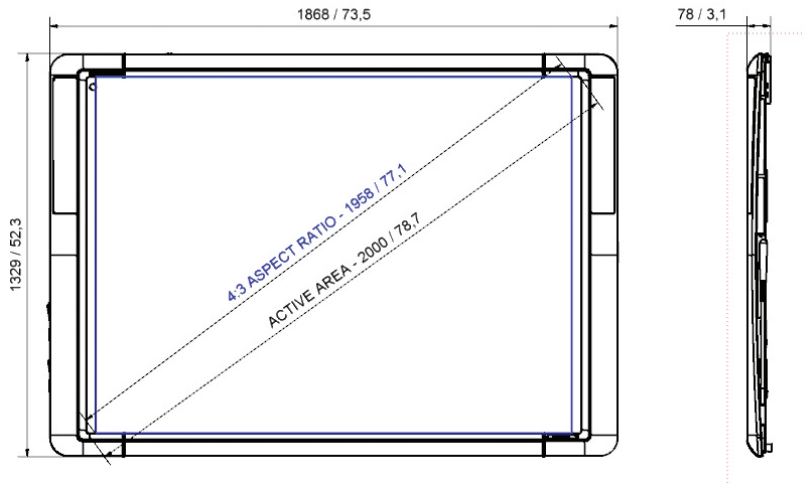

ActivWand 50

Kabelloses, batterieloses und mit erweiterter Reichweite ausgestattetes Eingabegerät für das ActivBoard – 540 mm (21,2") lang, mit intuitiven Klickfunktionen und Rollover-/Zeigefähigkeit wie bei einer Maus

ActivBoard 300 Pro

INTERAKTIVES DISPLAY

TECHNISCHE DATEN

TECHNISCHE ZEICHNUNGEN

ActivBoard 378 Pro

ActivBoard 387 Pro

ActivBoard 395 Pro

AB300Pro SS 09/14 V1.2 DE

TECHNISCHE DATEN DER MODELLE

Modell	ActivBoard 378 Pro	ActivBoard 387 Pro	ActivBoard 395 Pro
ActivBoard-Größe	78"	87"	95"
Auflösung	12800 x 9200	14600 x 9200	17200 x 9200
Bildschirmformate	4:3	16:10	16:9
Gesamtabmessungen	1868 mm x 1329 mm (73,5" x 52,3")	2105 mm x 1329 mm (82,9" x 52,3")	2412 mm x 1329 mm (95" x 52")
Abmessungen des aktiven Bereichs	1628 mm x 1175 mm (64" x 46")	1865 mm x 1175 mm (73" x 46")	2172 mm x 1175 mm (86" x 46")
Diagonale des aktiven Bereichs	2000 mm (78,7")	2196 mm (86,5")	2462 mm (96,9")
Bilddiagonale	1958 mm (77,1")	2193 mm (86,4")	2397 mm (94,4")
Gewicht des Whiteboards	28 kg (61,7 lb)	31 kg (68,3 lb)	35 kg (77,1 lb)
Gewicht mit Verpackung	43 kg (94,7 lb)	47 kg (103,6 lb)	52 kg (114,6 lb)
Abmessungen mit Verpackung	2025 mm x 1500 mm x 110 mm (79,9" x 59" x 4,3")	2270 mm x 1500 mm x 110 mm (89,4" x 59" x 4,3")	2570 mm x 1500 mm x 110 mm (101,2" x 59" x 4,3")