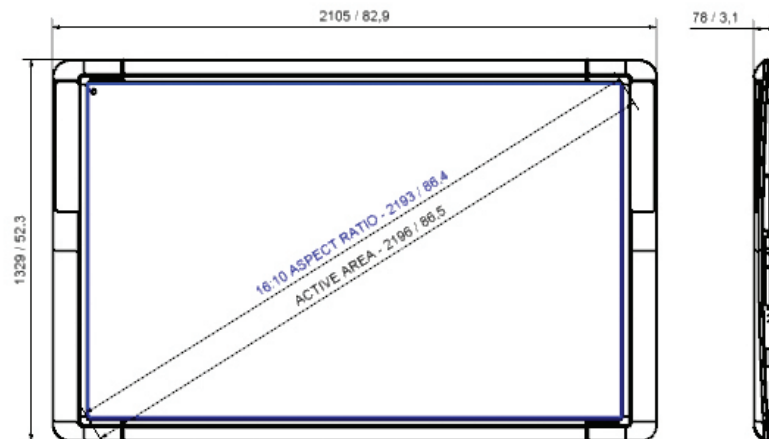

ActivBoard 300 Pro

INTERAKTIVES DISPLAY

TECHNISCHE DATEN

TECHNISCHE ZEICHNUNGEN

ActivBoard 378 Pro

ActivBoard 387 Pro

ActivBoard 395 Pro

AB300Pro SS 09/14 V1.2 DE

TECHNISCHE DATEN DER MODELLE

Modell	ActivBoard 378 Pro	ActivBoard 387 Pro	ActivBoard 395 Pro
ActivBoard-Größe	78"	87"	95"
Auflösung	12800 x 9200	14600 x 9200	17200 x 9200
Bildschirmformate	4:3	16:10	16:9
Gesamtabmessungen	1868 mm x 1329 mm (73,5" x 52,3")	2105 mm x 1329 mm (82,9" x 52,3")	2412 mm x 1329 mm (95" x 52")
Abmessungen des aktiven Bereichs	1628 mm x 1175 mm (64" x 46")	1865 mm x 1175 mm (73" x 46")	2172 mm x 1175 mm (86" x 46")
Diagonale des aktiven Bereichs	2000 mm (78,7")	2196 mm (86,5")	2462 mm (96,9")
Bilddiagonale	1958 mm (77,1")	2193 mm (86,4")	2397 mm (94,4")
Gewicht des Whiteboards	28 kg (61,7 lb)	31 kg (68,3 lb)	35 kg (77,1 lb)
Gewicht mit Verpackung	43 kg (94,7 lb)	47 kg (103,6 lb)	52 kg (114,6 lb)
Abmessungen mit Verpackung	2025 mm x 1500 mm x 110 mm (79,9" x 59" x 4,3")	2270 mm x 1500 mm x 110 mm (89,4" x 59" x 4,3")	2570 mm x 1500 mm x 110 mm (101,2" x 59" x 4,3")